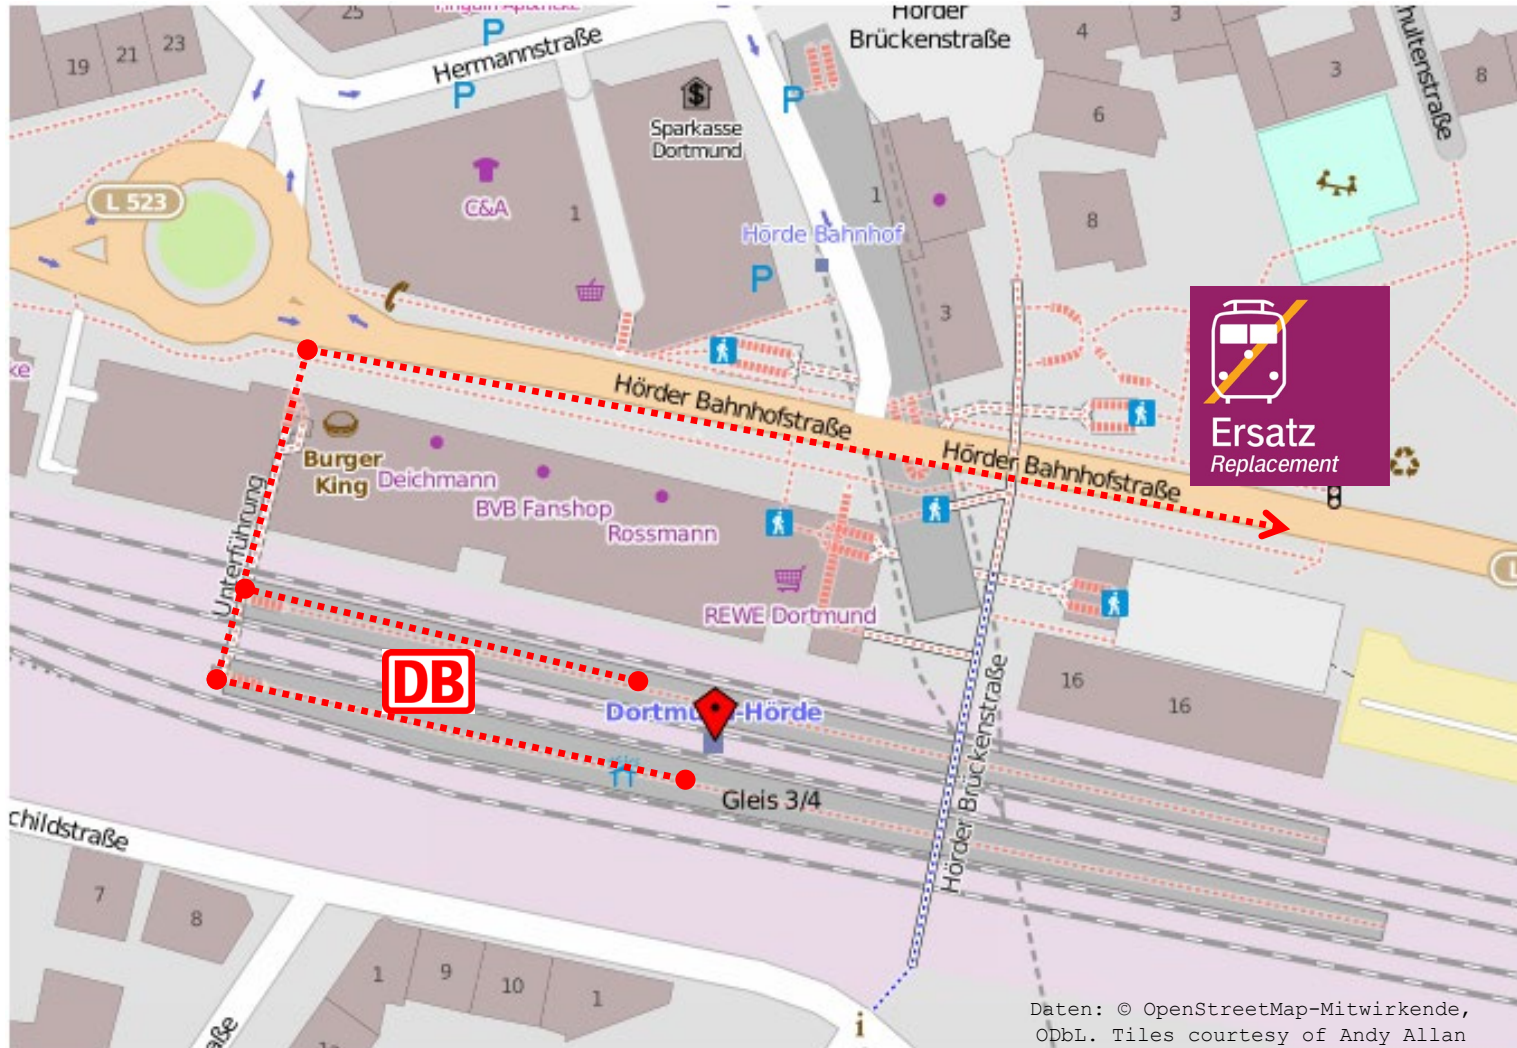

Schienerersatzverkehr

Schwerte (Ruhr) – Haltestelle Bahnhof

Legende:

 Fußweg zum Halteplatz für den Schienerersatzverkehr

Ihre Informationsmöglichkeiten:

Internet:
bauinfos.deutschebahn.com

Bauhotline DB Regio NRW:
0202 515 62 515

Daten: © OpenStreetMap-Mitwirkende, ODbL. Tiles courtesy of Andy Allan

Schienerersatzverkehr

Dortmund-Hörde - Haltestelle Bahnhof (Linie 430)

Legende:

..... Fußweg zum Halteplatz für den Schienenersatzverkehr

Ihre Informationsmöglichkeiten:

Internet:
bauinfos.deutschebahn.com

Bauhotline DB Regio NRW:
0202 515 62 515

Daten: © OpenStreetMap-Mitwirkende,
ODbL. Tiles courtesy of Andy Allan

Schienerersatzverkehr

Dortmund Hbf – Busbahnhof am Nordausgang

Legende:

 Fußweg zum Halteplatz für den Schienenersatzverkehr

Ihre Informationsmöglichkeiten:

Internet:
bauinfos.deutschebahn.com

Bauhotline DB Regio NRW:
0202 515 62 515

Schienerersatzverkehr

Dortmund-Signal-Iduna-Park – Hst. Max-Planck-Gymnasium