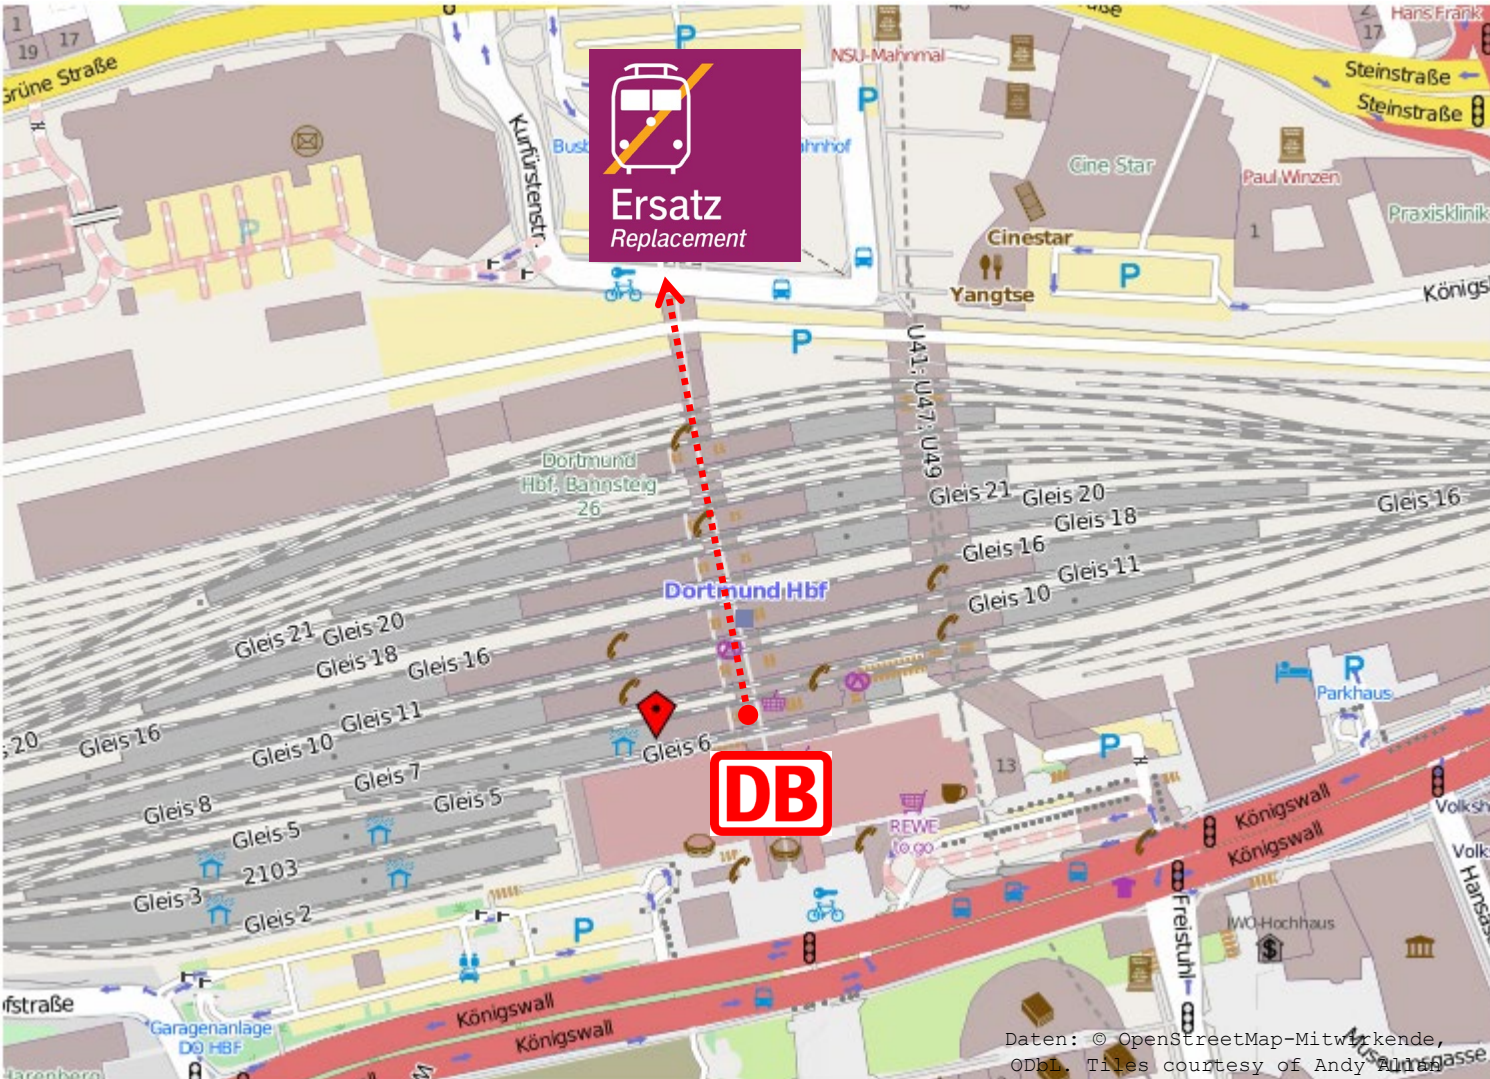

Daten: © OpenStreetMap-Mitwirkende, ODbL. Tiles courtesy of Andy Allan

Schienerersatzverkehr

Dortmund-Hörde - Haltestelle Bahnhof (Linie 430)

Legende:

..... Fußweg zum Halteplatz für den Schienenersatzverkehr

Ihre Informationsmöglichkeiten:

Internet:
bauinfos.deutschebahn.com

Bauhotline DB Regio NRW:
0202 515 62 515

Daten: © OpenStreetMap-Mitwirkende,
ODbL. Tiles courtesy of Andy Allan

Schienerersatzverkehr

Dortmund Hbf – Busbahnhof am Nordausgang

Legende:

 Fußweg zum Halteplatz für den Schienenersatzverkehr

Ihre Informationsmöglichkeiten:

Internet:
bauinfos.deutschebahn.com

Bauhotline DB Regio NRW:
0202 515 62 515

Schienerersatzverkehr

Dortmund-Signal-Iduna-Park – Hst. Max-Planck-Gymnasium