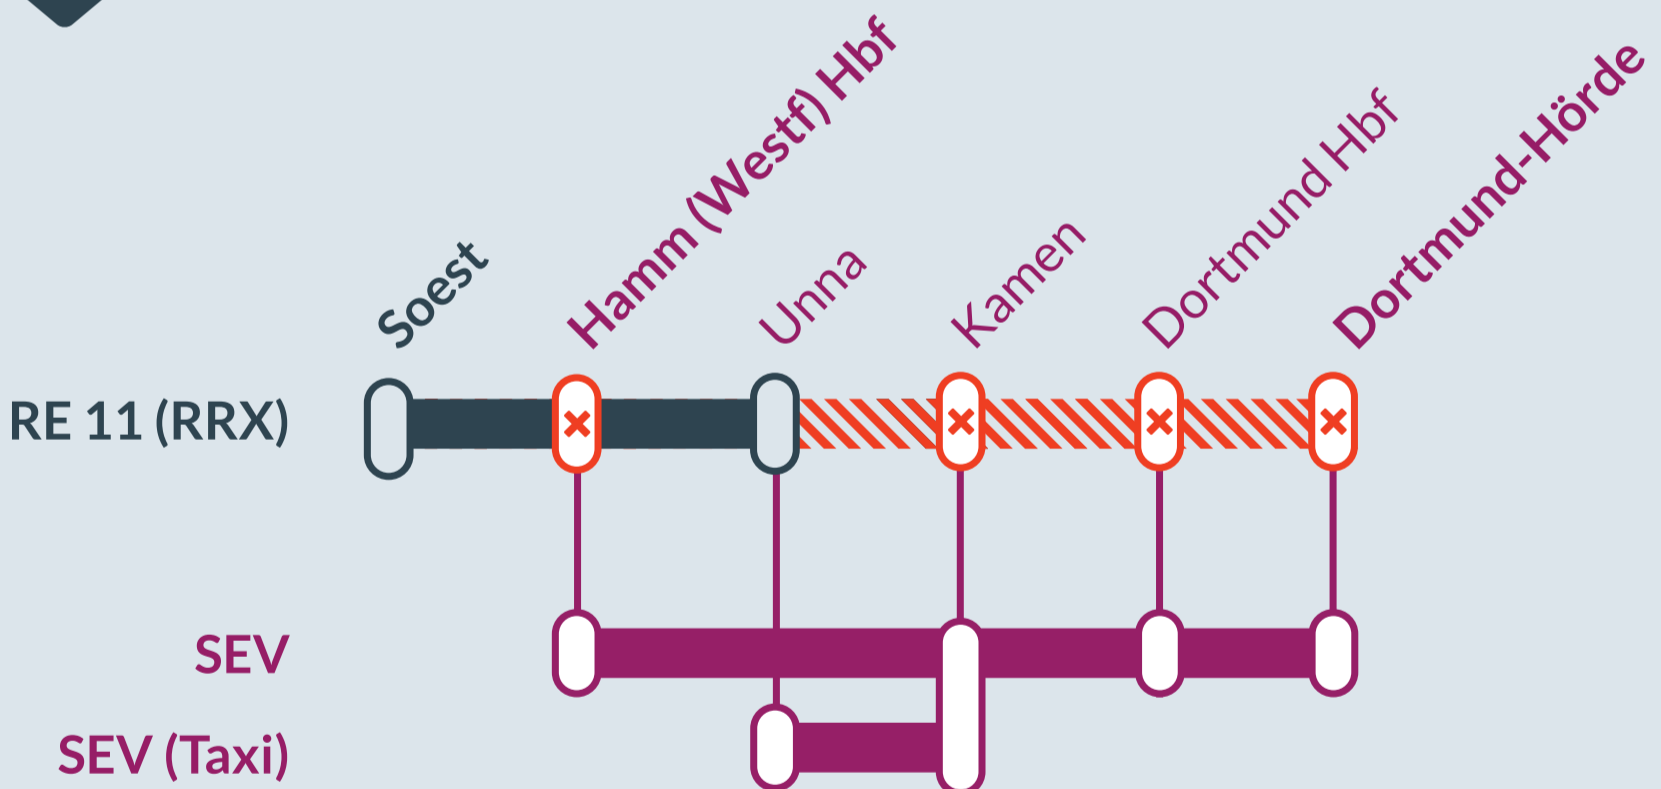

Baustellenbedingte Einschränkung:

RE 11 (RRX)

Düsseldorf Hbf ↔ Kassel-Wilhelmshöhe

von
So, 04.12.2022
Zug: RE 11 (RRX) 26736

bis
So, 04.12.2022

Bauarbeiten zwischen:
Unna und **Dortmund Hbf**

Schienenersatzverkehr zwischen:
Hamm (Westf) Hbf und **Dortmund Hbf**

 Ersatzverkehr mit Bussen/Taxen (SEV)
 Ausfall auf der Linie

 Finden Sie Ihren Ersatzverkehr und Ihre Reisealternativen:

☎ 0800 223 5546 (kostenfrei)
📱 www.zuginfo.nrw

zuginfo.nrw ist ein Serviceangebot für Kunden im Regionalverkehr in Nordrhein-Westfalen.