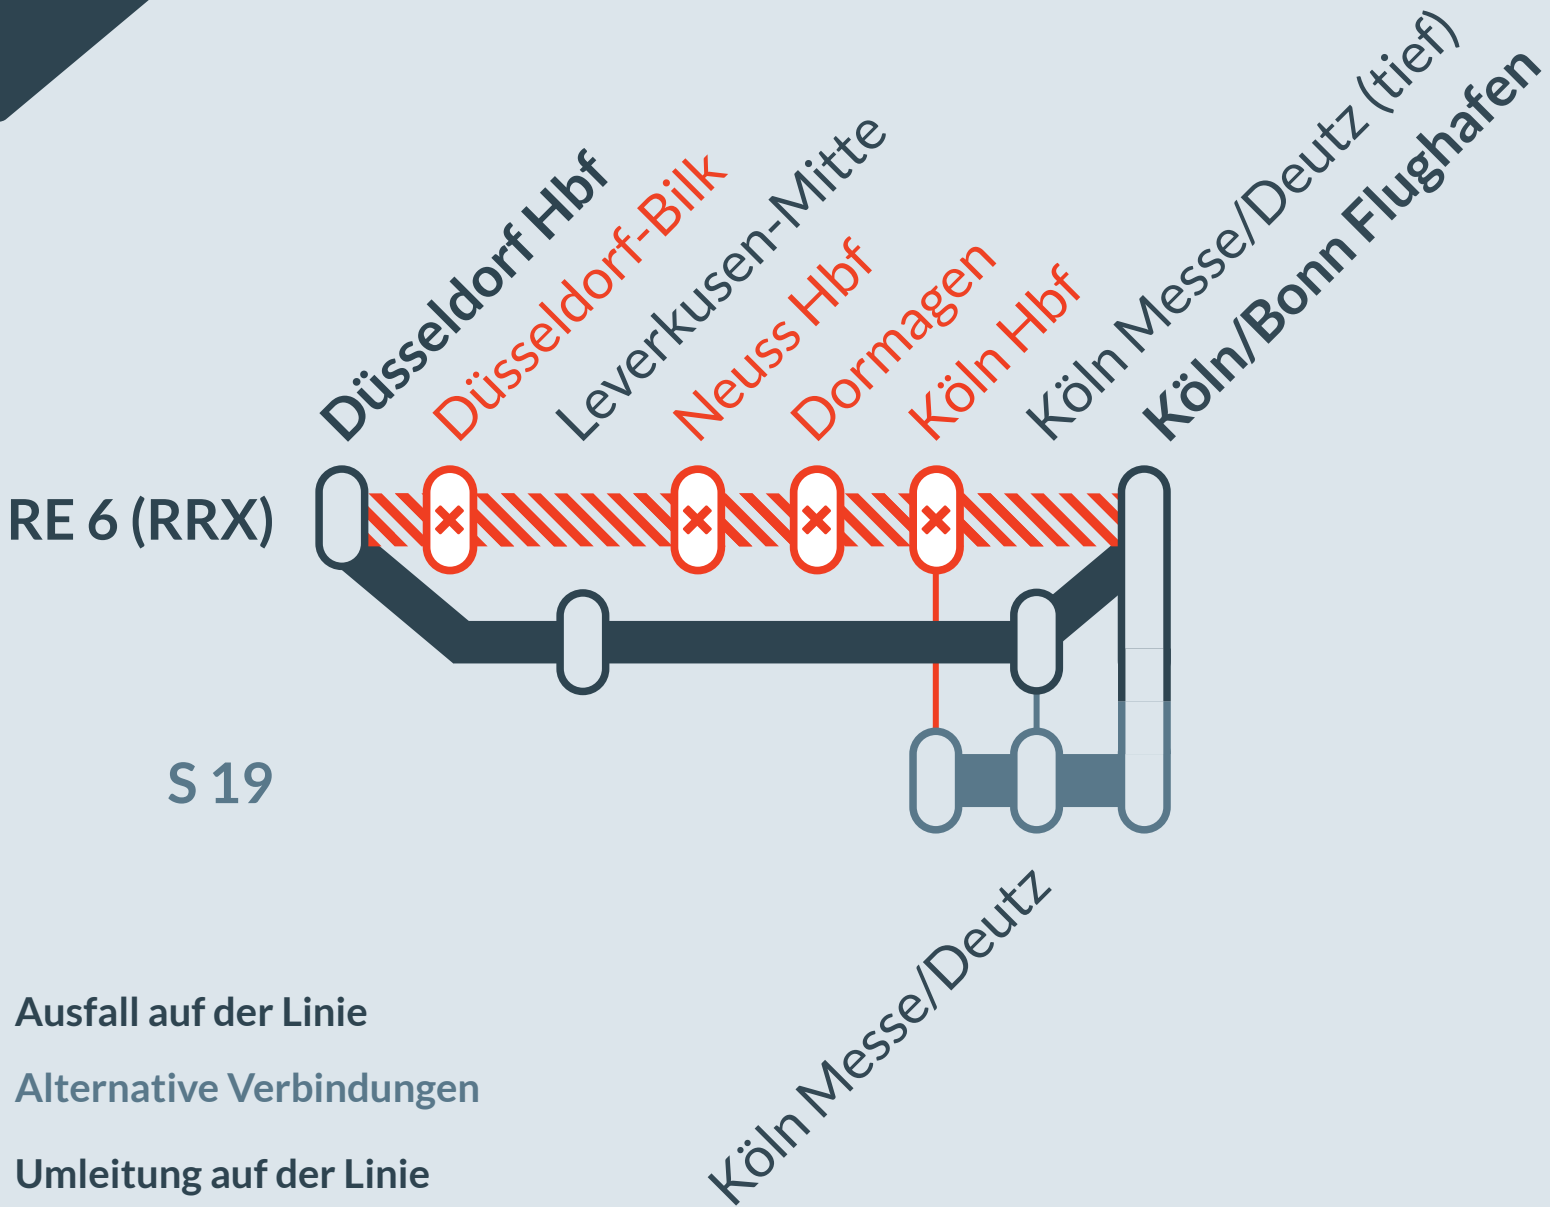

Baustellenbedingte Einschränkung:

RE 6 (RRX)

Minden (Westf) ↔ Köln/Bonn Flughafen

von
Fr, 18.11.2022
00:50 Uhr

bis
Mi, 07.12.2022
05:00 Uhr

Weichenarbeiten im Bereich:
Köln Messe/Deutz

Haltausfälle und Umleitung zwischen:
Düsseldorf Hbf und **Köln/Bonn Flughafen**

- Ausfall auf der Linie
- Alternative Verbindungen
- Umleitung auf der Linie

☎ 0800 223 5546
(kostenfrei)
📱 www.zuginfo.nrw

zuginfo.nrw ist ein Serviceangebot für Kunden im Regionalverkehr in Nordrhein-Westfalen.