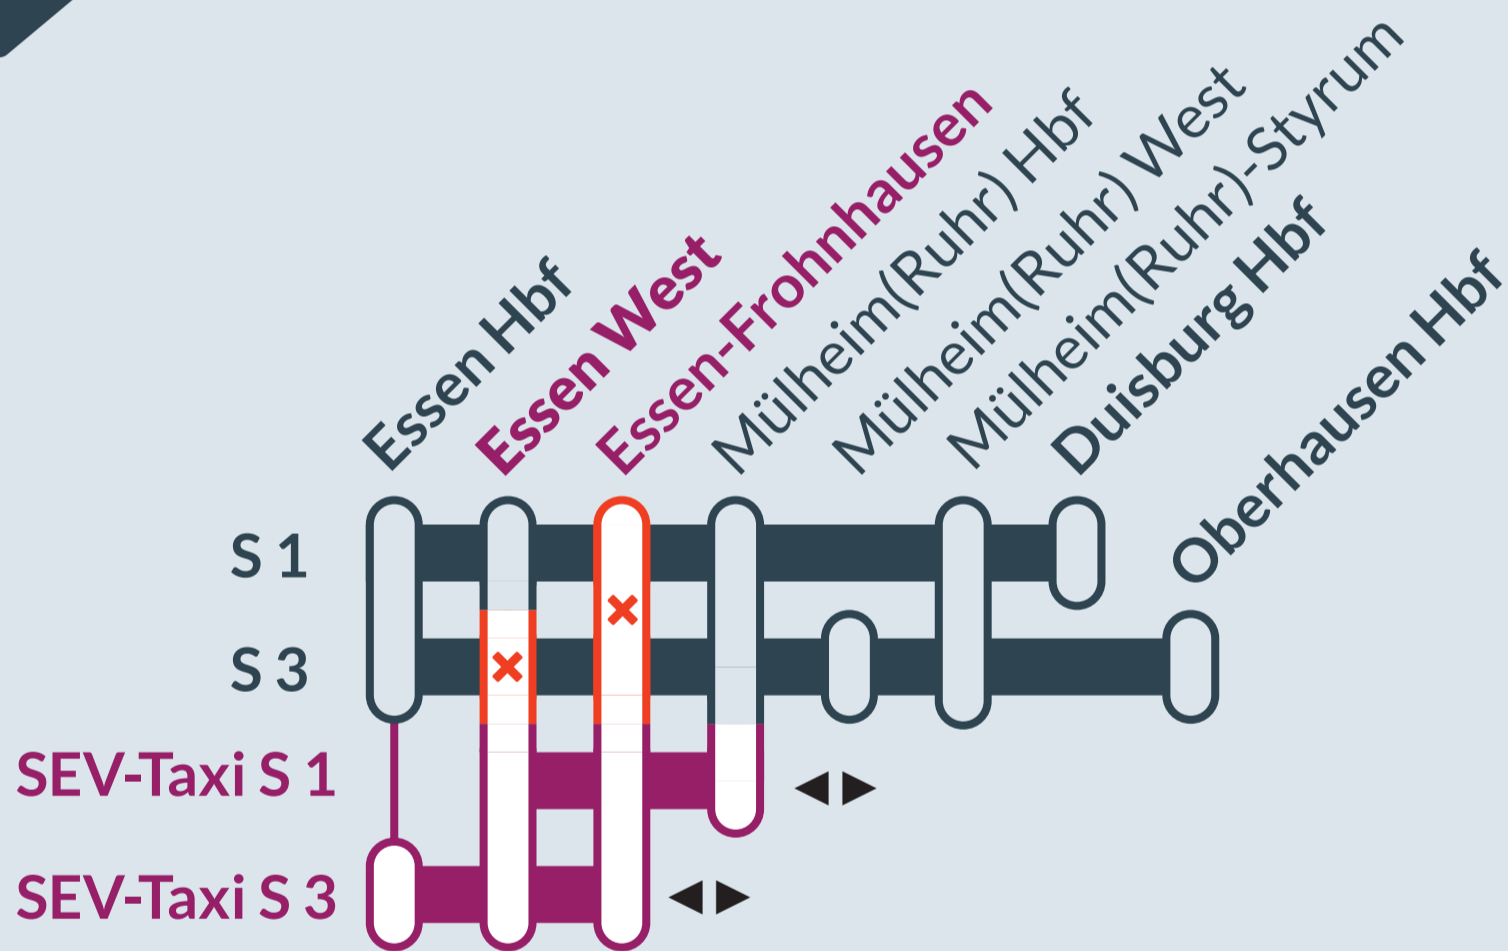

Baustellenbedingte Einschränkung:

S 1, S 3

Dortmund Hbf → Solingen Hbf

Hattingen Mitte → Oberhausen Hbf

Nächte 05./06.12. bis 07./08.12.2022 zwischen:
23:00 Uhr und **4:00 Uhr**

Haltausfälle mit Ersatzverkehr (Taxis) in:
Essen West (nur S 3)
Essen-Frohnhausen (S 1 und S 3)

 betroffene Linie
 Ersatzverkehr mit Taxis (SEV)

Finden Sie Ihren
Ersatzverkehr
und Ihre **Reise-**
alternativen:

 0202 515 62 515
 (Ortstarif)
 www.zuginfo.nrw

zuginfo.nrw ist ein Serviceangebot für Kunden
im Regionalverkehr in Nordrhein-Westfalen.