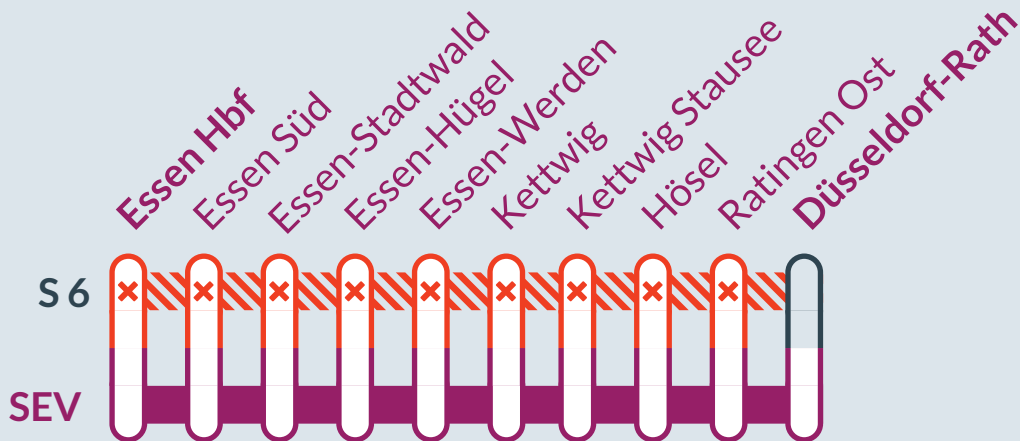

**S 6** Essen Hbf ↔ Langenfeld (Rheinland)

Streckensperrung zwischen:  
**Essen Hbf** und **Kettwig/Düsseldorf Rath**  
**Fr 25.11.22 20:25 Uhr** bis **Mo 28.11.22 5 Uhr** sowie  
**Fr 02.12.22 20:25 Uhr** bis **Mo 05.12.22 5 Uhr**

Streckensperrung von/bis D-Rath zu folgenden Zeiten:  
 25.11. 23:55 Uhr bis 26.11. 5 Uhr  
 02.12. 20:25 Uhr bis 03.12. 5 Uhr  
 03.12. 20:55 Uhr bis 04.12. 5 Uhr

Zu den anderen Fahrzeiten gilt die Streckensperrung zwischen  
 Essen Hbf und Kettwig