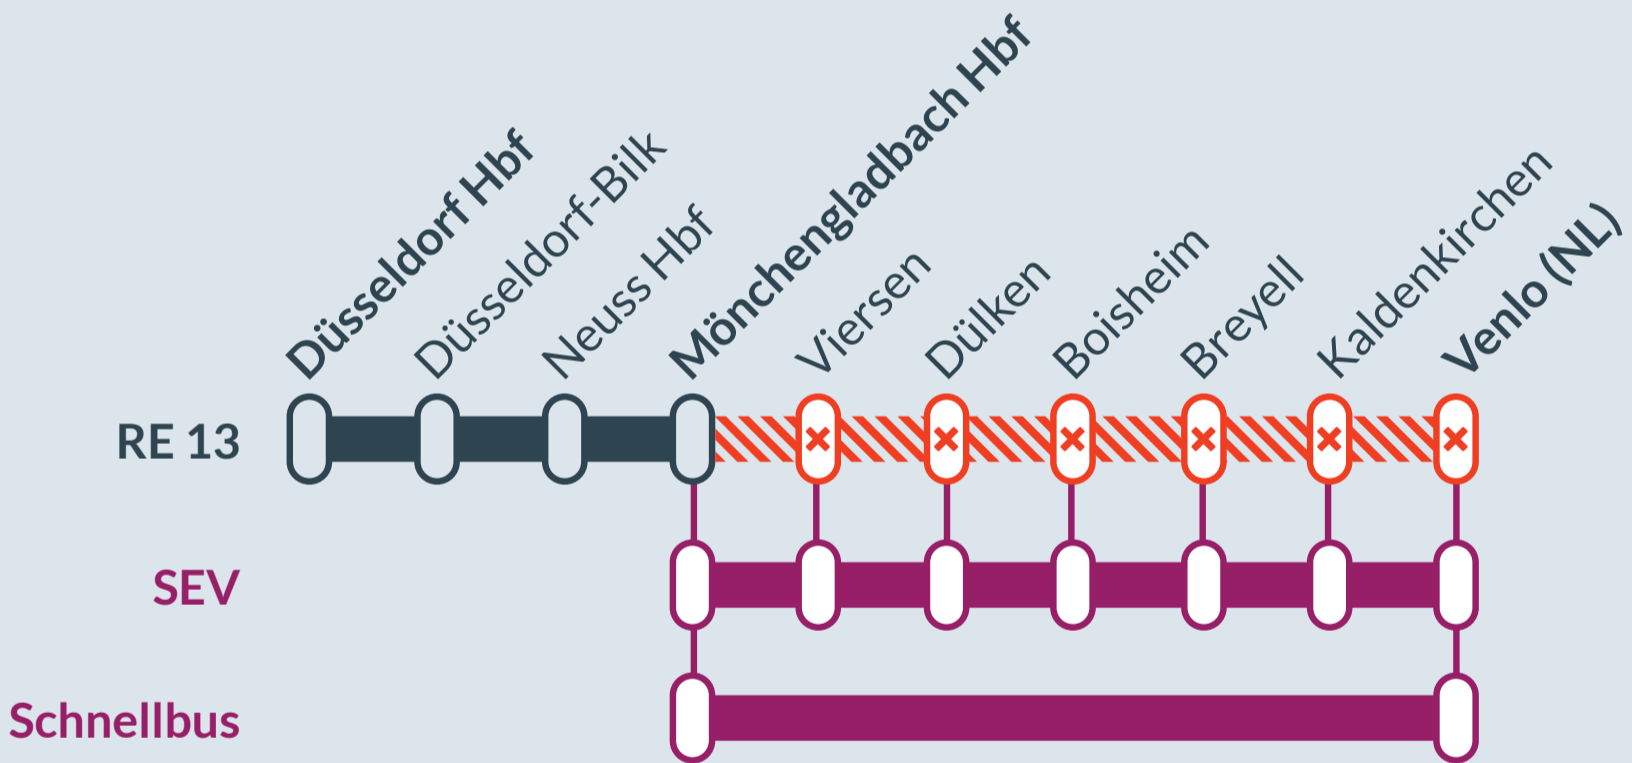

Baustellenbedingte Einschränkung:

RE 13

Hamm (Westf) Hbf ↔ Venlo (NL)

von
So, 11.12.2022
00:00 Uhr

bis
Fr, 16.12.2022
23:00 Uhr

Streckensperrung und Haltausfälle zwischen:
Mönchengladbach Hbf und Venlo (NL)

Ausfall auf der Linie

Ersatzverkehr mit Bussen (SEV)

Finden Sie Ihren Ersatzverkehr und Ihre Reisealternativen:

00800 387 622 46
(kostenfrei)
www.zuginfo.nrw

zuginfo.nrw ist ein Serviceangebot für Kunden im Regionalverkehr in Nordrhein-Westfalen.