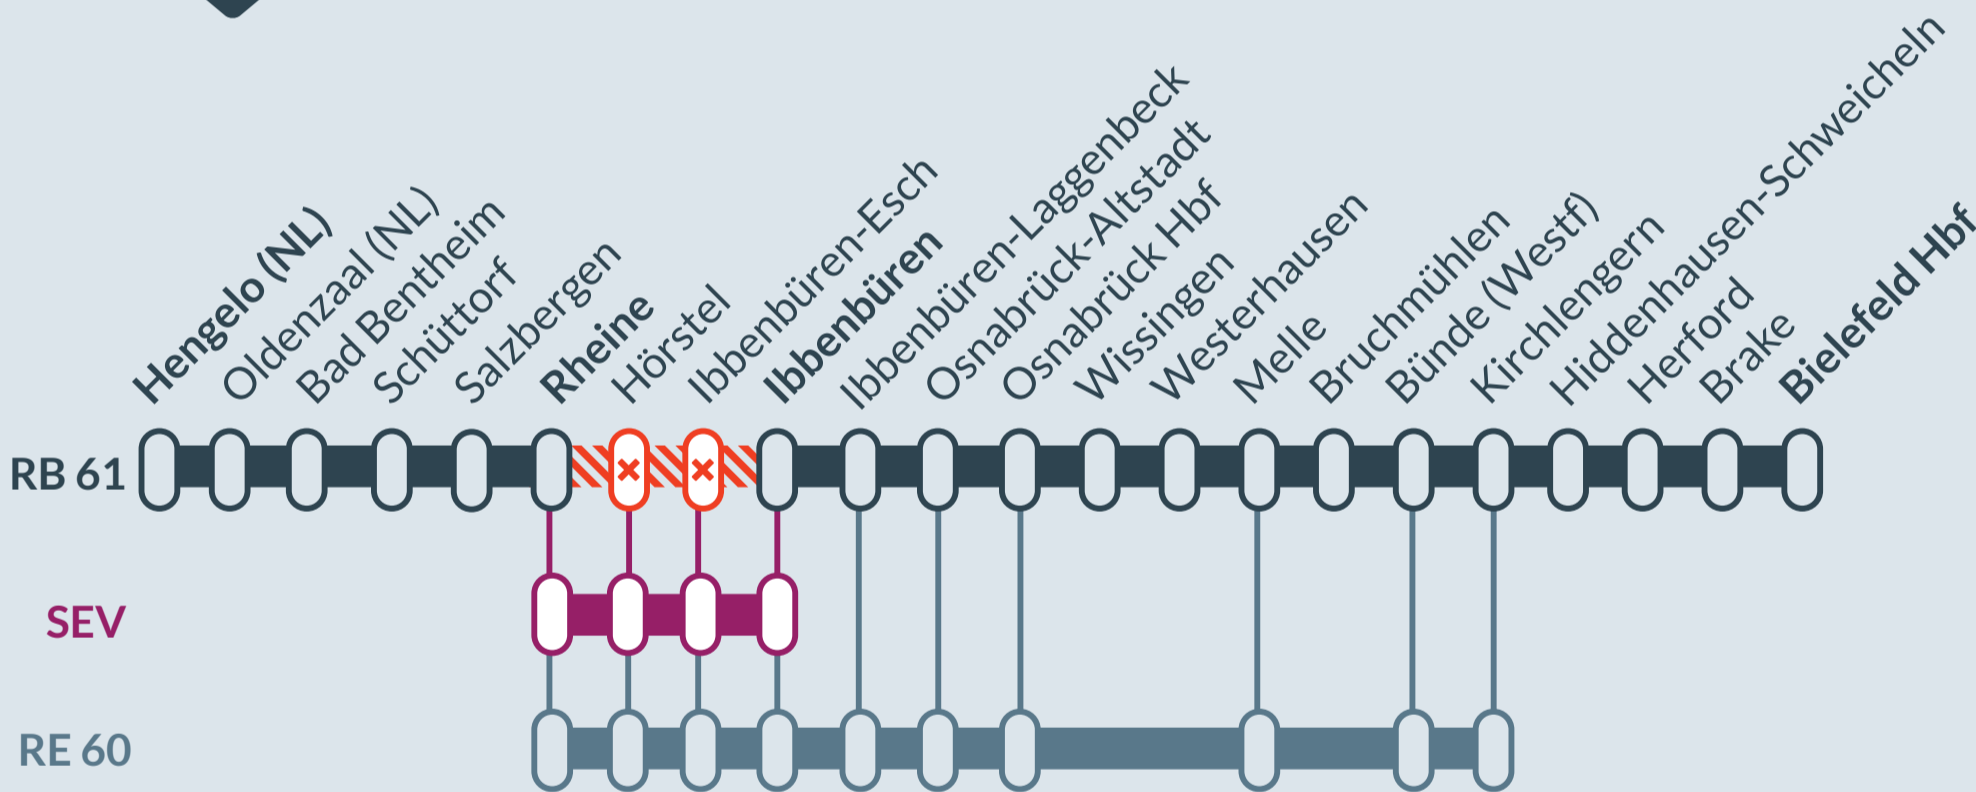

## RB 61

### Bielefeld Hbf ↔ Hengelo (NL)

von  
So, 11.12.2022  
00:30 Uhr

bis  
So, 18.12.2022  
23:59 Uhr

Streckensperrung und Haltausfälle zwischen:  
**Rheine und Ibbenbüren**

- Ausfall auf der Linie
- Alternative Verbindungen
- Ersatzverkehr mit Bussen (SEV)