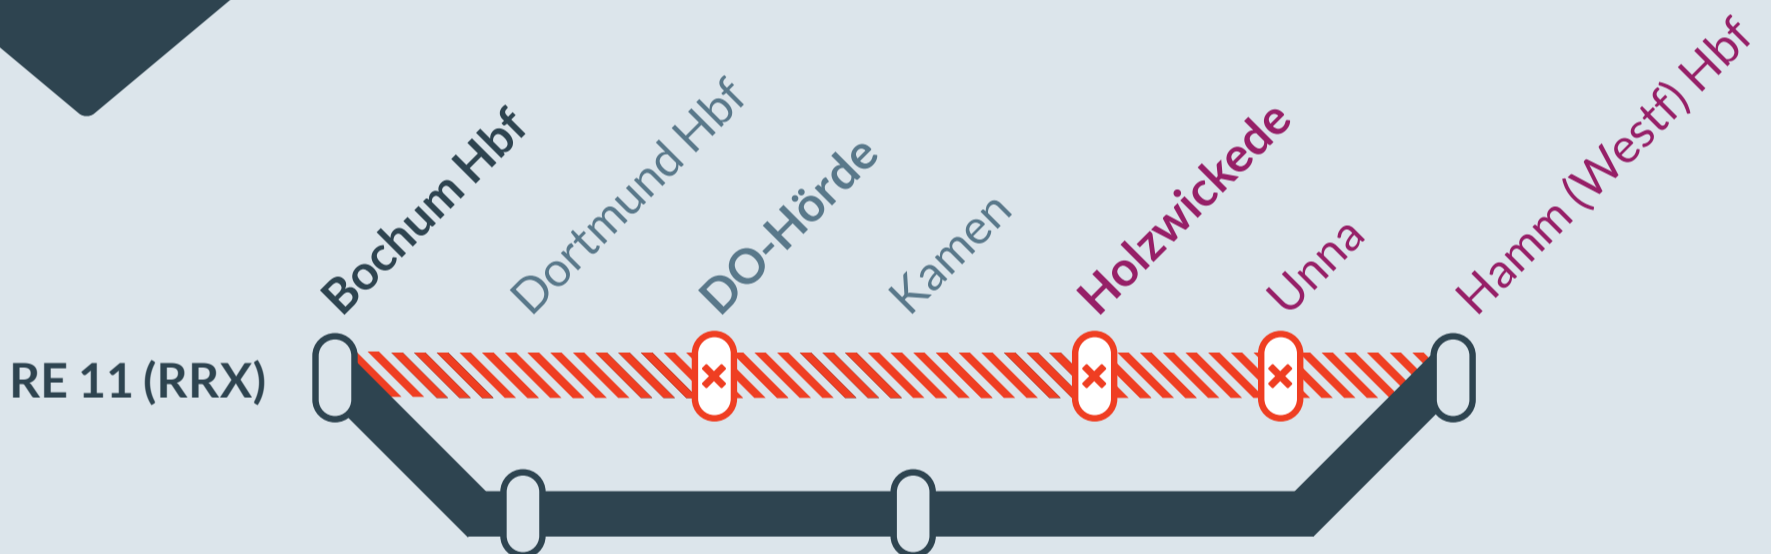

Baustellenbedingte Einschränkung:

RE 11 (RRX)

Kassel-Wilhelmsh. ↔ Düsseldorf Hbf

von
Do, 24.11.2022
04:30 Uhr

bis
Sa, 10.12.2022
22:30 Uhr

Infrastrukturarbeiten zwischen:
Dortmund und **Hamm (Westf) Hbf**

Umleitung und Haltausfälle zwischen:
Dortmund Hbf und **Hamm (Westf) Hbf**

Bitte beachten Sie die teilweise geänderten Fahrzeiten!

Ab 20:30 Uhr können die Züge via Holzwickede und Unna umgeleitet werden.

Informieren Sie sich bitte vor Fahrtantritt über den Weg des Zuges!

Nutzen Sie auch gerne die S-Bahnen und Busse des Stadtverkehrs als Alternative.