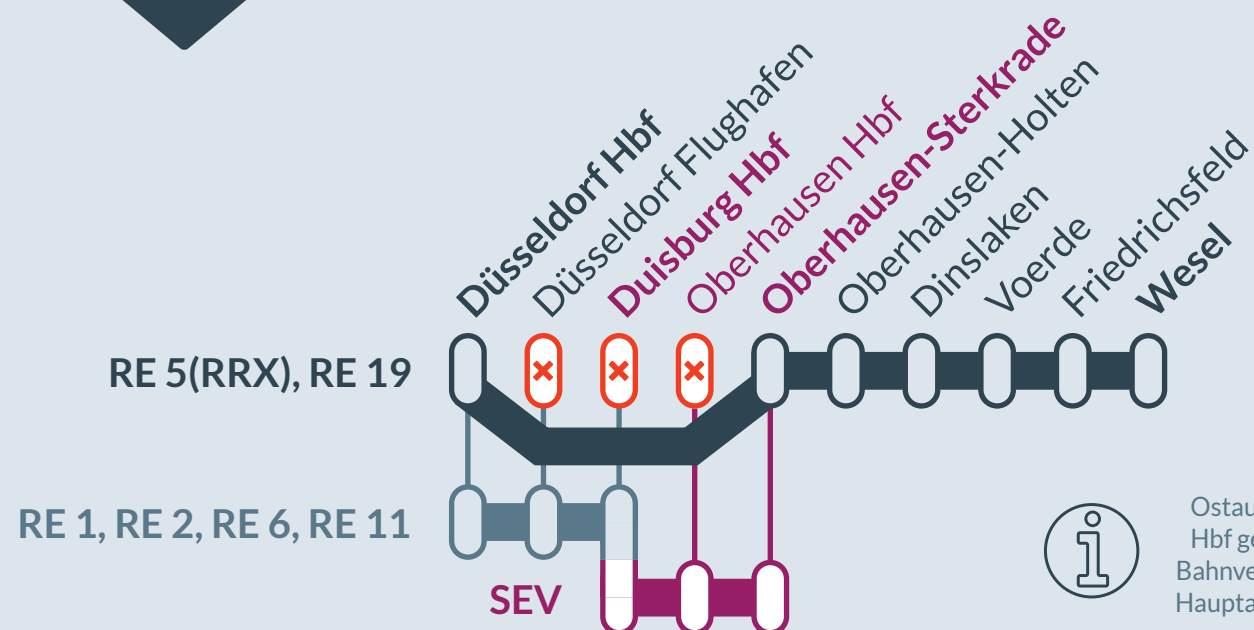

Baustellenbedingte Einschränkung:

RE 3, RE 5 (RRX), RE 19, RE 44, RB 32, RB 35

Düsseldorf Hbf ↔ Hamm Hbf (RE 3)
 Koblenz Hbf ↔ Wesel (RE 5 RRX)
 Düsseldorf Hbf ↔ Arnhem (RE 19)
 Duisburg Hbf ↔ Bottrop Hbf (RE 44)
 Duisburg Hbf ↔ Dortmund Hbf (RB 32)
 Mönchengladbach Hbf ↔ Gelsenkirchen Hbf (RB 35)

von
 Fr, 02.12.2022
 21:00 Uhr

bis
 Fr, 09.12.2022
 21:00 Uhr

Streckensperrung zwischen:
 Duisburg Hbf und Oberhausen Hbf

RE 5 (RRX), RE 19

Koblenz Hbf ↔ Wesel (RE 5 RRX)
 Düsseldorf Hbf ↔ Arnhem (RE 19)

Halteausfälle in:
 Düsseldorf Flughafen, Duisburg Hbf und Oberhausen Hbf

RE 3, RB 32, RB 35

Düsseldorf Hbf ↔ Hamm Hbf (RE 3)
 Duisburg Hbf ↔ Dortmund Hbf (RB 32)
 Mönchengladbach Hbf ↔ Gelsenkirchen Hbf (RB 35)

Zugausfälle zwischen:
 Düsseldorf Hbf / Duisburg Hbf und Oberhausen Hbf