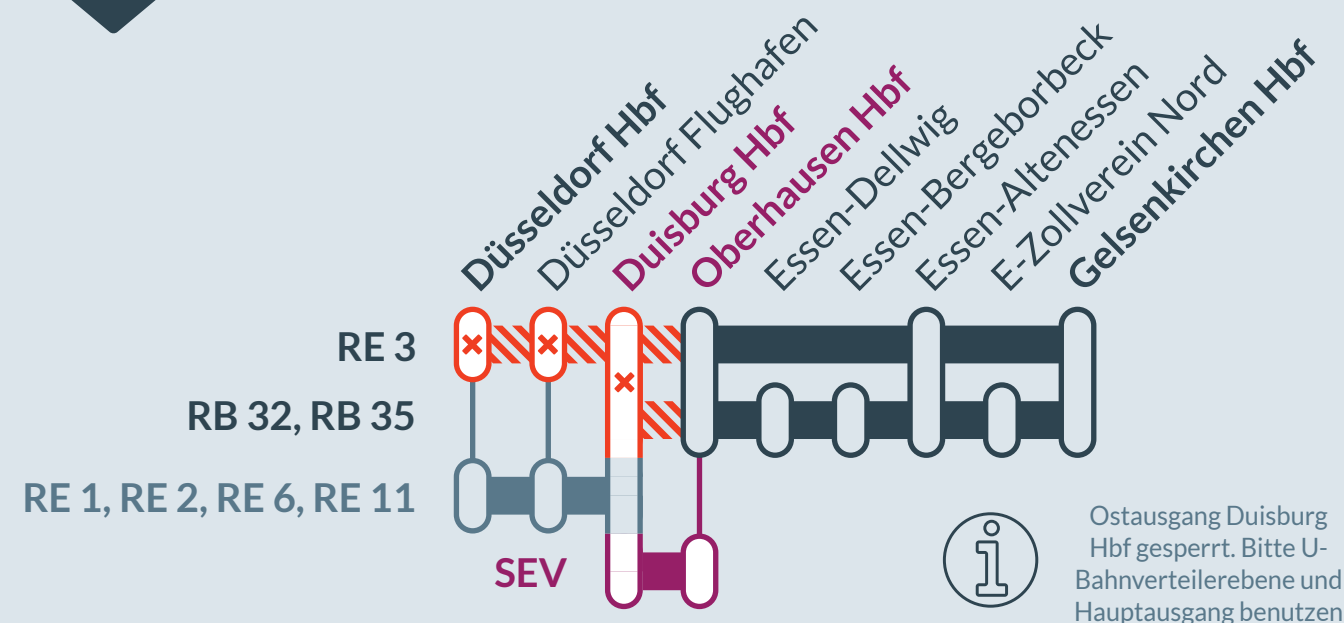

Baustellenbedingte Einschränkung:

RE 3, RE 5 (RRX), RE 19, RE 44, RB 32, RB 35

Düsseldorf Hbf ↔ Hamm Hbf (RE 3)
 Koblenz Hbf ↔ Wesel (RE 5 RRX)
 Düsseldorf Hbf ↔ Arnhem (RE 19)
 Duisburg Hbf ↔ Bottrop Hbf (RE 44)
 Duisburg Hbf ↔ Dortmund Hbf (RB 32)
 Mönchengladbach Hbf ↔ Gelsenkirchen Hbf (RB 35)

von
 Fr, 02.12.2022
 21:00 Uhr

bis
 Fr, 09.12.2022
 21:00 Uhr

Streckensperrung zwischen:
 Duisburg Hbf und Oberhausen Hbf

RE 5 (RRX), RE 19

Koblenz Hbf ↔ Wesel (RE 5 RRX)
 Düsseldorf Hbf ↔ Arnhem (RE 19)

Halteausfälle in:
 Düsseldorf Flughafen, Duisburg Hbf und Oberhausen Hbf

RE 3, RB 32, RB 35

Düsseldorf Hbf ↔ Hamm Hbf (RE 3)
 Duisburg Hbf ↔ Dortmund Hbf (RB 32)
 Mönchengladbach Hbf ↔ Gelsenkirchen Hbf (RB 35)

Zugausfälle zwischen:
 Düsseldorf Hbf / Duisburg Hbf und Oberhausen Hbf