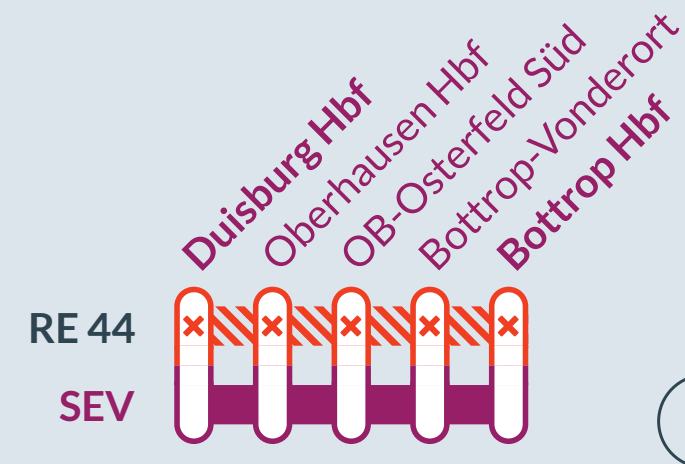

0202 515 62 515
(Ortstarif)

www.zuginfo.nrw

zuginfo.nrw ist ein Serviceangebot für Kunden
im Regionalverkehr in Nordrhein-Westfalen.

- Ausfall auf der Linie
- Ersatzverkehr mit Bussen (SEV)
- betroffene Linie
- Alternative Verbindungen
- Umleitung auf der Linie

Finden Sie Ihren
Ersatzverkehr
und Ihre Reise-
alternativen: