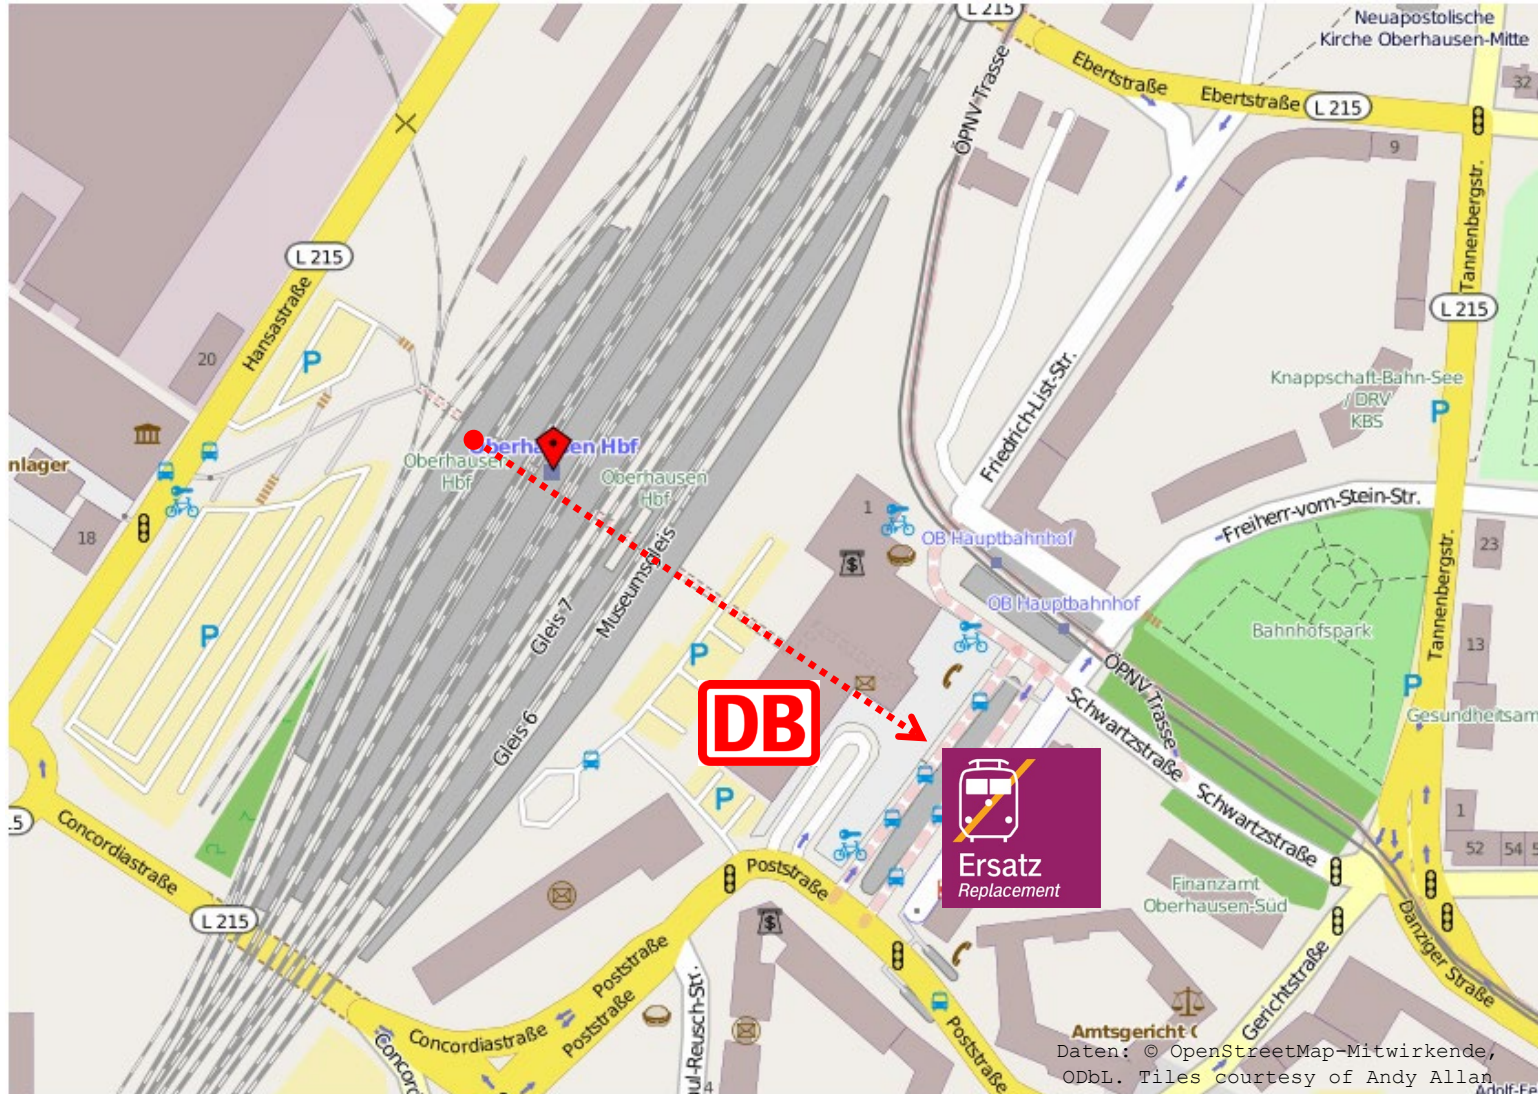

## Duisburg Hbf – Ersatzhaltestelle Hauptbahnhof / Neudorfer Str. (Ostausgang)

**Legende:**  
..... Fußweg zum Halteplatz für den Schienerersatzverkehr

### Ihre Informationsmöglichkeiten:

Internet:  
[bauinfos.deutschebahn.com](http://bauinfos.deutschebahn.com)

Bauhotline DB Regio NRW:  
0202 515 62 515

Daten: © OpenStreetMap-Mitwirkende, ODbL.<sup>58</sup> Tiles courtesy of Andy Allan

## Oberhausen Hbf – Haltestelle Hauptbahnhof Bussteig 10

### Legende:

 Fußweg zum Halteplatz für den Schienerersatzverkehr