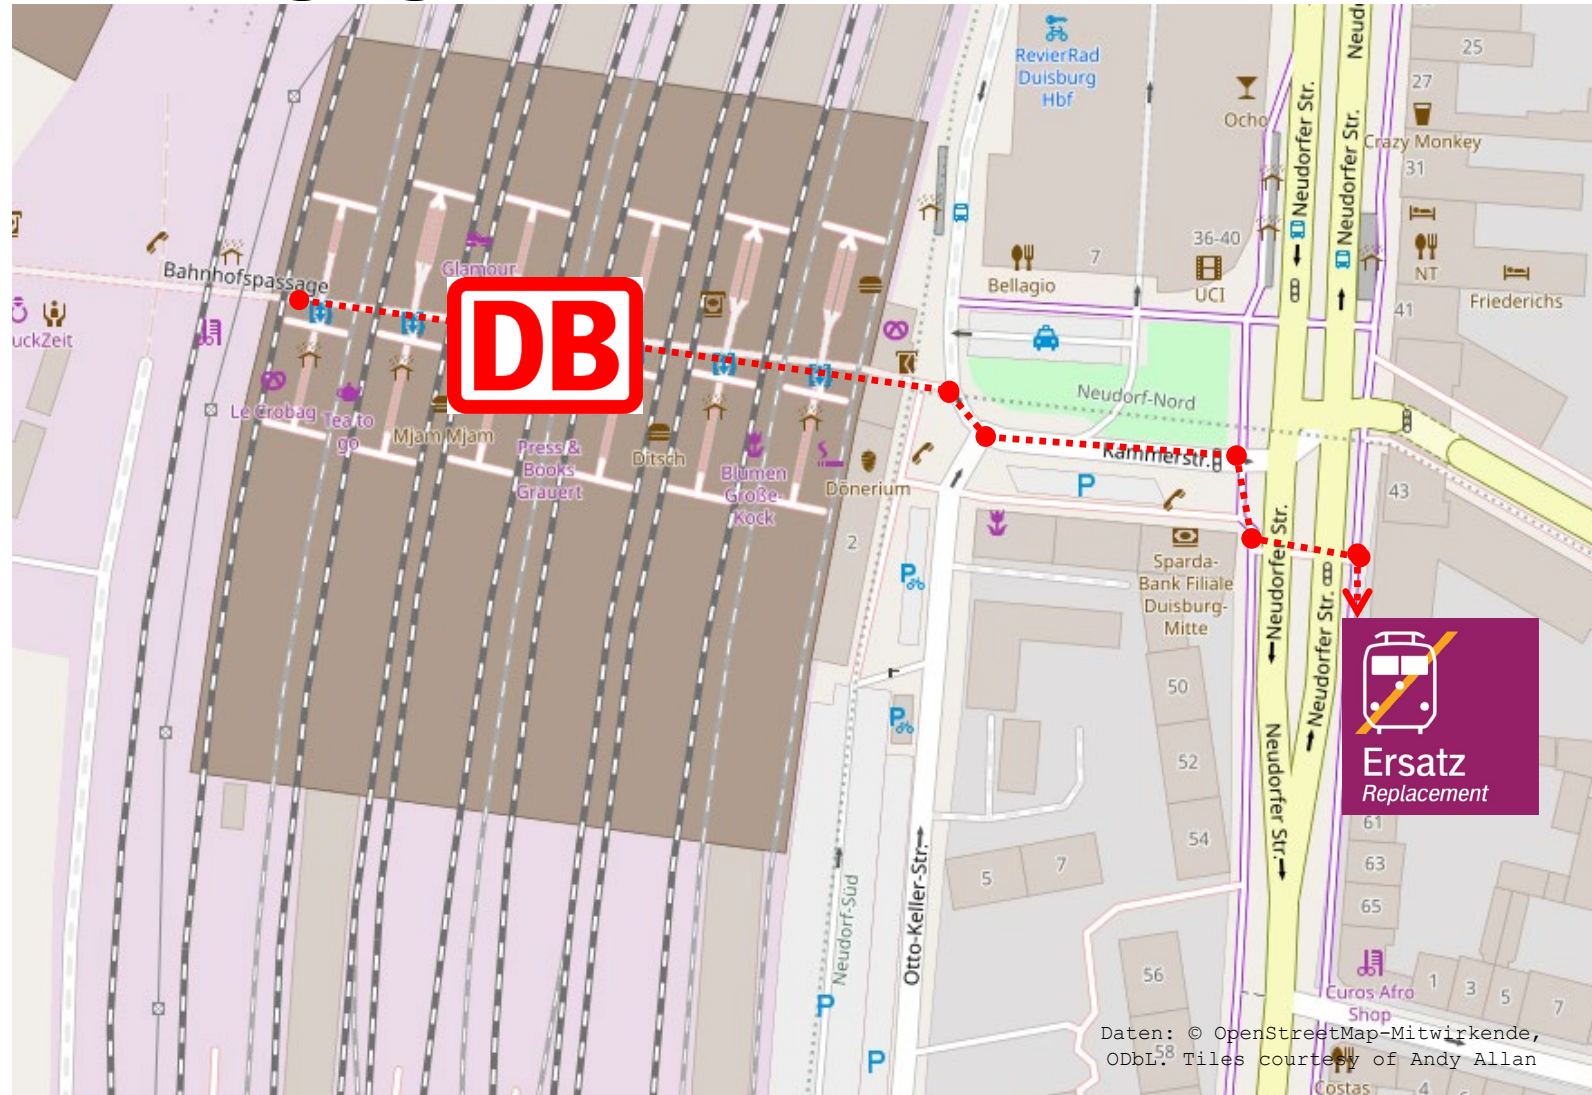

# Schienerersatzverkehr

## Duisburg Hbf – Ersatzhaltestelle Hauptbahnhof / Neudorfer Str. (Ostausgang)

**Legende:**  
..... Fußweg zum Halteplatz für den Schienerersatzverkehr

## Oberhausen Hbf – Haltestelle Hauptbahnhof Bussteig 10

### Legende:

 Fußweg zum Halteplatz für den Schienerersatzverkehr