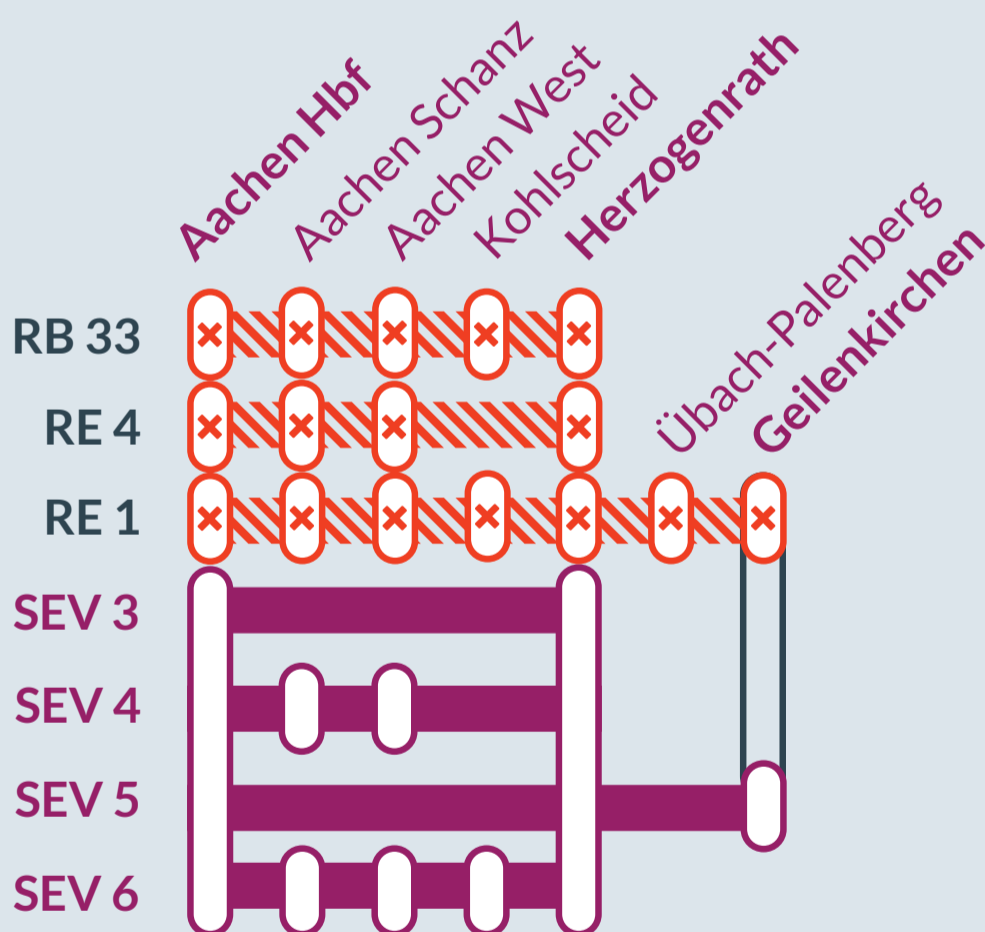

Baustellenbedingte Einschränkung:

RE 18, RB 20

Aachen Hbf ↔ Maastricht

Düren ↔ Stolberg Hbf

von
Fr, 11.11.2022
20:45 Uhr

bis
Fr, 25.11.2022
21:30 Uhr

Schienerersatzverkehr zwischen:
Aachen Hbf und Heerlen (RE 18)
Aachen West und Herzogenrath (RB 20)

Baustellenbedingte Einschränkung:

RB 33, RE 4, RE 1

Aachen Hbf ↔ Essen Hbf

Aachen Hbf ↔ Dortmund Hbf

Aachen Hbf ↔ Hamm Hbf

von

So, 13.11.2022

22:30 Uhr (RE 4)

Mo, 14.11.2022

04:00 Uhr (RB 33, RE 1)

bis

Fr, 25.11.2022

21:30 Uhr

Zwischen:

Aachen Hbf und Herzogenrath (RB 33, RE 4)

Aachen Hbf und Geilenkirchen (RE 1)

Ausfall auf der Linie

Ersatzverkehr mit Bussen (SEV)

Finden Sie Ihren
Ersatzverkehr
und Ihre Reise-
alternativen:

0202 51562515

www.zuginfo.nrw

zuginfo.nrw ist ein Serviceangebot für Kunden im Regionalverkehr in Nordrhein-Westfalen.