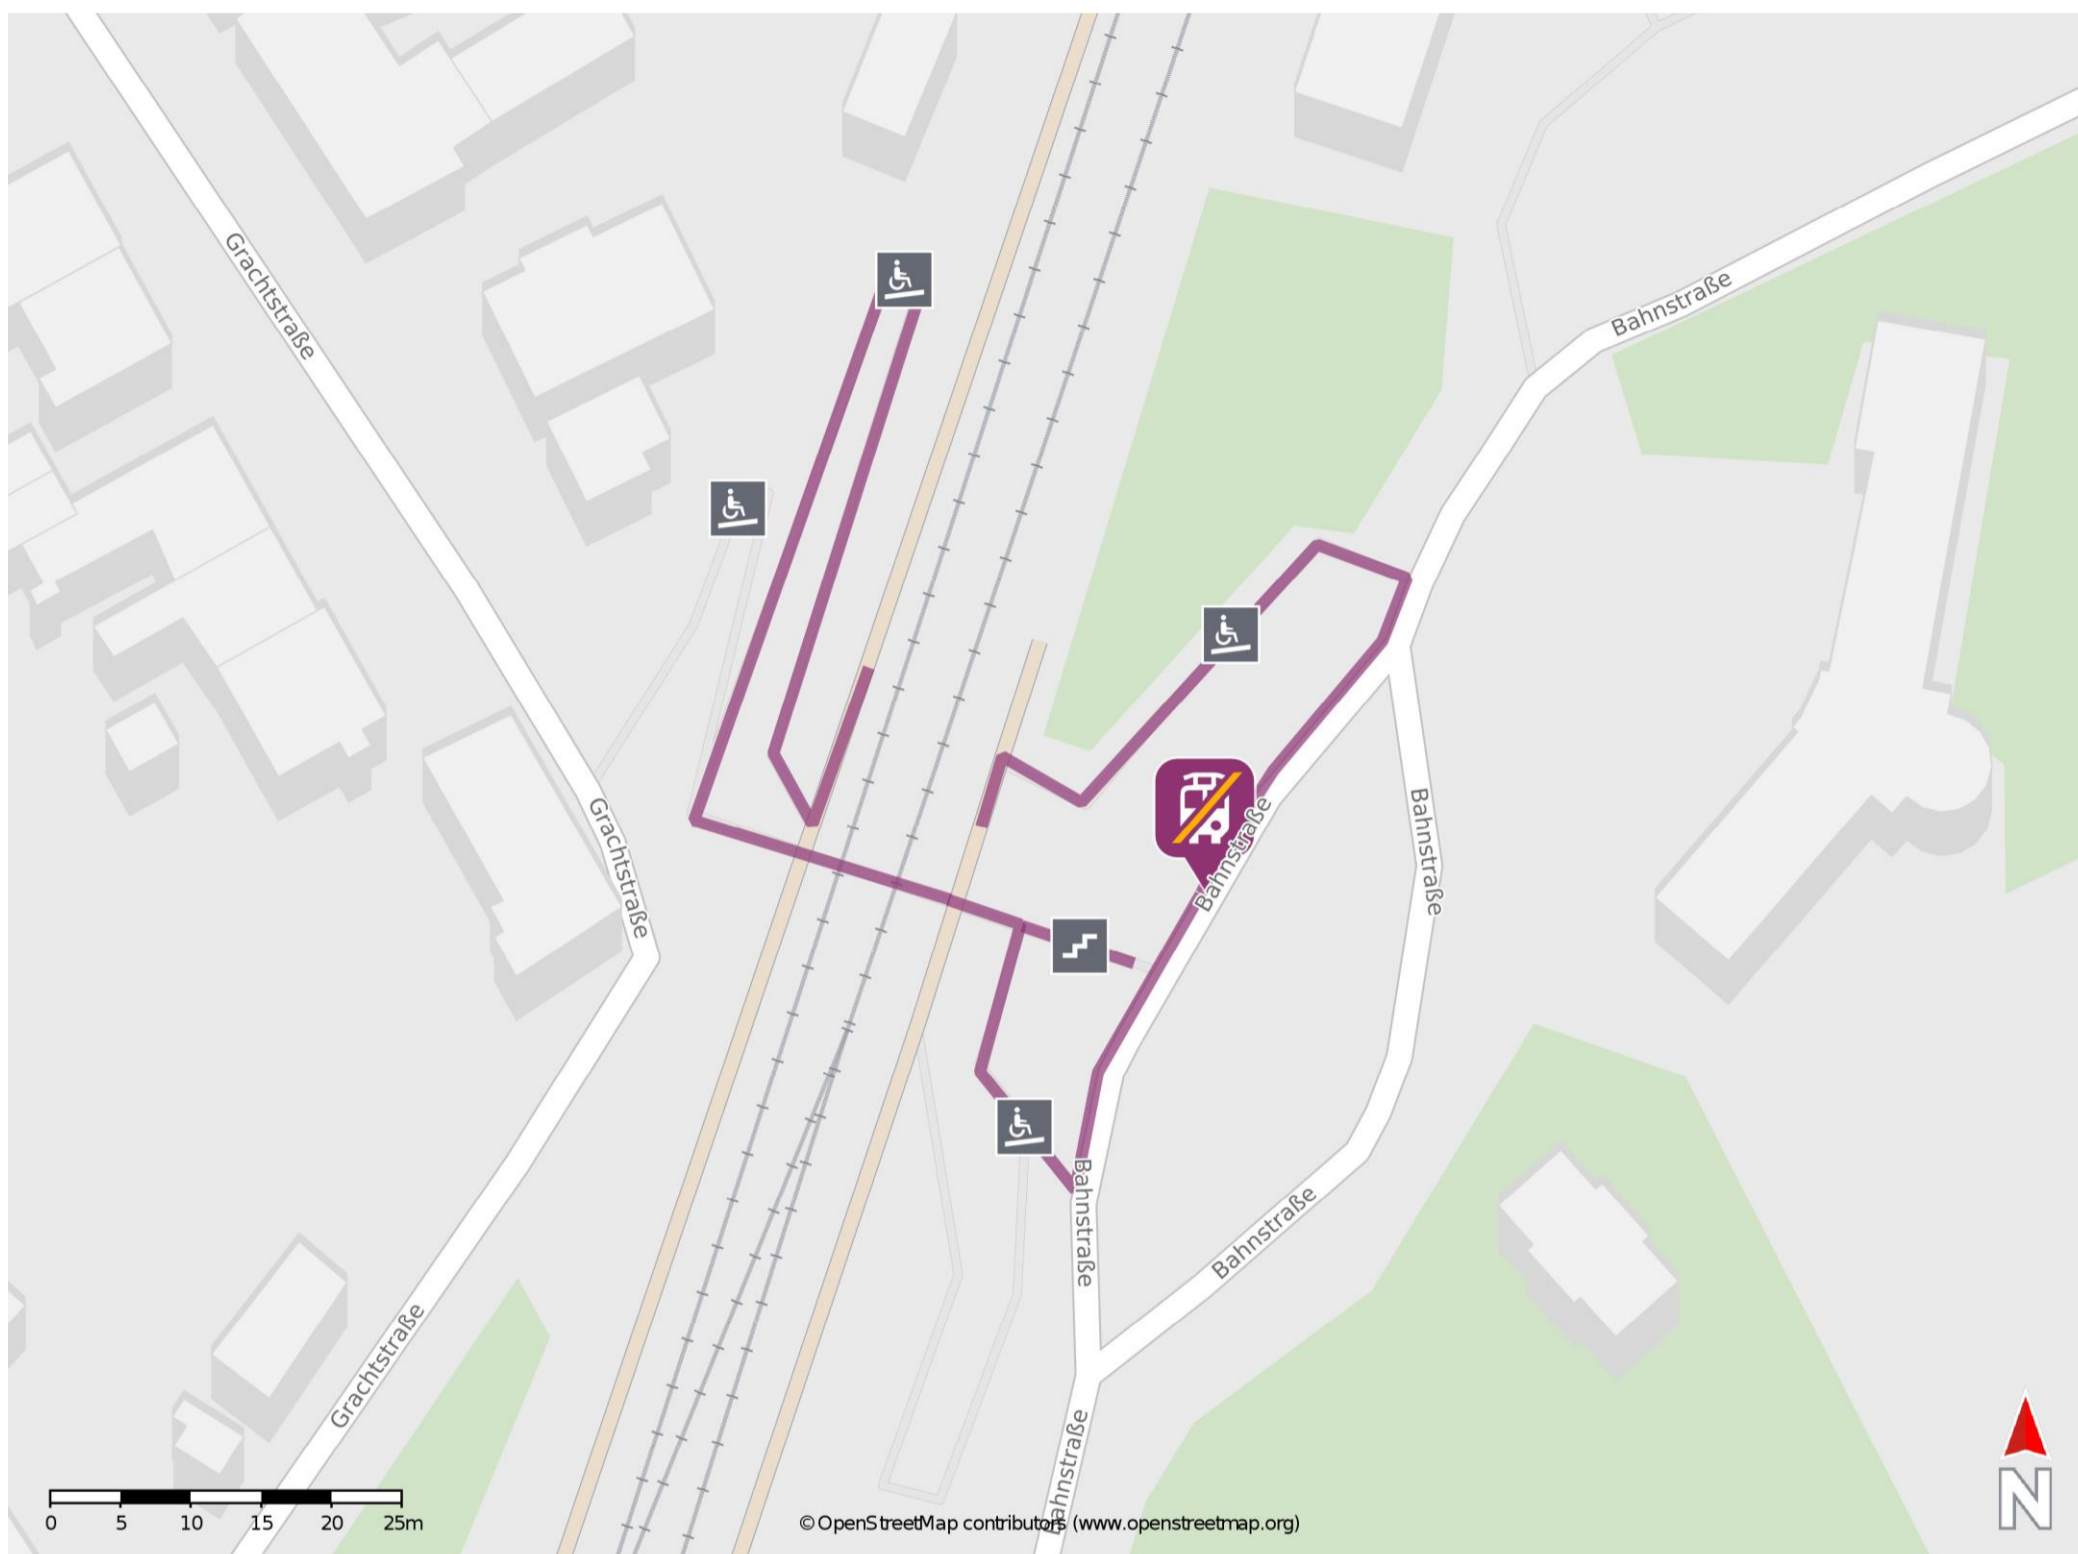

Kohlscheid

Wegbeschreibung Schienenersatzverkehr *

Verlassen Sie den Bahnsteig in Richtung Bahnstraße. Biegen Sie nach rechts bzw. links ab und folgen Sie der Straße wenige Meter bis zur Ersatzhaltestelle. Die Ersatzhaltestelle befindet sich an der Bushaltestelle Bahnhof.

* Fahrradmitnahme im Schienenersatzverkehr nur begrenzt möglich.
Im QR Code sind die Koordinaten der Ersatzhaltestelle hinterlegt.

— barrierefrei
- - nicht barrierefrei