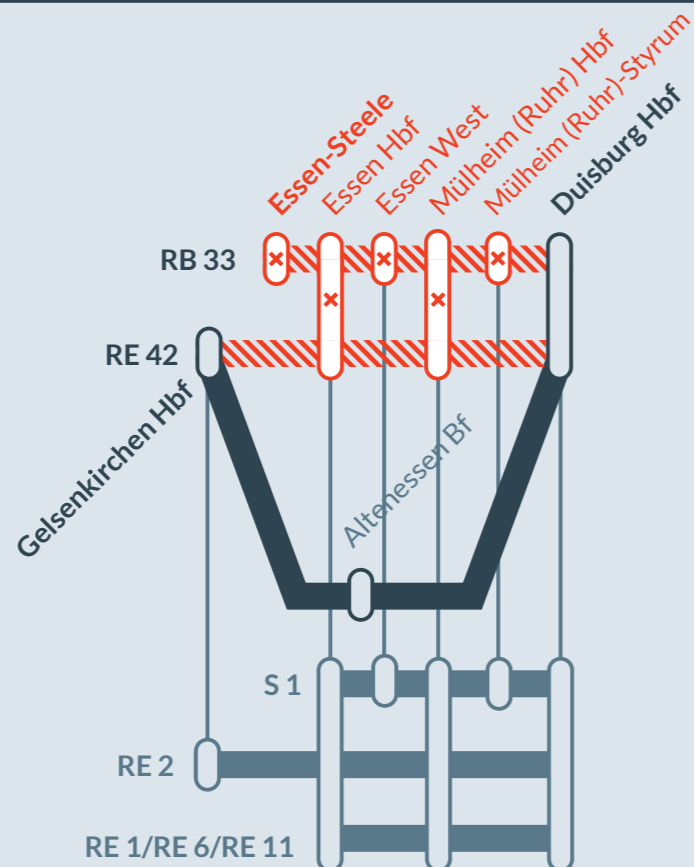

### Baustellenbedingte Einschränkung:

# RB 33, RE 42

Essen-Steele ↔ Aachen Hbf

Münster Hbf ↔ Mönchengladbach Hbf

von  
Fr, 02.12.2022  
20:30 Uhr

bis  
Mo, 05.12.2022  
05:00 Uhr

Streckensperrung zwischen:  
**Essen-Steele** und **Duisburg Hbf (RB 33)**  
**Essen Hbf** und **Mönchengladbach Hbf (RE 42)**