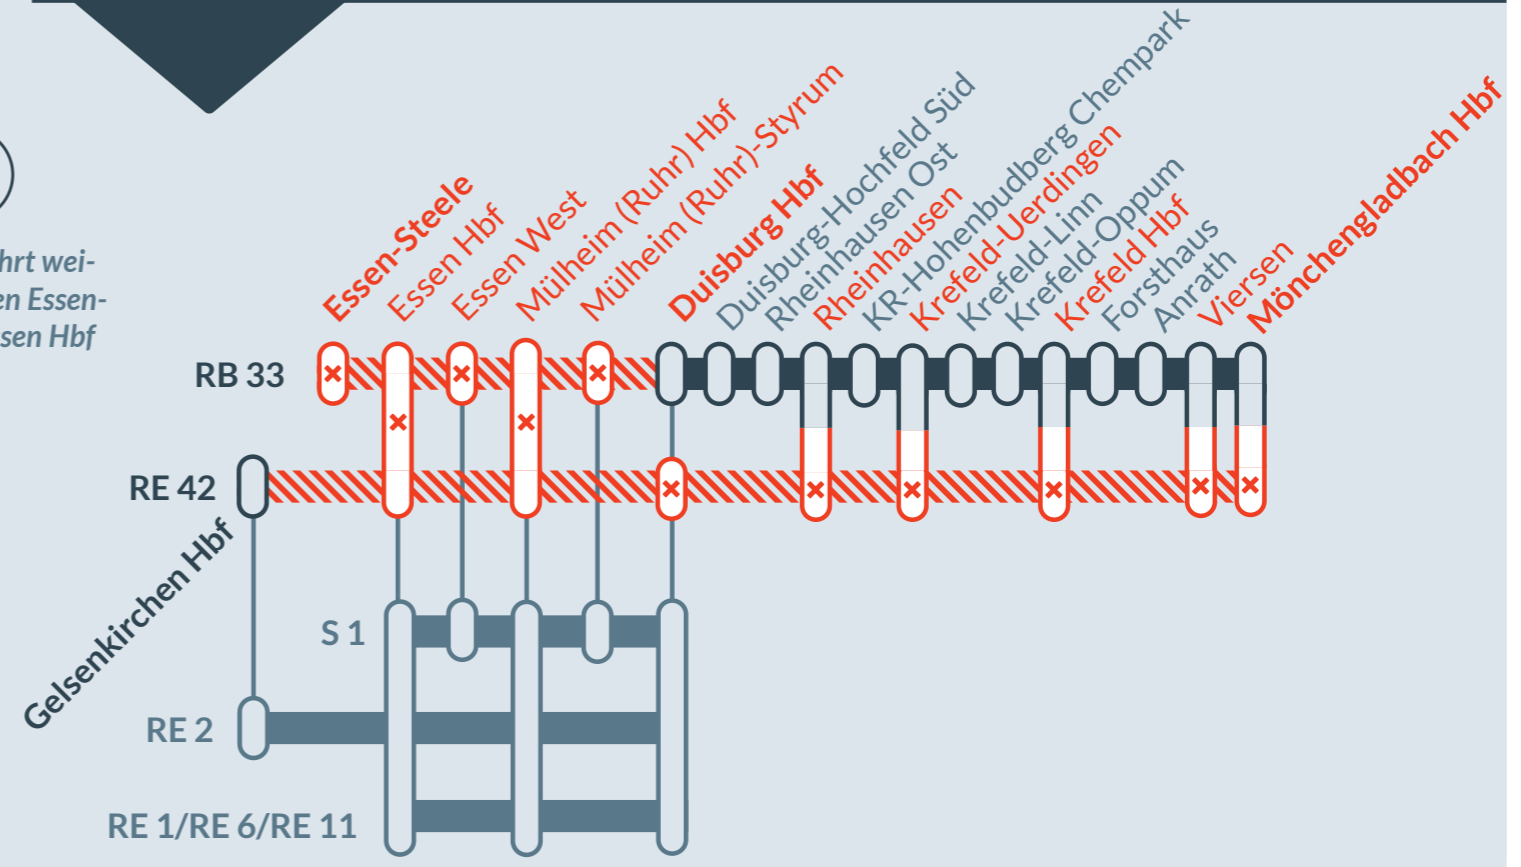

Die S 9 verkehrt weiterhin zwischen Essen-Steele und Essen Hbf