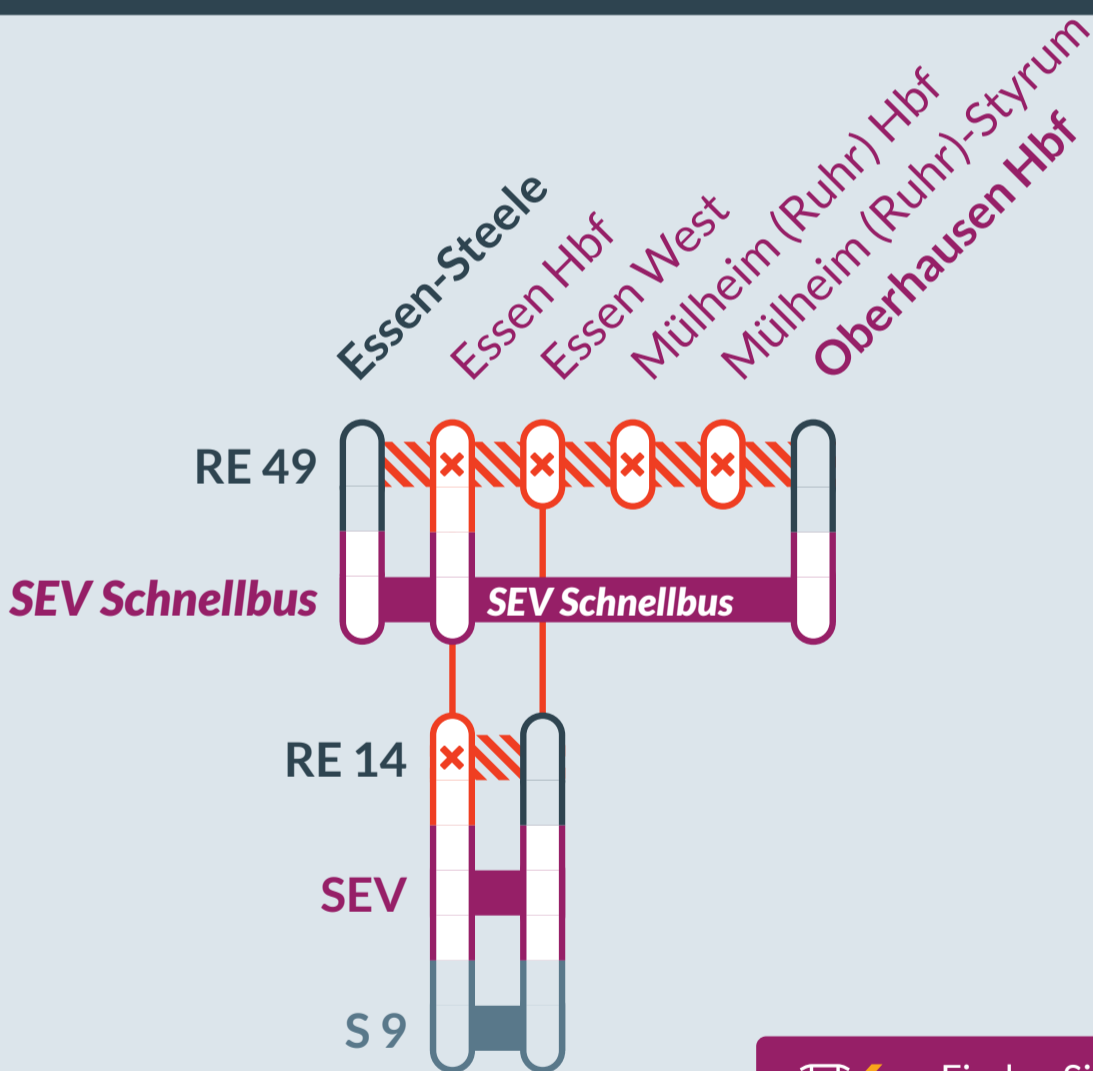

Baustellenbedingte Einschränkung:

RE 49, RE 14

Köln Messe/Deutz ↔ Bedburg (Erft)

von
Fr, 25.11.2022
21:00 Uhr

bis
Mo, 05.12.2022
05:00 Uhr

Streckensperrung zwischen:
Essen-Steele und **Oberhausen Hbf (RE 49)**
Essen Hbf und **Essen West (RE 14)**

- Ausfall auf der Linie
- Alternative Verbindungen
- Ersatzverkehr mit Bussen (SEV)

Ersatz
Replacement

Finden Sie Ihren
Ersatzverkehr
und Ihre **Reise-**
alternativen:

☎ 0202 51562515
📱 www.zuginfo.nrw

Wir sind transdev