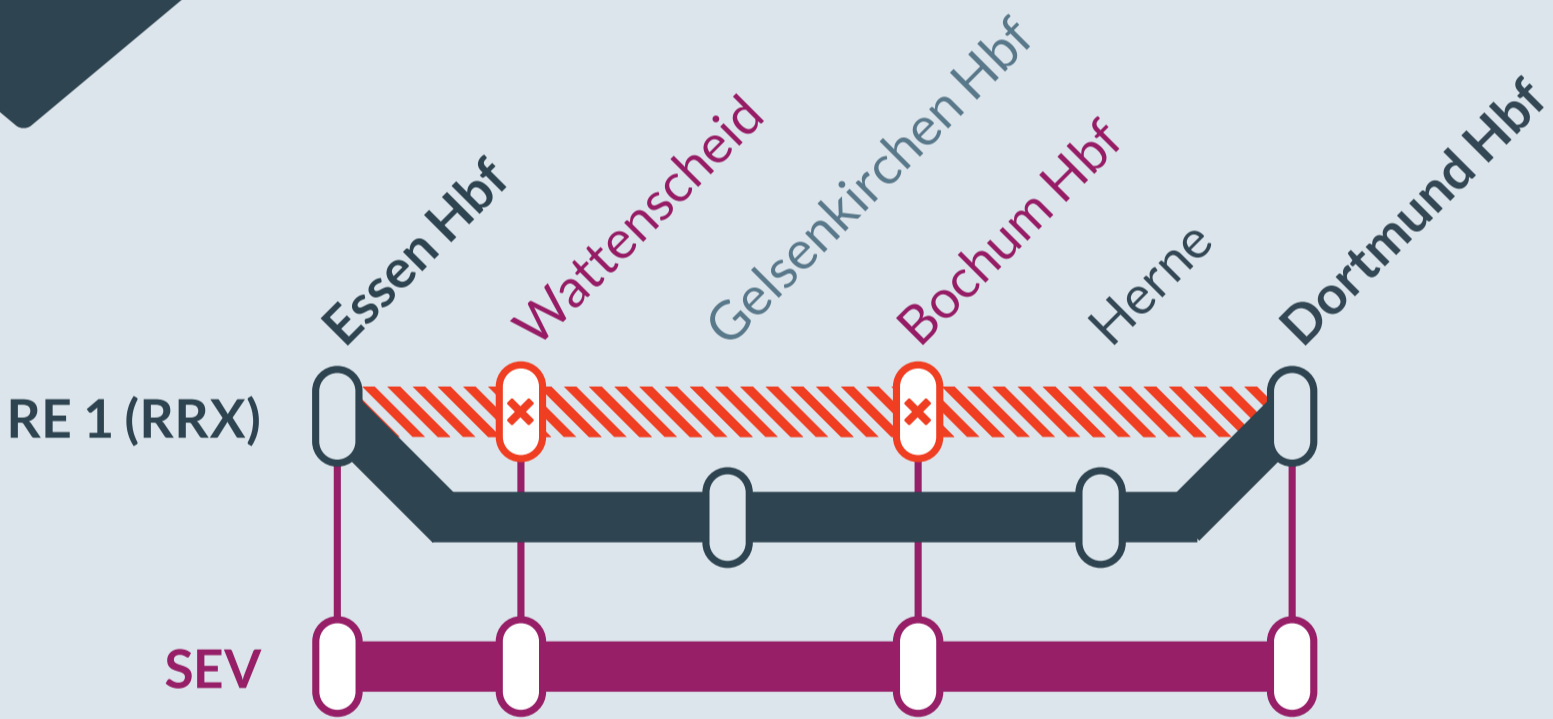

Baustellenbedingte Einschränkung:

RE 1 (RRX)

Aachen Hbf ↔ Hamm (Westf) Hbf

von
Mi, 30.11.2022
01:45 Uhr

bis
Mi, 30.11.2022
04:10 Uhr

Weichenarbeiten zwischen:
Essen Hbf und **Dortmund Hbf**

Umleitung zwischen:
Essen Hbf und **Dortmund Hbf**

Es werden nur einzelne Züge in der Nacht umgeleitet!

Ausfall auf der Linie

Ersatzverkehr mit Bussen (SEV)

Ersatz
Replacement

Finden Sie Ihren
Ersatzverkehr
und Ihre Reise-
alternativen: