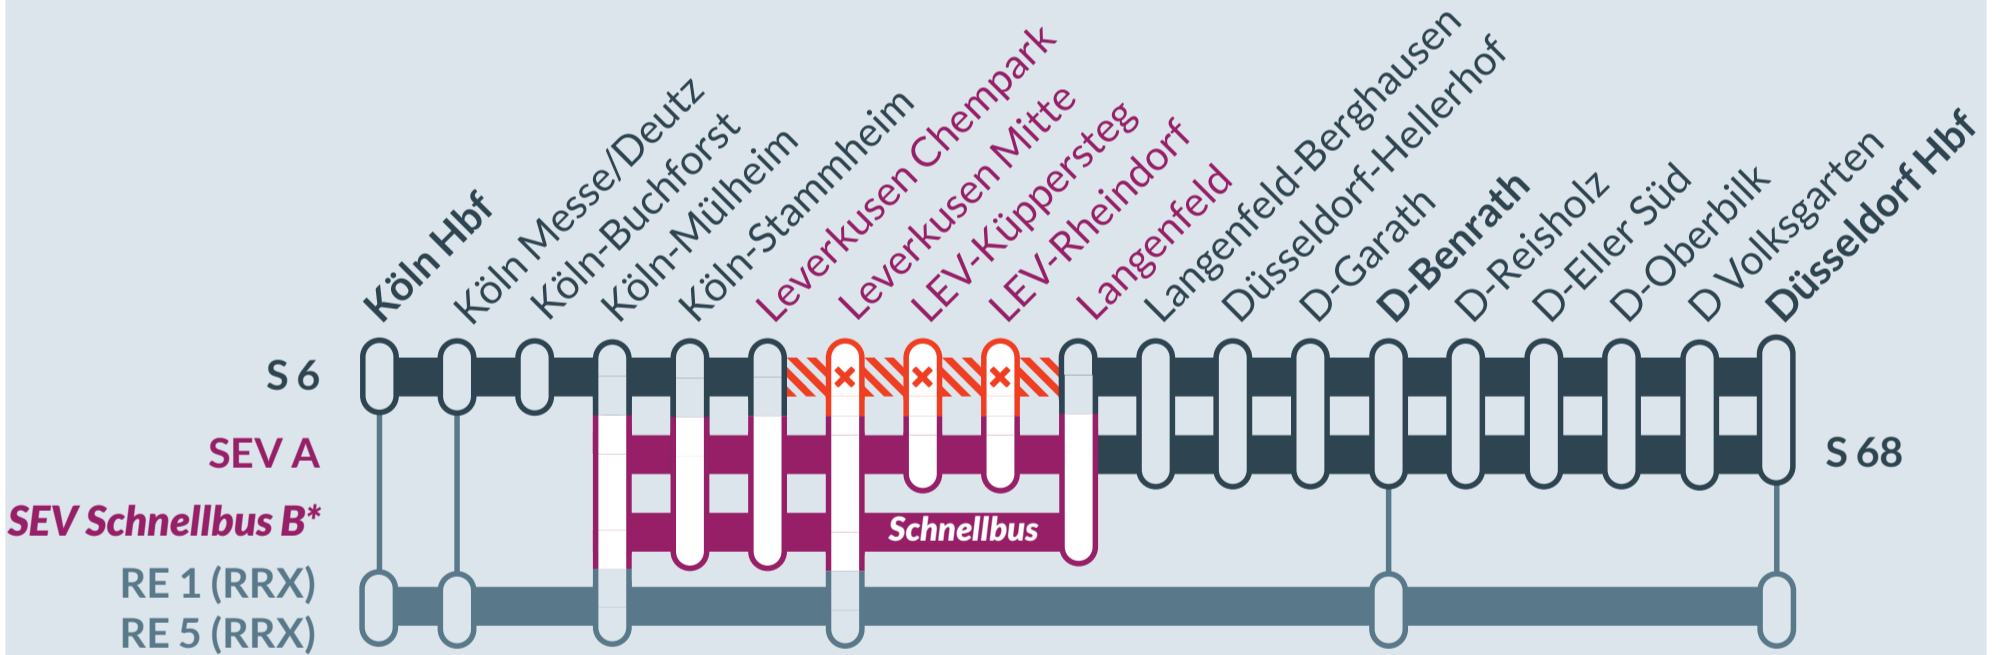

Baustellenbedingte Einschränkung:

S 6 (RE 1 RRX, RE 5 RRX)

Köln ↔ Düsseldorf

von
Sonntag, 11.12.2022

bis vsl.
Sonntag, 2.4.2023

Streckensperrung zwischen:
Leverkusen Chempark und Langenfeld

Haltausfälle in Richtung Köln:
Düsseldorf-Benrath (RE 1 (RRX) zwischen 6 und 22 Uhr) und Köln-Mülheim (RE 5 (RRX))

- betroffene Linie
- Ausfall auf der Linie
- Alternative Verbindungen
- Ersatzverkehr mit Bussen (SEV)

* Die Schnellbusse verkehren Mo - Fr
(5:30 - 9:30 Uhr und 14:30 - 18:30 Uhr)

Finden Sie Ihren
Ersatzverkehr
und Ihre **Reise-**
alternativen: