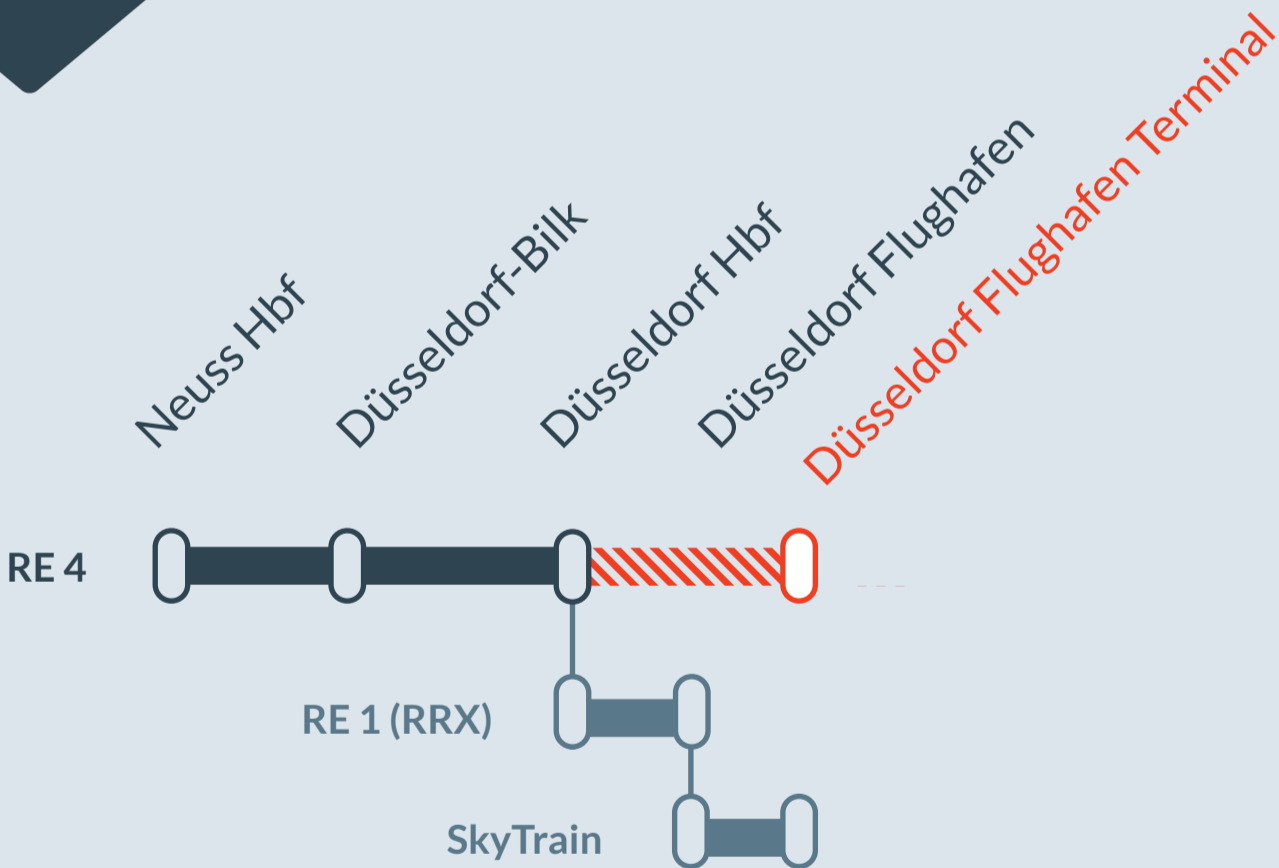

Baustellenbedingte Einschränkung:

RE 4

Aachen Hbf -> Dortmund Hbf

von
Sa, 07.01.2023

bis
Fr, 27.01.2023

Ausfall einer nächtlichen Fahrt zwischen:
Düsseldorf Hbf und Düsseldorf Flughafen Terminal

-  betroffene Linie
-  Ausfall auf der Linie
-  Alternative Verbindungen