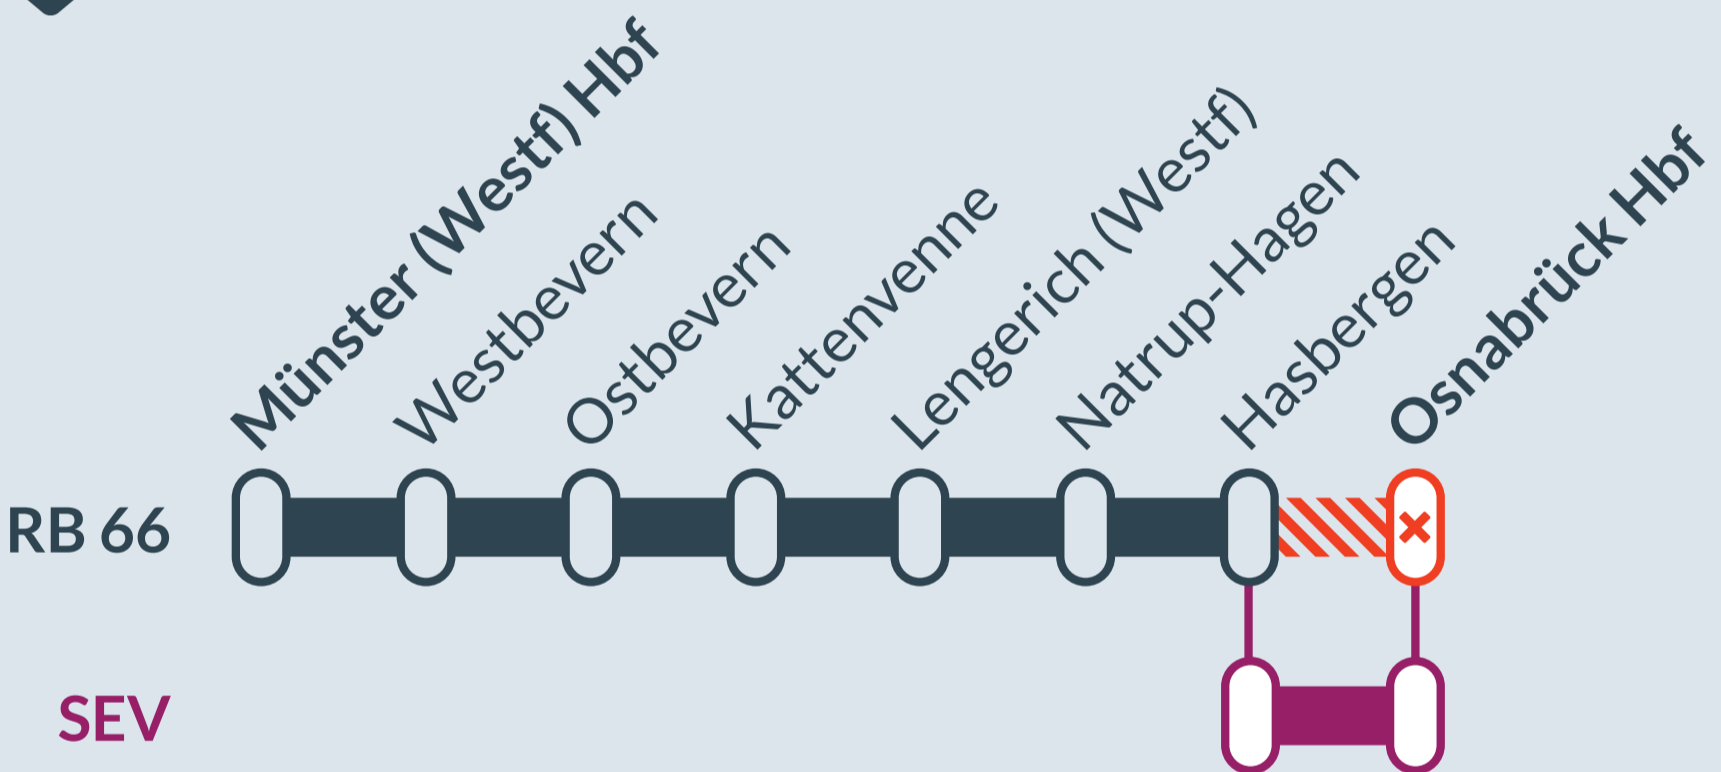

Baustellenbedingte Einschränkung:

RB 66

Münster (Westf) Hbf ↔ Osnabrück Hbf

| | | | | | |
|----------------|----------------|----------------|----------------|----------------|----------------|
| von | bis | von | bis | von | bis |
| Sa, 21.01.2023 | So, 29.01.2023 | Sa, 18.02.2023 | So, 26.02.2023 | Sa, 04.03.2023 | So, 12.03.2023 |

jeweils an den Wochenenden von 23:30 bis 02:00 Uhr

Streckensperrung und Haltausfall:
Osnabrück Hbf

Ausfall auf der Linie

Ersatzverkehr mit Bussen (SEV)

Finden Sie Ihren Ersatzverkehr und Ihre Reisealternativen: