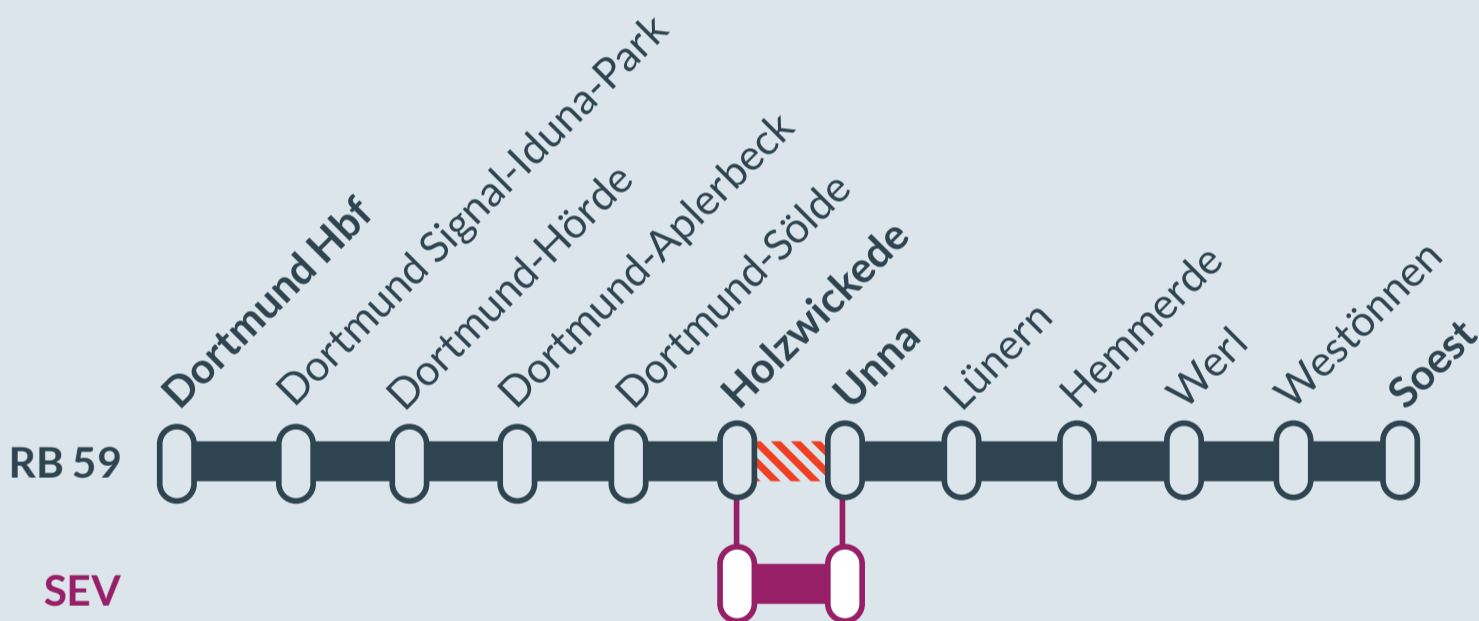

Baustellenbedingte Einschränkung:

RB 59

Dortmund Hbf ↔ Soest

von
Mo, 13.02.2023
22:00 Uhr*

bis
Do, 16.02.2023
23:50 Uhr*

*nur in den Abendstunden

Streckensperrung und Haltausfälle zwischen:
Holzwickede und Unna

Ausfall auf der Linie

Ersatzverkehr mit Bussen (SEV)

Ersatz
Replacement

Finden Sie Ihren
Ersatzverkehr
und Ihre **Reise-**
alternativen:

☎ 00800 387 622 46
(kostenfrei)
📱 www.zuginfo.nrw

zuginfo.nrw ist ein Serviceangebot für Kunden
im Regionalverkehr in Nordrhein-Westfalen.