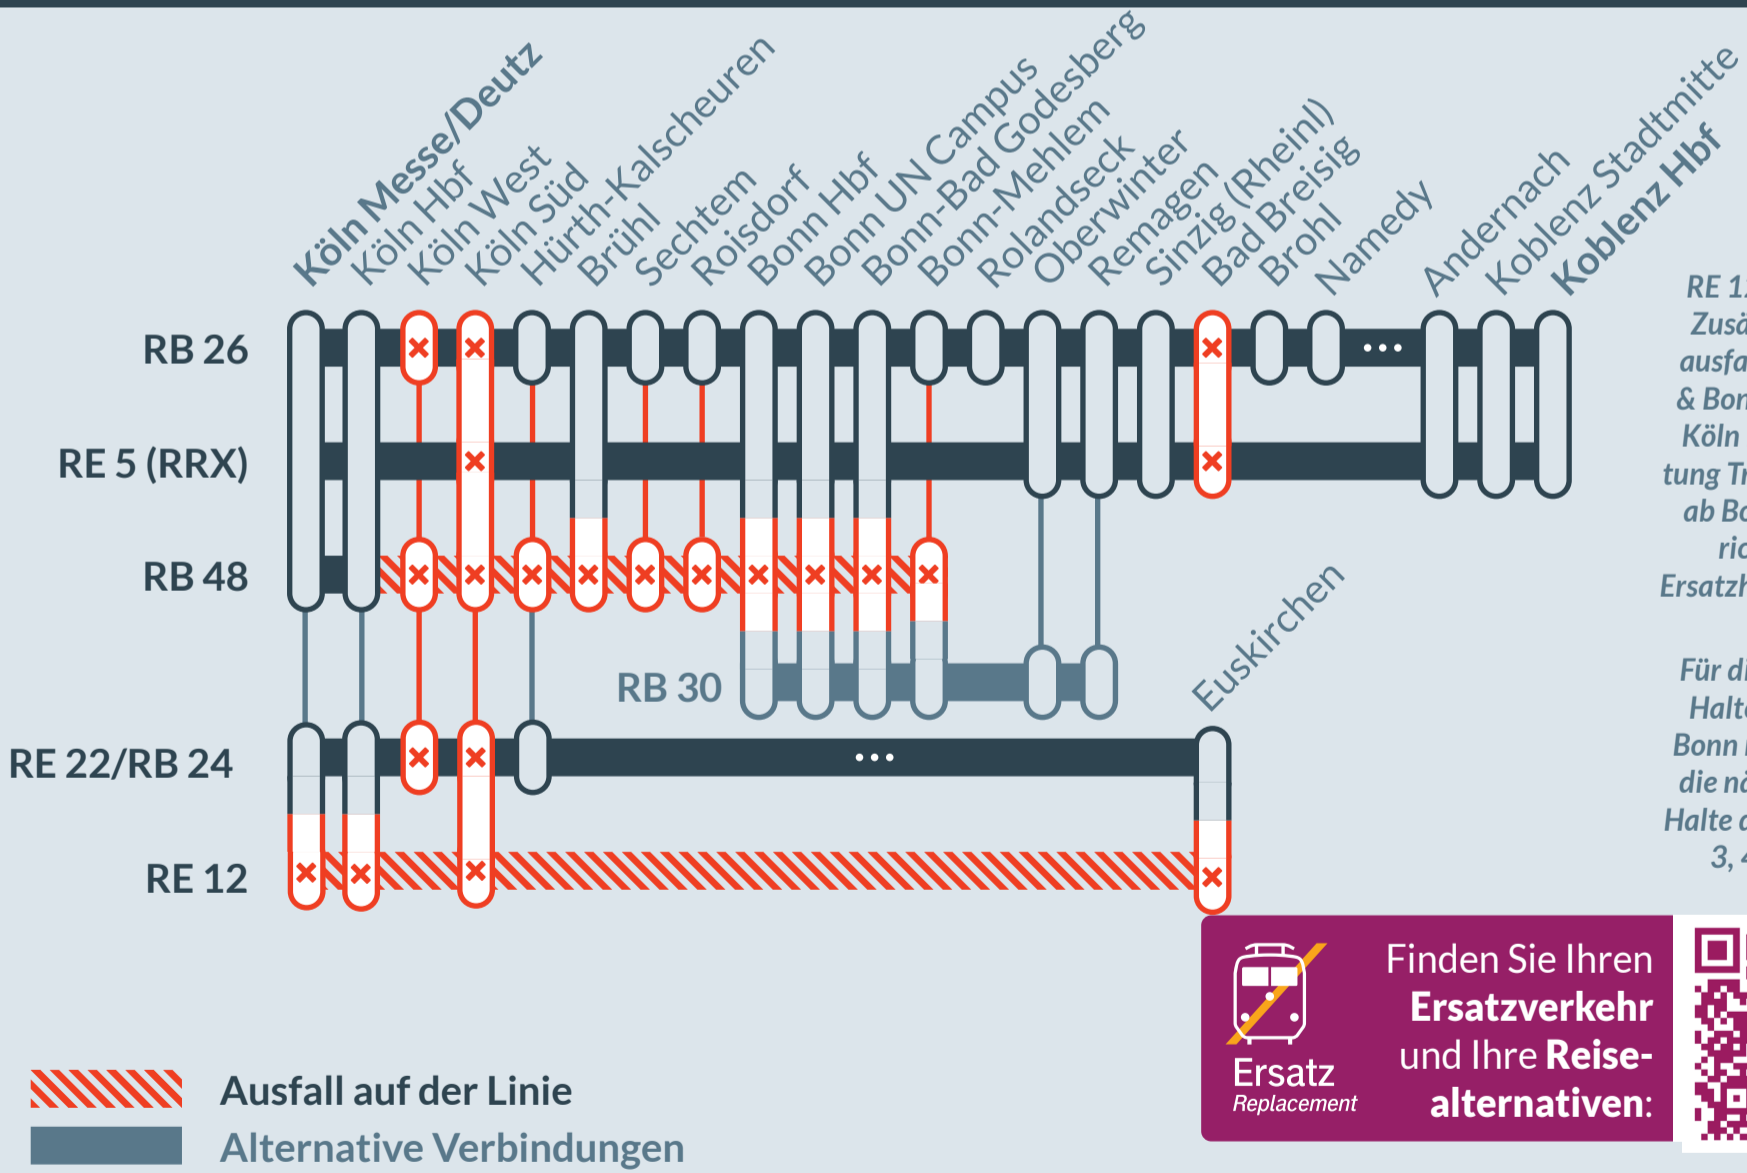

Baustellenbedingte Einschränkung:

- RE 5 (RRX) Wesel Hbf → Koblenz Hbf
- RB 26 Köln ↔ Mainz Hbf
- RB 48 W-Oberbarmen ↔ Bonn-Mehlem
- RE 12 Köln Messe/Deutz ↔ Trier Hbf
- RE 22 Köln Messe/Deutz → Kall
- RB 24 Köln Messe/Deutz → Kall

Mo, 09.01.2023 05:00 Uhr bis Fr, 13.01.2023 21:00 Uhr
 Mo, 16.01.2023 05:00 Uhr bis Fr, 20.01.2023 21:00 Uhr
 Mo, 23.01.2023 05:00 Uhr bis Fr, 27.01.2023 21:00 Uhr

Zugausfälle zwischen:
Köln Messe/Deutz/ Köln Hbf und Bonn Mehlem/ Euskirchen

Haltausfälle nur in Fahrtrichtung Koblenz in:
Köln West, Köln Süd, Bad Breisig
 Umstieg in **Remagen** erforderlich (RB 26, RE 5 (RRX))

0202 51562515
 www.zuginfo.nrw

zuginfo.nrw ist ein Serviceangebot für Kunden im Regionalverkehr in Nordrhein-Westfalen.