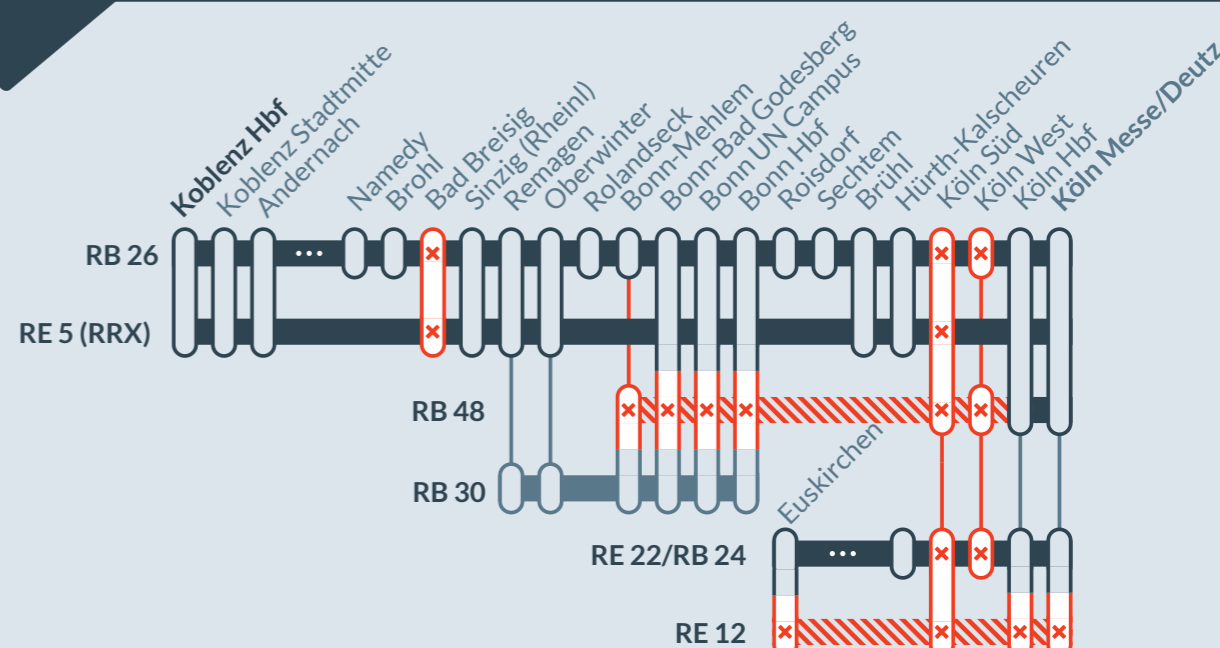

0202 51562515
(kostenfrei)
www.zuginfo.nrw

MittelrheinBahn
national express
Go RHEINLAND
DB
zuginfo.nrw ist ein Serviceangebot für Kunden
im Regionalverkehr in Nordrhein-Westfalen.

Ausfall auf der Linie
 Alternative Verbindungen

Finden Sie Ihren Ersatzverkehr und Ihre Reisealternativen:

Ersatz Replacement