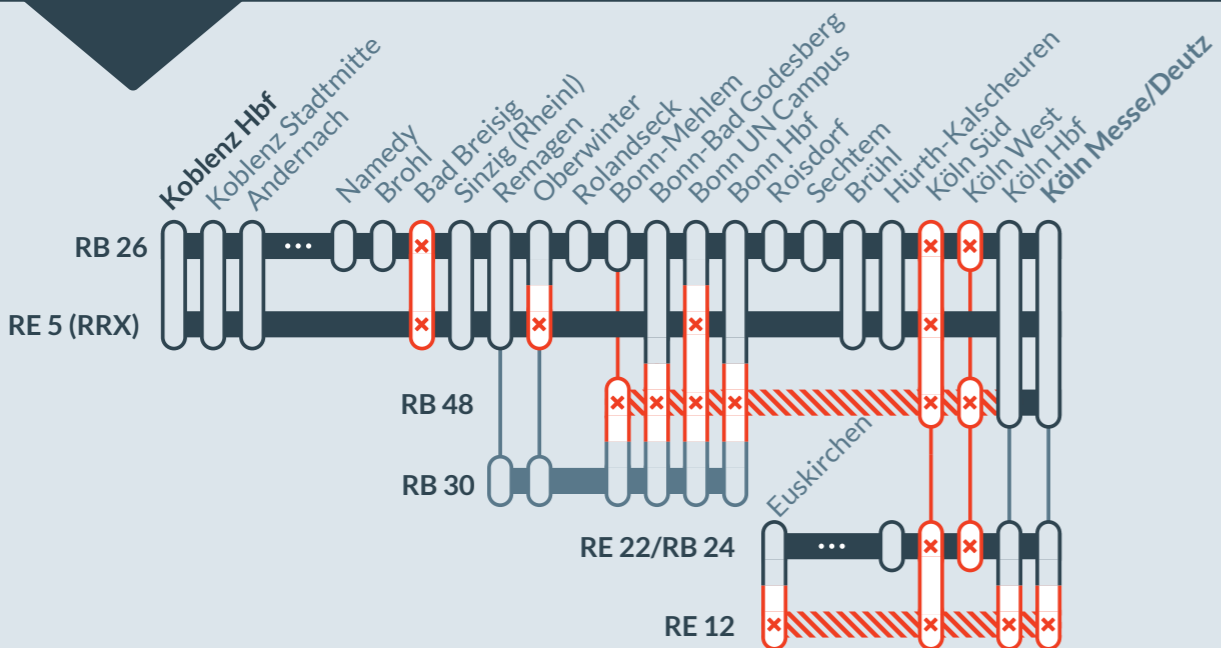

von
Mo, 06.02.2023
05:00 Uhr

bis
Fr, 10.02.2023
21:00 Uhr

Zugausfälle zwischen:

Bonn Mehlem/ Euskirchen und Köln Messe/Deutz/ Köln Hbf

Haltausfälle nur in Fahrtrichtung Köln in:

Köln West, Köln Süd,

Haltausfälle in Bad Breisig nur in Fahrtrichtung Koblenz