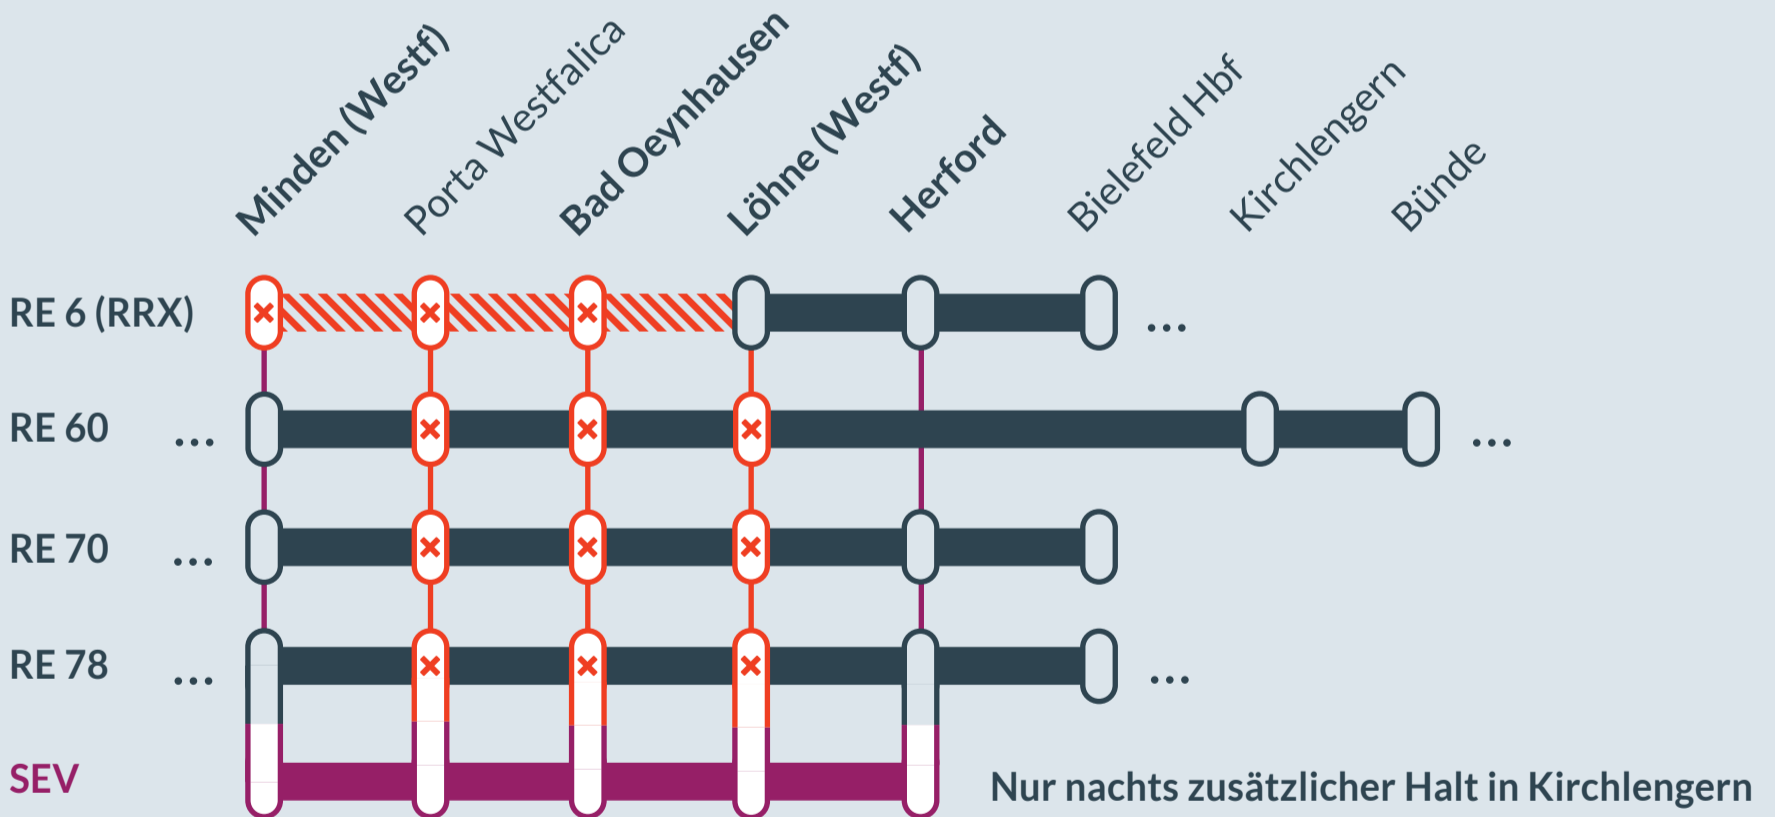

Baustellenbedingte Einschränkung:

RE 6 (RRX), RE 60, RE 70, RE 78

Minden (Westf) ↔ Köln/Bonn Flughafen

Braunschweig Hbf ↔ Rheine

Braunschweig Hbf ↔ Bielefeld Hbf

Nienburg (Weser) ↔ Bielefeld Hbf

von
Fr, 03.02.2023
22:00 Uhr

bis
Mi, 08.02.2023
00:00 Uhr

Streckensperrung und Haltausfälle zwischen
Minden (Westf) und Löhne (Westf)

Die Haltausfälle sind nicht in beiden Fahrtrichtungen identisch. Gleisänderungen sind möglich. Bitte informieren Sie sich vor Fahrtantritt.

- betroffene Linie
- Ausfall auf der Linie
- Ersatzverkehr mit Bussen (SEV)
- ... weitere Halte

Finden Sie Ihren
Ersatzverkehr
und Ihre **Reise-**
alternativen:

☎ 0221 13 999 444
📱 www.zuginfo.nrw

zuginfo.nrw ist ein Serviceangebot für Kunden im Regionalverkehr in Nordrhein-Westfalen.