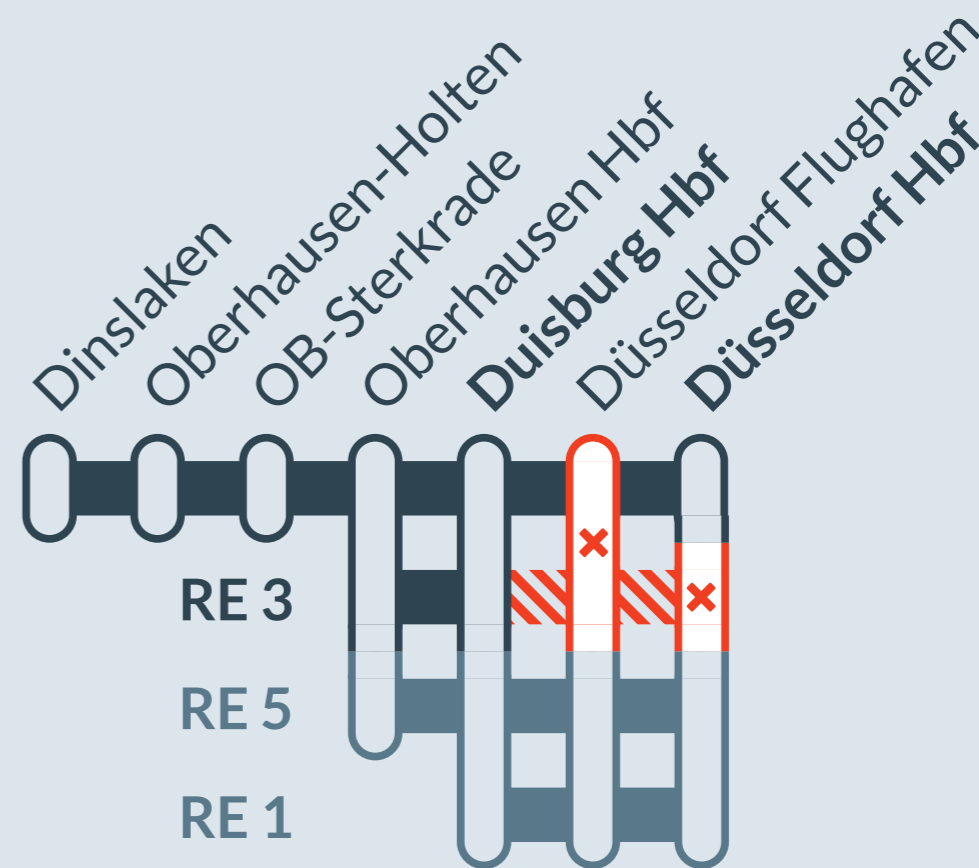

Zugausfälle, Haltausfälle und Umleitungen zwischen:
Essen Hbf / Duisburg Hbf und **Düsseldorf Hbf / Neuss Hbf**

Baustellenbedingte Einschränkung:
RE 3 Hamm Hbf ↔ Düsseldorf Hbf
RE 19 Arnhem/Bocholt ↔ Düsseldorf Hbf

von
Fr, 06.01.2023
21:00 Uhr

bis
Fr, 27.01.2023
21:00 Uhr

Zugausfälle, Haltausfälle und Umleitungen zwischen:
Duisburg Hbf und **Düsseldorf Hbf**

Die Züge der Linie RE 2
 enden / beginnen neu in
 Düsseldorf-
 Flughafen Terminal