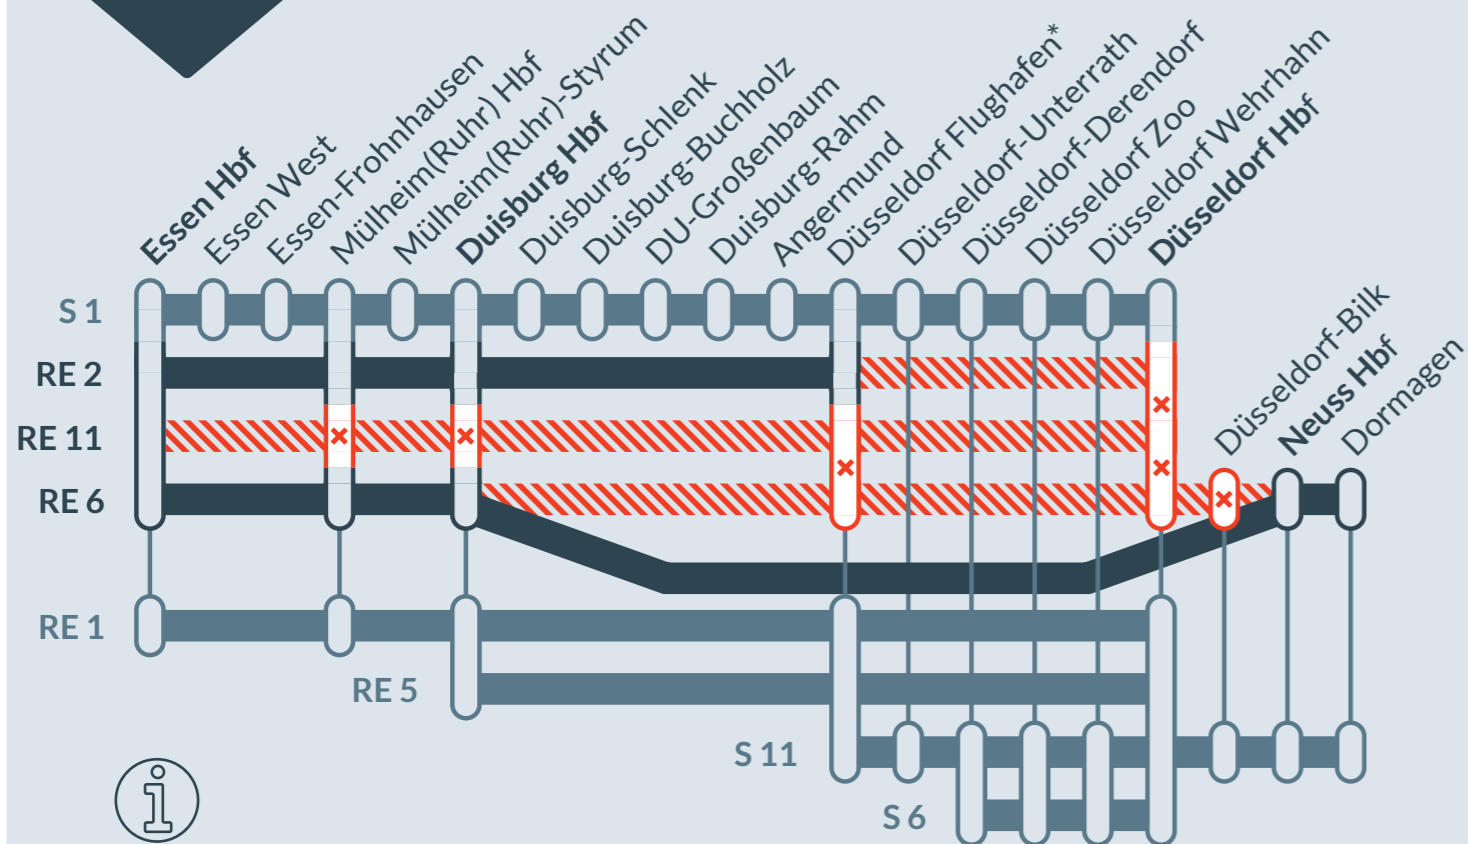

Zugausfälle, Haltausfälle und Umleitungen zwischen:
Essen Hbf / Duisburg Hbf und **Düsseldorf Hbf / Neuss Hbf**

Baustellenbedingte Einschränkung:
RE 3 Hamm Hbf ↔ Düsseldorf Hbf
RE 19 Arnhem/Bocholt ↔ Düsseldorf Hbf

von
Fr, 06.01.2023
21:00 Uhr

bis
Fr, 27.01.2023
21:00 Uhr

Zugausfälle, Haltausfälle und Umleitungen zwischen:
Duisburg Hbf und **Düsseldorf Hbf**

Die Züge der Linie RE 2
 enden / beginnen neu in
 Düsseldorf-
 Flughafen Terminal