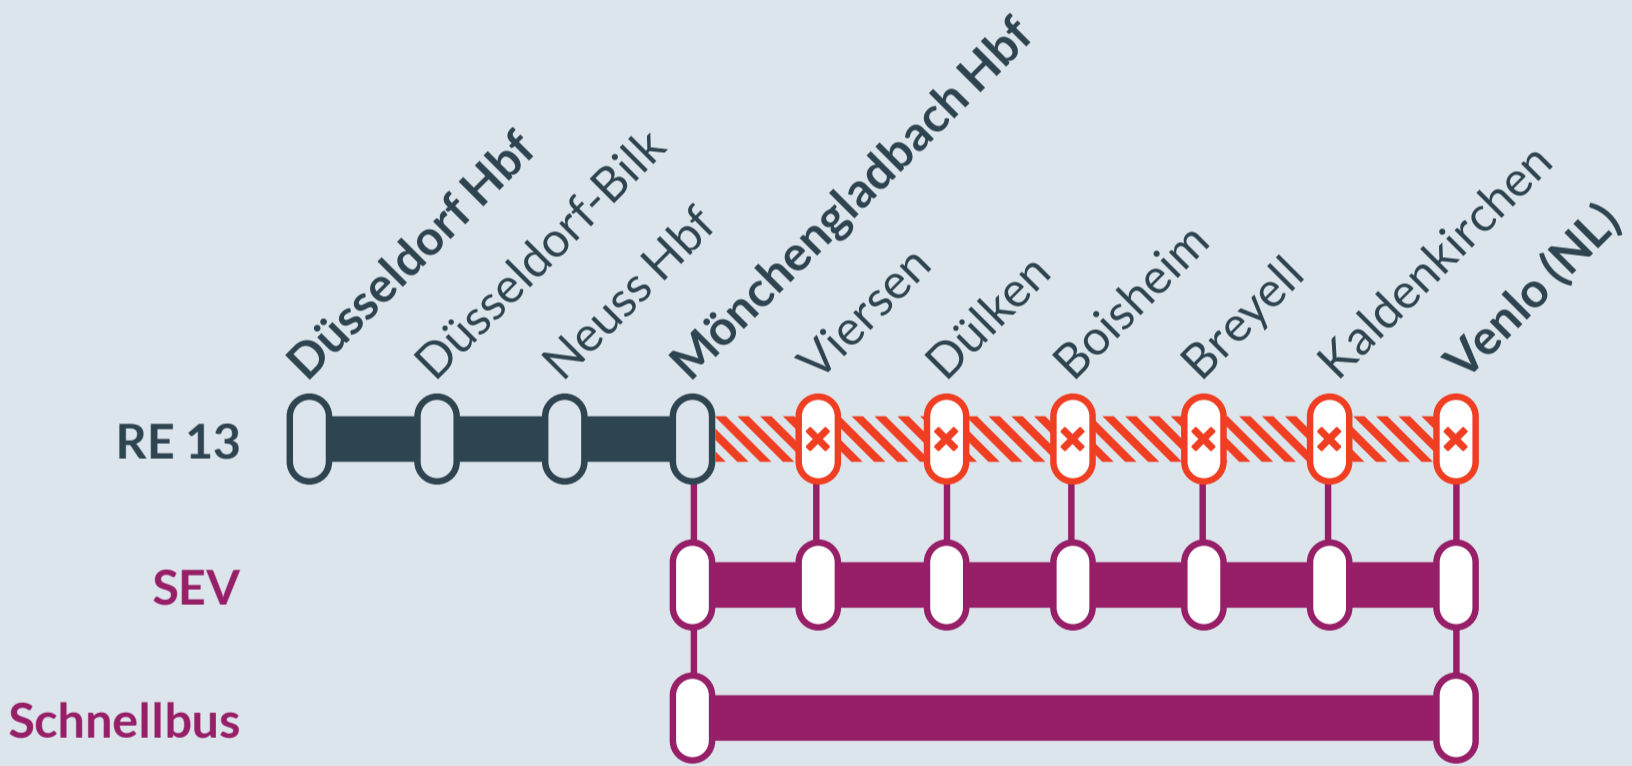

Baustellenbedingte Einschränkung:

RE 13

Hamm (Westf) Hbf ↔ Venlo (NL)

von
Fr, 20.01.2023
20:00 Uhr

bis
Fr, 10.02.2023
21:00 Uhr

Streckensperrung und Haltausfälle zwischen:
Mönchengladbach Hbf und Venlo (NL)

Ausfall auf der Linie

Ersatzverkehr mit Bussen (SEV)

Ersatz
Replacement

Finden Sie Ihren
Ersatzverkehr
und Ihre **Reise-**
alternativen:

00800 387 622 46
(kostenfrei)
www.zuginfo.nrw

zuginfo.nrw ist ein Serviceangebot für Kunden
im Regionalverkehr in Nordrhein-Westfalen.