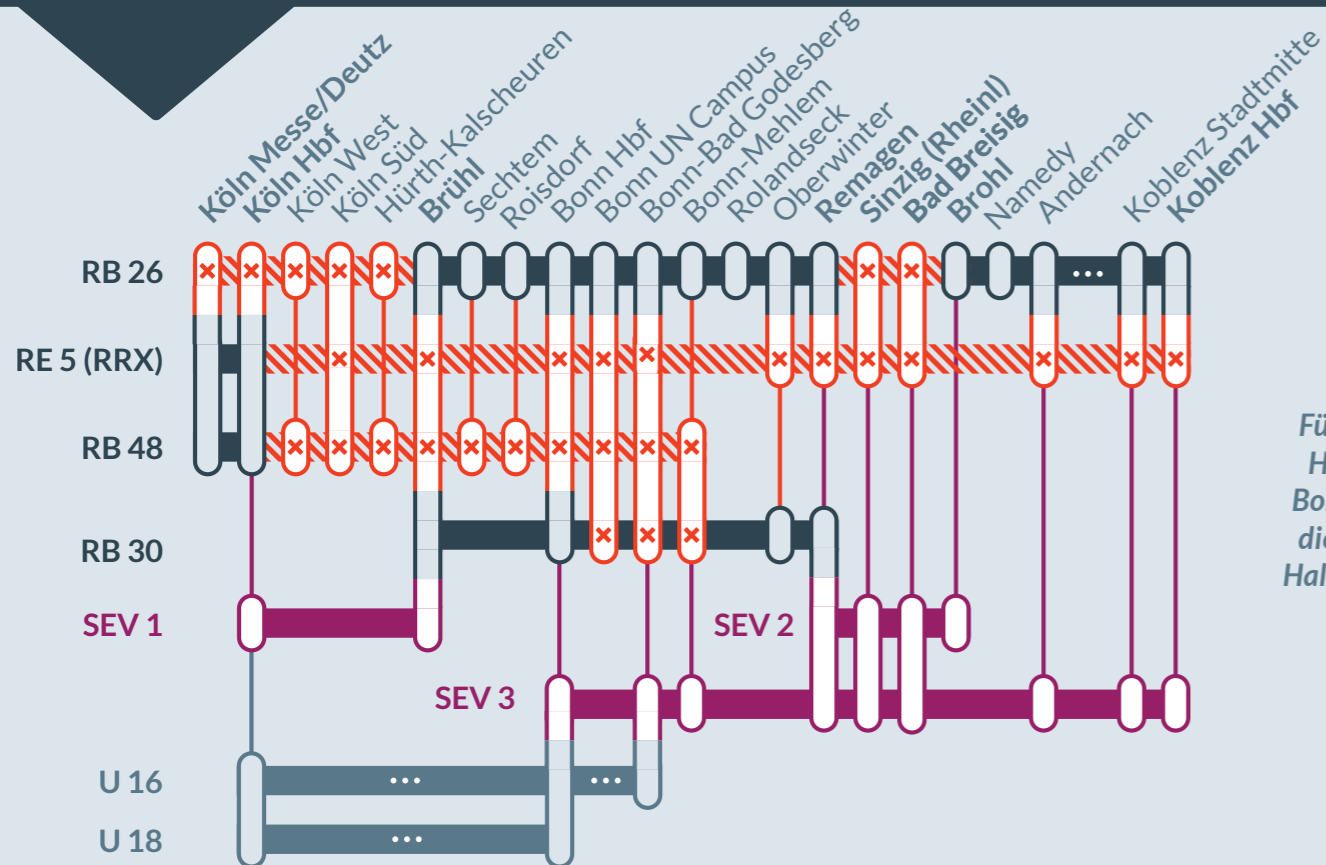

Baustellenbedingte Einschränkung:

RE 5 (RRX) Wesel Hbf ↔ Koblenz Hbf
RB 26 Köln ↔ Mainz Hbf
RB 48 W-Oberbarmen ↔ Bonn-Mehlem
RB 30 Bonn Hbf ↔ Walporzheim

Fr, 06.01.2023 21:00 Uhr bis Mo, 09.01.2023 05:00 Uhr
 Fr, 13.01.2023 21:00 Uhr bis Mo, 16.01.2023 05:00 Uhr
 Fr, 03.02.2023 21:00 Uhr bis Mo, 06.02.2023 05:00 Uhr

Zugausfälle zwischen:
Köln Hbf und **Koblenz Hbf**
 am Sa und So jeweils Verlängerung der Linie RB 30 bis Brühl

Baustellenbedingte Einschränkung:

RE 5 (RRX) Wesel Hbf ↔ Koblenz Hbf
RB 26 Köln ↔ Mainz Hbf
RB 48 W-Oberbarmen ↔ Bonn-Mehlem

Fr, 20.01.2023 21:00 Uhr bis Mo, 23.01.2023 05:00 Uhr
 Fr, 27.01.2023 21:00 Uhr bis Mo, 30.01.2023 05:00 Uhr

Zugausfälle zwischen:
Köln Hbf und **Koblenz Hbf**

Für die ausfallenden Halte zw. Köln und Bonn nutzen Sie bitte die nächstgelegenen Halte der Stadtbahnen 16 & 18

RB 26:
 am 21./22.01.2023
 zw.
 8 - 16 Uhr Sperrung
 bis Roisdorf
 SEV 1 verkehrt bis
 Roisdorf statt bis
 Brühl
 sowie zusätzlicher
 SEV mit Halten
 Köln Hbf, Brühl &
 Roisdorf

0202 51562515
 (kostenfrei)
 www.zuginfo.nrw