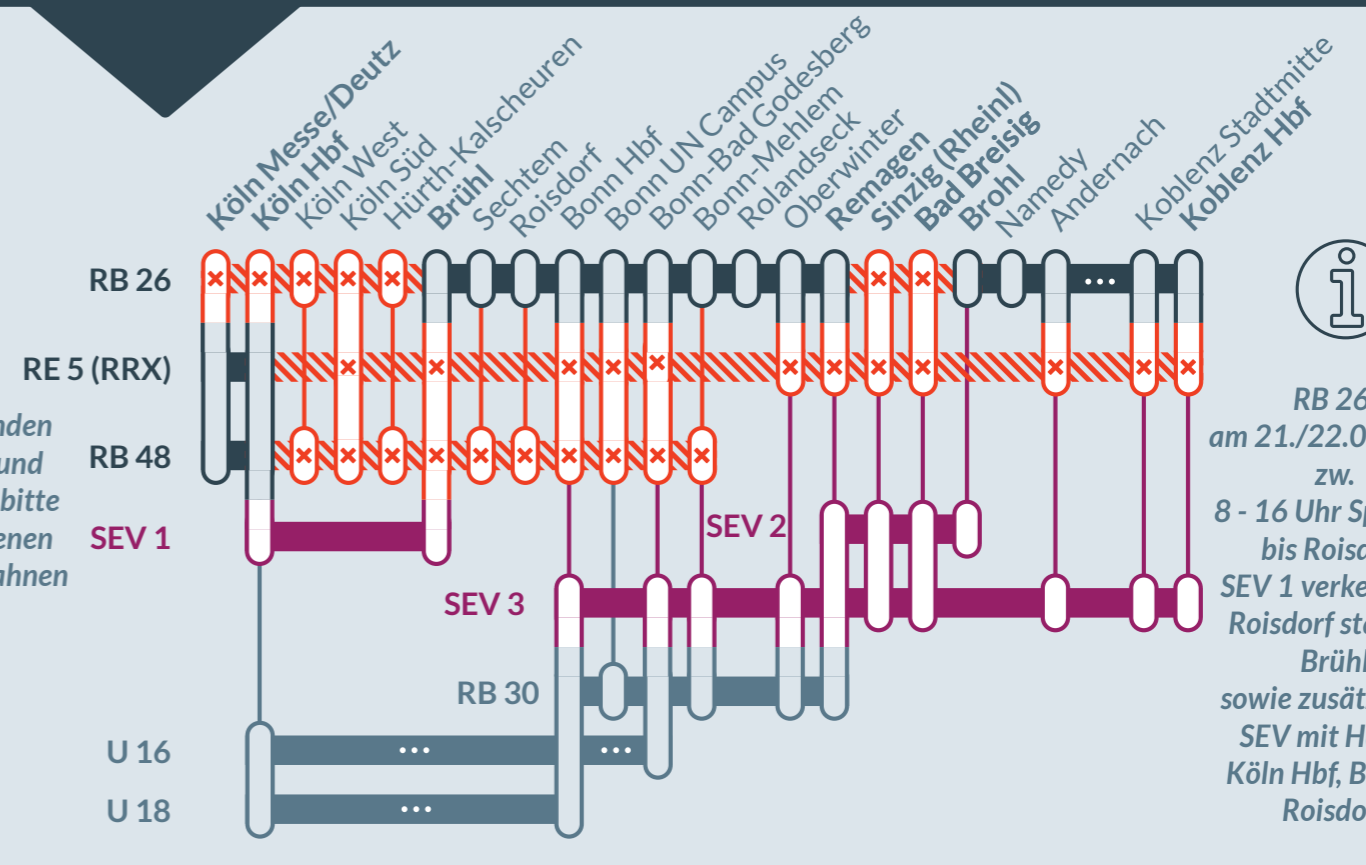

Baustellenbedingte Einschränkung:

RE 5 (RRX) Wesel Hbf ↔ Koblenz Hbf
RB 26 Köln ↔ Mainz Hbf
RB 48 W-Oberbarmen ↔ Bonn-Mehlem
RB 30 Bonn Hbf ↔ Walporzheim

Fr, 06.01.2023 21:00 Uhr bis Mo, 09.01.2023 05:00 Uhr
 Fr, 13.01.2023 21:00 Uhr bis Mo, 16.01.2023 05:00 Uhr
 Fr, 03.02.2023 21:00 Uhr bis Mo, 06.02.2023 05:00 Uhr

Zugausfälle zwischen:
Köln Hbf und **Koblenz Hbf**
 am Sa und So jeweils Verlängerung der Linie RB 30 bis Brühl

Baustellenbedingte Einschränkung:

RE 5 (RRX) Wesel Hbf ↔ Koblenz Hbf
RB 26 Köln ↔ Mainz Hbf
RB 48 W-Oberbarmen ↔ Bonn-Mehlem

Fr, 20.01.2023 21:00 Uhr bis Mo, 23.01.2023 05:00 Uhr
 Fr, 27.01.2023 21:00 Uhr bis Mo, 30.01.2023 05:00 Uhr

Zugausfälle zwischen:
Köln Hbf und **Koblenz Hbf**

Für die ausfallenden Halte zw. Köln und Bonn nutzen Sie bitte die nächstgelegenen Halte der Stadtbahnen 16 & 18

RB 26:
 am 21./22.01.2023
 zw.
 8 - 16 Uhr Sperrung
 bis Roisdorf
 SEV 1 verkehrt bis
 Roisdorf statt bis
 Brühl
 sowie zusätzlicher
 SEV mit Halten
 Köln Hbf, Brühl &
 Roisdorf

0202 51562515
 (kostenfrei)
 www.zuginfo.nrw