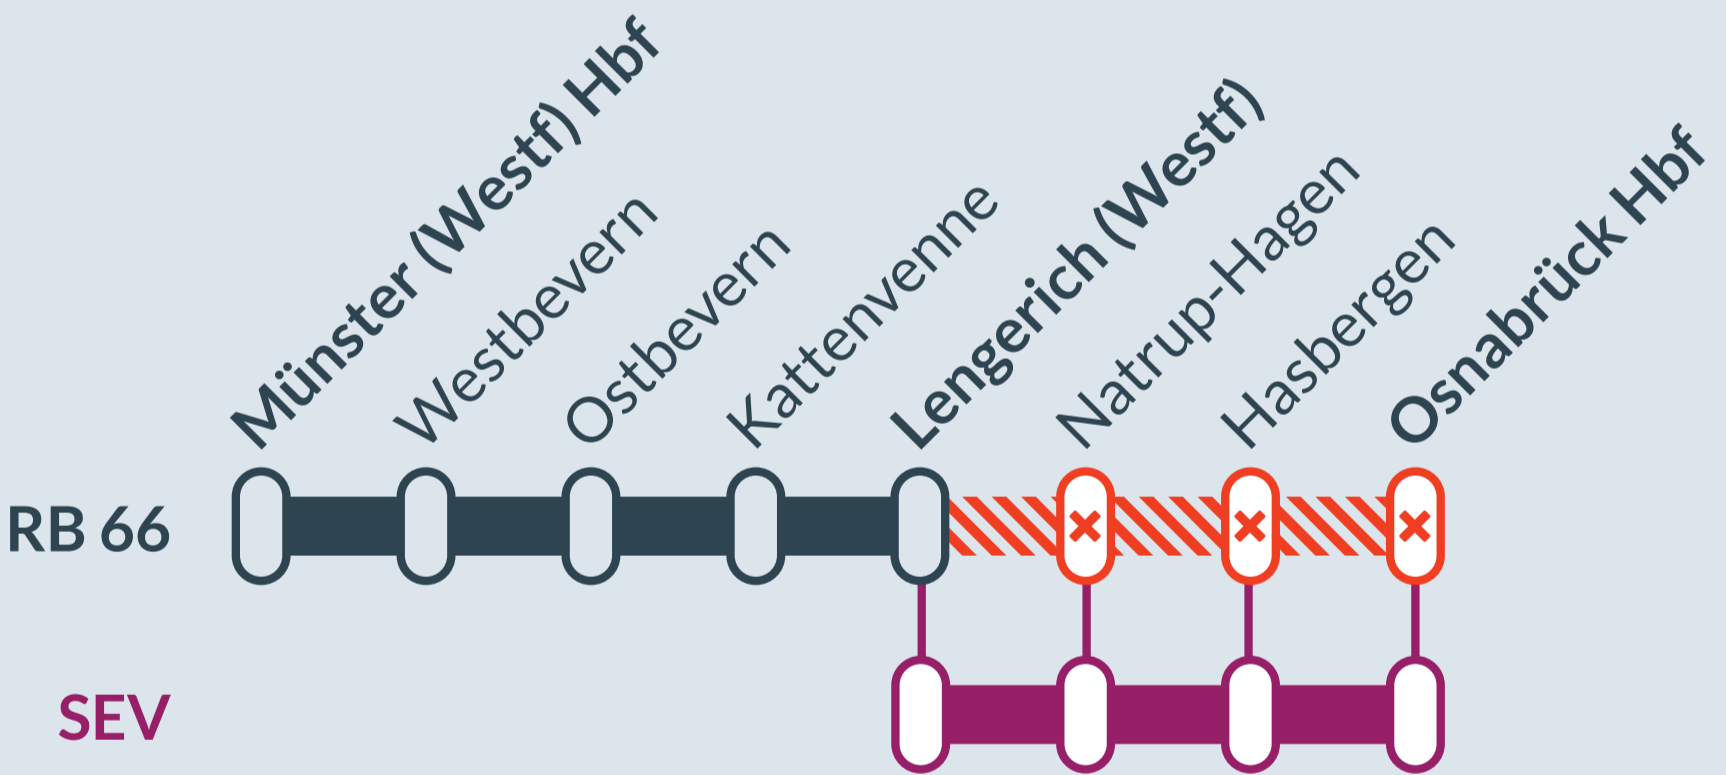

Baustellenbedingte Einschränkung:

RB 66

Münster (Westf) Hbf ↔ Osnabrück Hbf

von **So, 30.04.2023** bis **Mo, 01.05.2023**
jeweils von **00:40 bis 02:20 Uhr**

Streckensperrung und Haltausfälle zwischen:
Lengerich (Westf) und Osnabrück Hbf

- Ausfall auf der Linie
- Ersatzverkehr mit Bussen (SEV)

Ersatz
Replacement

Finden Sie Ihren
Ersatzverkehr
und Ihre **Reise-**
alternativen:

☎ 00800 387 622 46
(kostenfrei)
📄 www.zuginfo.nrw

zuginfo.nrw ist ein Serviceangebot für Kunden
im Regionalverkehr in Nordrhein-Westfalen.