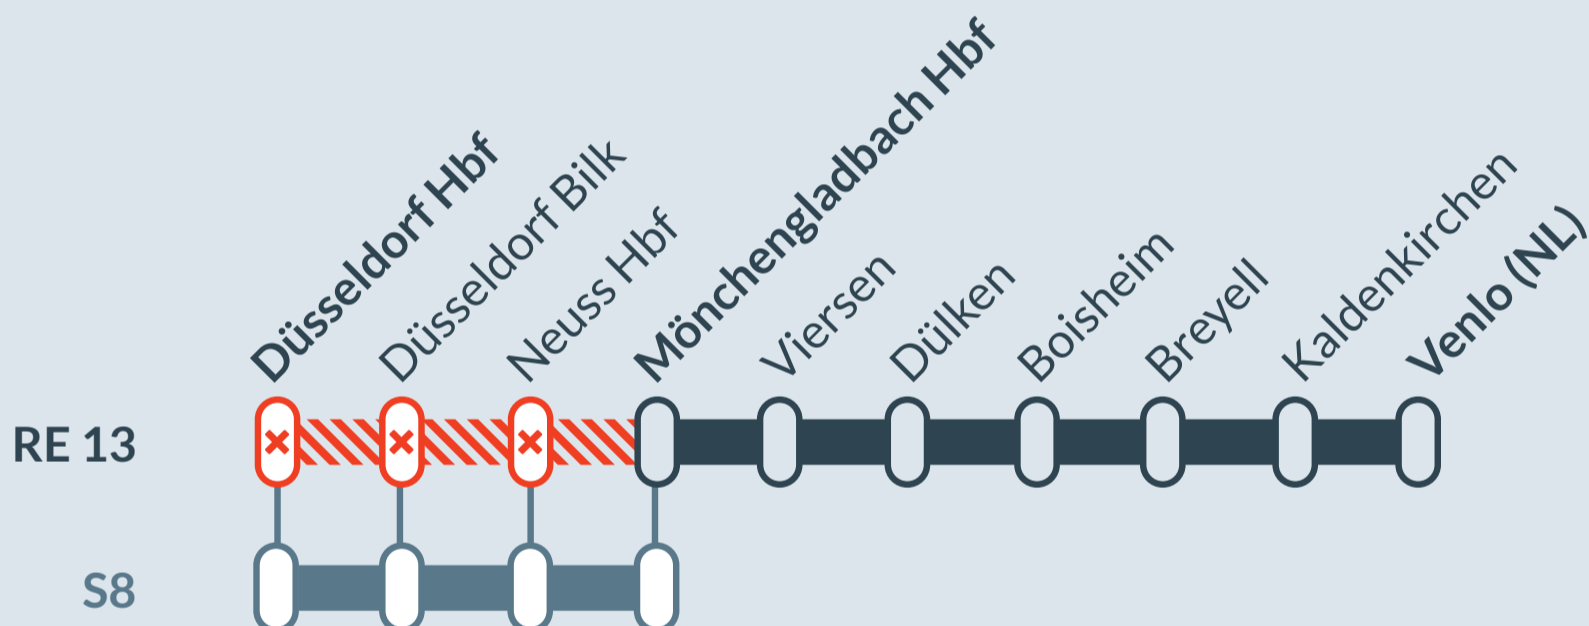

Baustellenbedingte Einschränkung:

RE 13

Hamm (Westf) Hbf ↔ Venlo (NL)

von **So, 12.02.2023** bis **Mi, 15.02.2023**
jeweils von **21:00 bis 23:00 Uhr**

Streckensperrung und Haltausfälle zwischen:
Düsseldorf Hbf und Mönchengladbach Hbf

 Ausfall auf der Linie

 Alternative Verbindungen

 Finden Sie Ihren **Ersatzverkehr** und Ihre **Reisealternativen:**

Ersatz Replacement

☎ 00800 387 622 46 (kostenfrei)

📱 www.zuginfo.nrw

zuginfo.nrw ist ein Serviceangebot für Kunden im Regionalverkehr in Nordrhein-Westfalen.