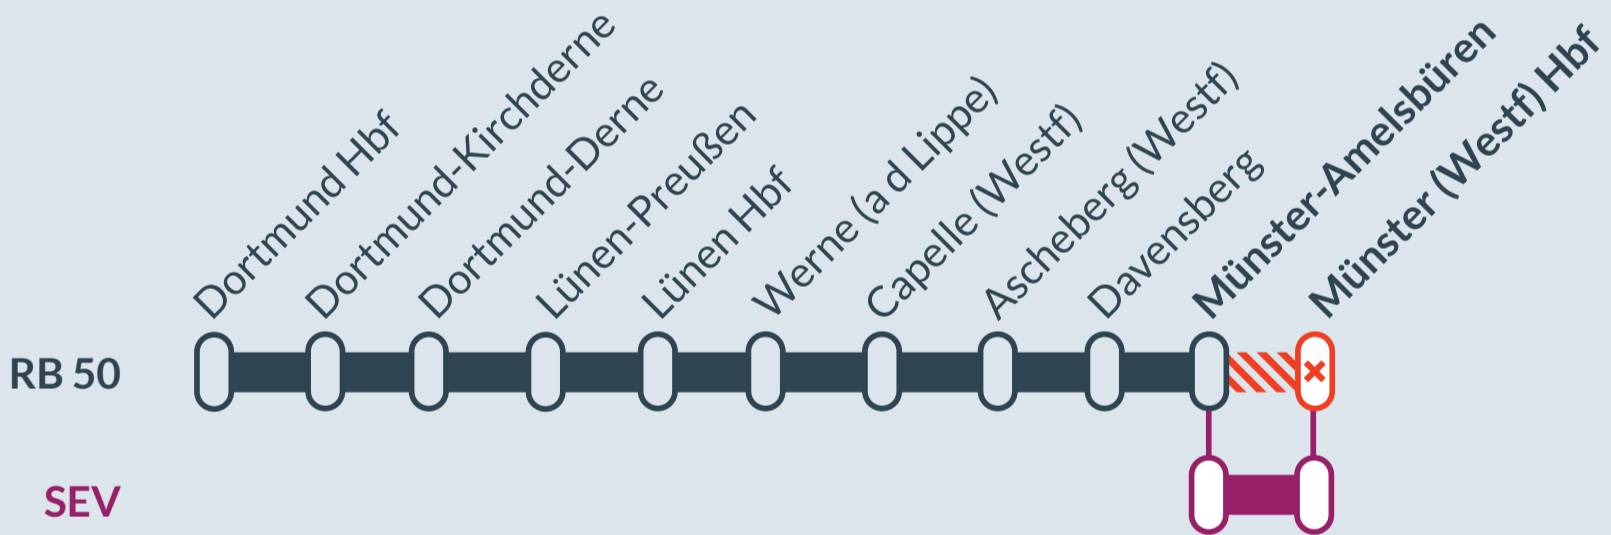

Baustellenbedingte Einschränkung:

RB 50

Münster (Westf) Hbf ↔ Dortmund Hbf

am **Mo, 27.02.2023** bis **Fr, 03.03.2023**
jeweils von **23:10 bis 00:50 Uhr**

Streckensperrung und Haltausfälle zwischen:
Münster-Amelsbüren und Münster (Westf) Hbf

- Ausfall auf der Linie
- Ersatzverkehr mit Bussen (SEV)

Ersatz
Replacement

Finden Sie Ihren
Ersatzverkehr
und Ihre **Reise-**
alternativen:

☎ 00800 387 622 46
(kostenfrei)
📱 www.zuginfo.nrw

zuginfo.nrw ist ein Serviceangebot für Kunden
im Regionalverkehr in Nordrhein-Westfalen.