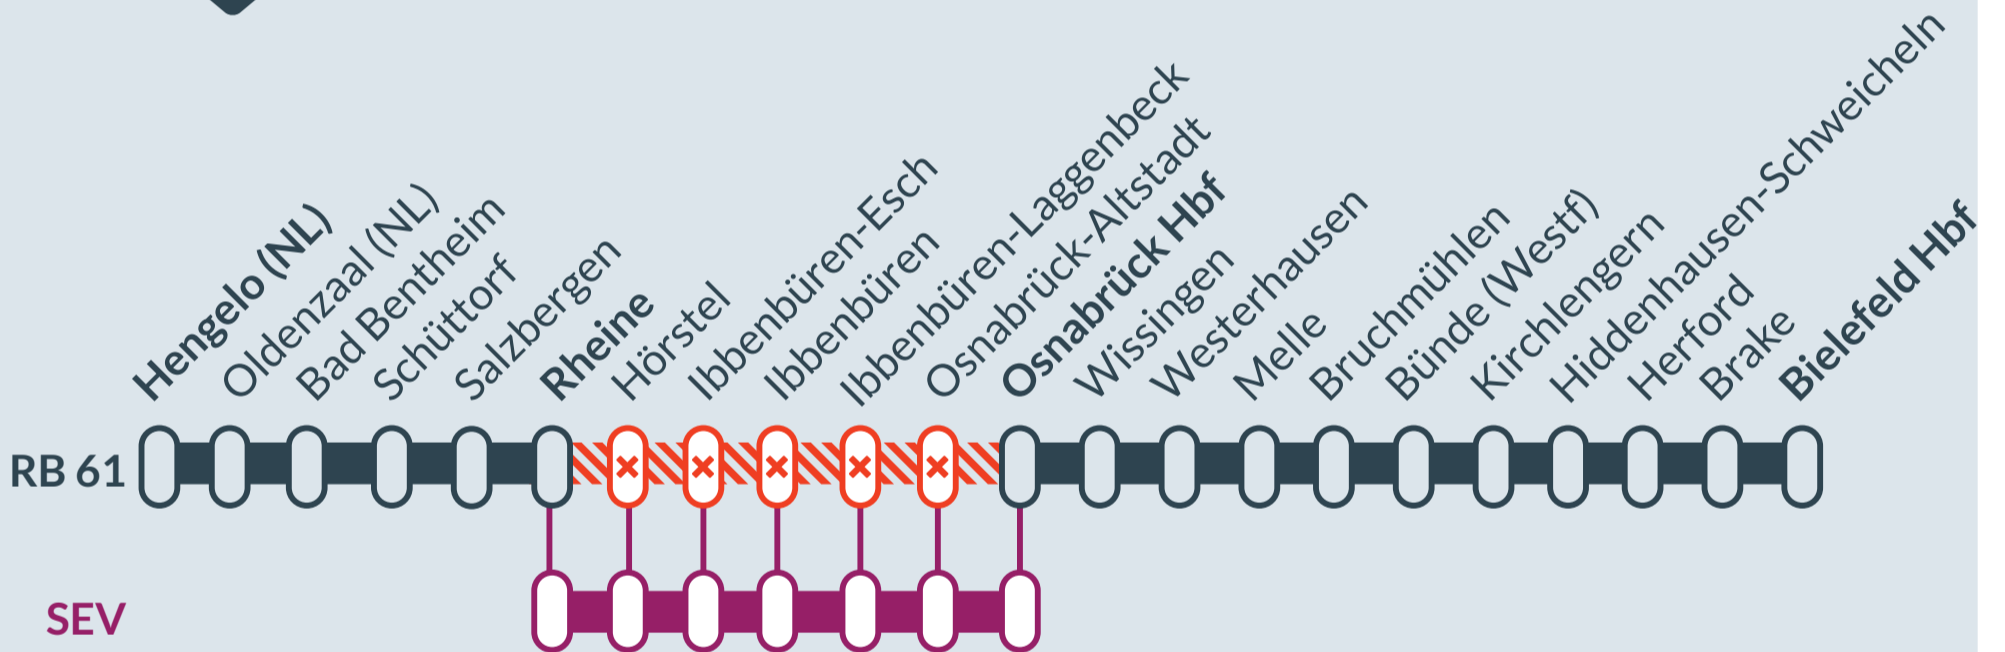

# Baustellenbedingte Einschränkung:

## RB 61

Hengelo (NL) ↔ Bielefeld Hbf

von  
Mo, 01.05.2023  
00:10 Uhr

bis  
Mo, 01.05.2023  
02:30 Uhr

Streckensperrung und Haltausfälle zwischen:  
**Rheine und Osnabrück Hbf**

Ausfall auf der Linie

Ersatzverkehr mit Bussen (SEV)