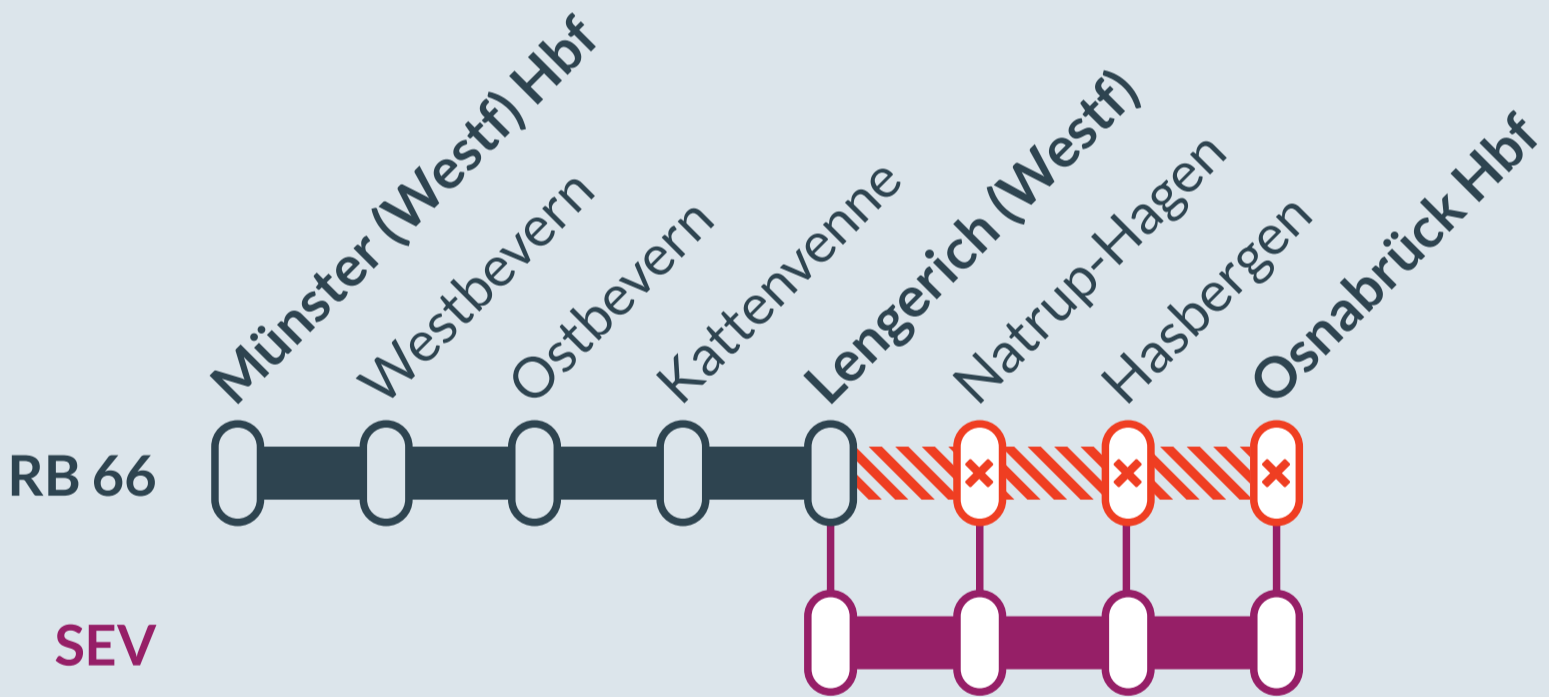

Baustellenbedingte Einschränkung:

RB 66

Münster (Westf) Hbf ↔ Osnabrück Hbf

von
Di, 04.04.2023
20:40 Uhr

bis
Mi, 05.04.2023
01:15 Uhr

Streckensperrung und Haltausfälle zwischen:
Lengerich (Westf) und Osnabrück Hbf

Ausfall auf der Linie

Ersatzverkehr mit Bussen (SEV)

Finden Sie Ihren
Ersatzverkehr
und Ihre **Reise-**
alternativen:

00800 387 622 46
(kostenfrei)
 www.zuginfo.nrw

zuginfo.nrw ist ein Serviceangebot für Kunden
im Regionalverkehr in Nordrhein-Westfalen.