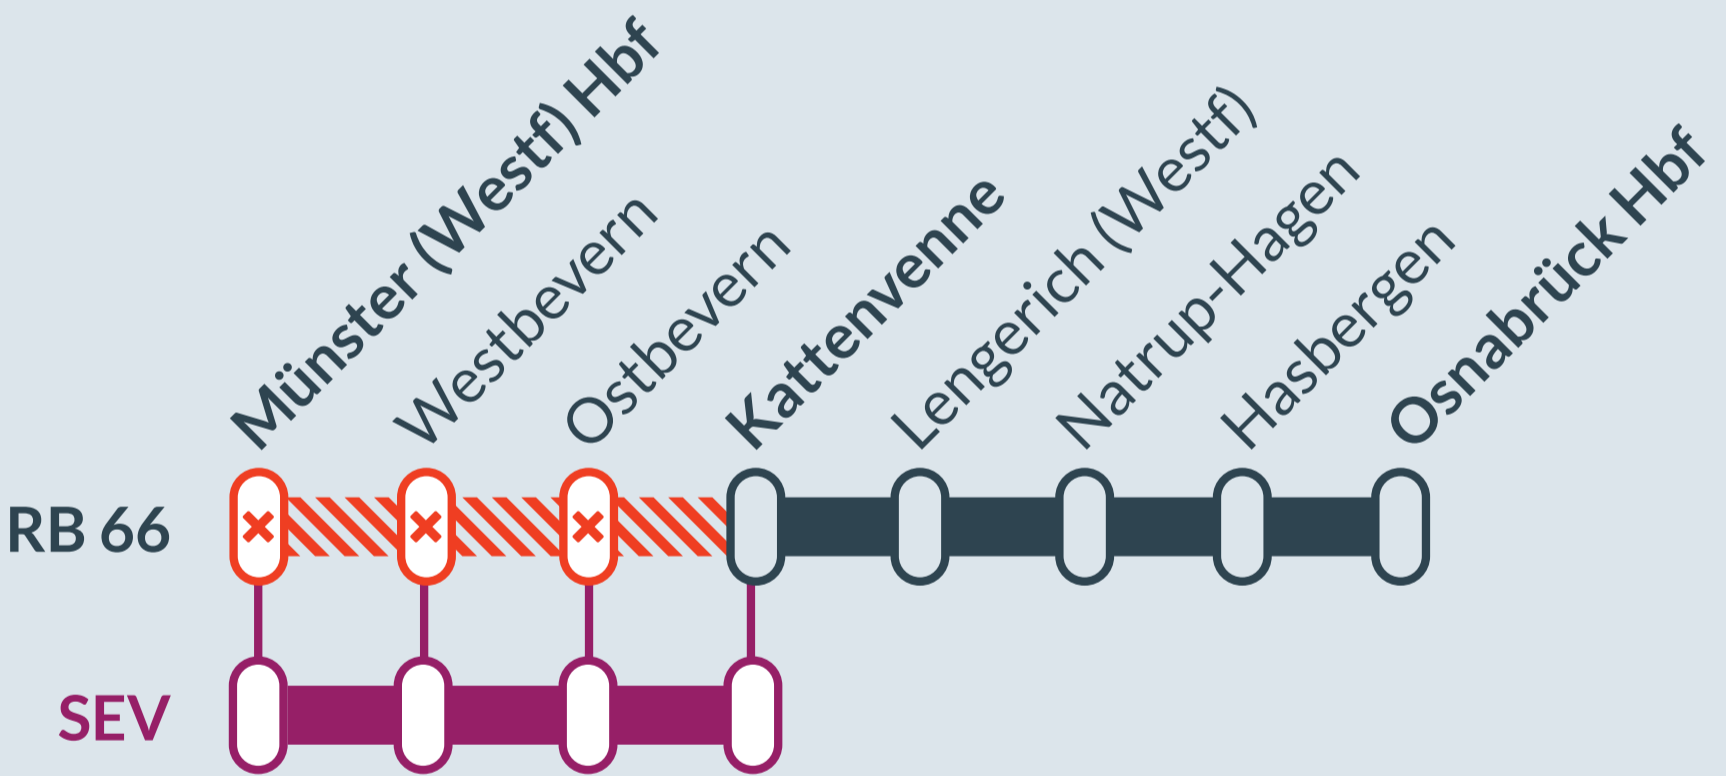

## RB 66

### Münster (Westf) Hbf ↔ Osnabrück Hbf

von **Fr, 07.04.2023** bis **Di, 11.04.2023**  
jeweils von **23:30 bis 06:30 Uhr**

Streckensperrung und Haltausfälle zwischen:  
**Münster (Westf) Hbf und Kattenvenne**