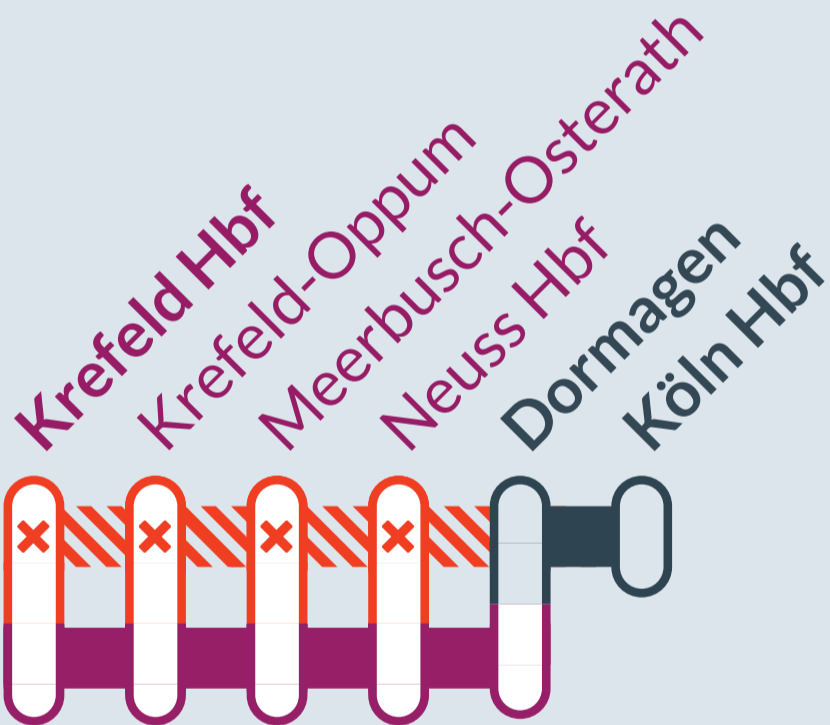

Baustellenbedingte Einschränkung:

RE 7

Krefeld Hbf ↔ Rheine

von
Sa, 11.02.2023
05:00 Uhr

bis
So, 12.02.2023
18:00 Uhr

Brückenbauarbeiten zwischen:
Krefeld Hbf und Dormagen

Schienenersatzverkehr zwischen:
Krefeld Hbf und Dormagen

RE 7

SEV

Die Einschränkungen bestehen an beiden Tagen nur bis 18:00 Uhr.

Ausfall auf der Linie

Ersatzverkehr mit Bussen (SEV)

Finden Sie Ihren
Ersatzverkehr
und Ihre **Reise-**
alternativen:

☎ 0221 13 999 444
📱 www.zuginfo.nrw

zuginfo.nrw ist ein Serviceangebot für Kunden im Regionalverkehr in Nordrhein-Westfalen.