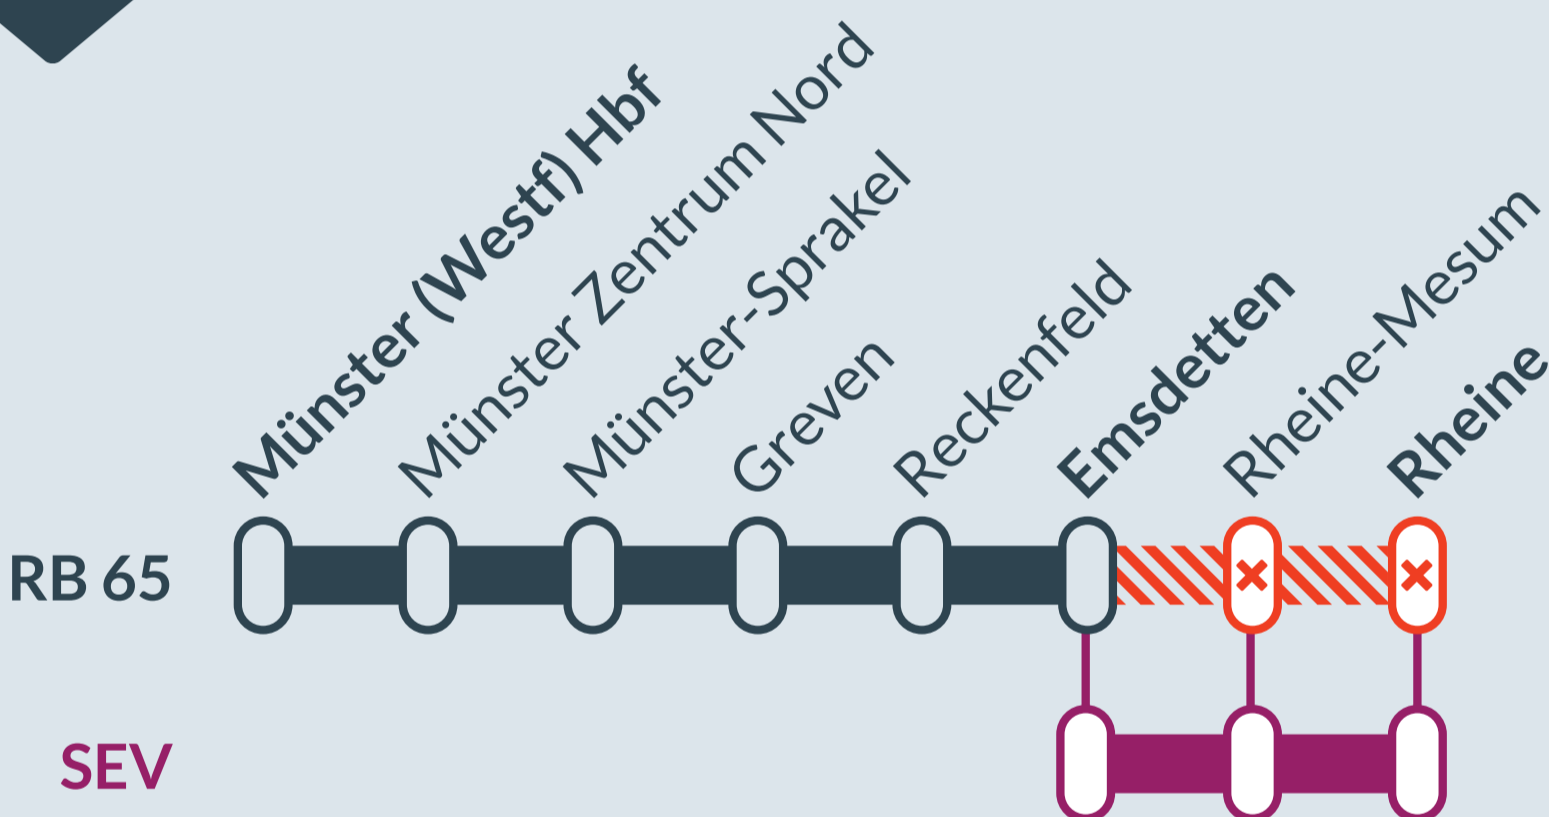

Baustellenbedingte Einschränkung:

RB 65

Münster (Westf) Hbf ↔ Rheine

von	bis
Sa, 27.05.2023	So, 28.05.2023

von	bis
Sa, 03.06.2023	So, 04.06.2023

jeweils samstags von 22:00 bis 03:00 Uhr

Streckensperrung und Haltausfälle zwischen:
Emsdetten und Rheine

Ausfall auf der Linie

Ersatzverkehr mit Bussen (SEV)

Finden Sie Ihren Ersatzverkehr und Ihre Reisealternativen:

☎ 00800 387 622 46
(kostenfrei)

📱 www.zuginfo.nrw

zuginfo.nrw ist ein Serviceangebot für Kunden im Regionalverkehr in Nordrhein-Westfalen.