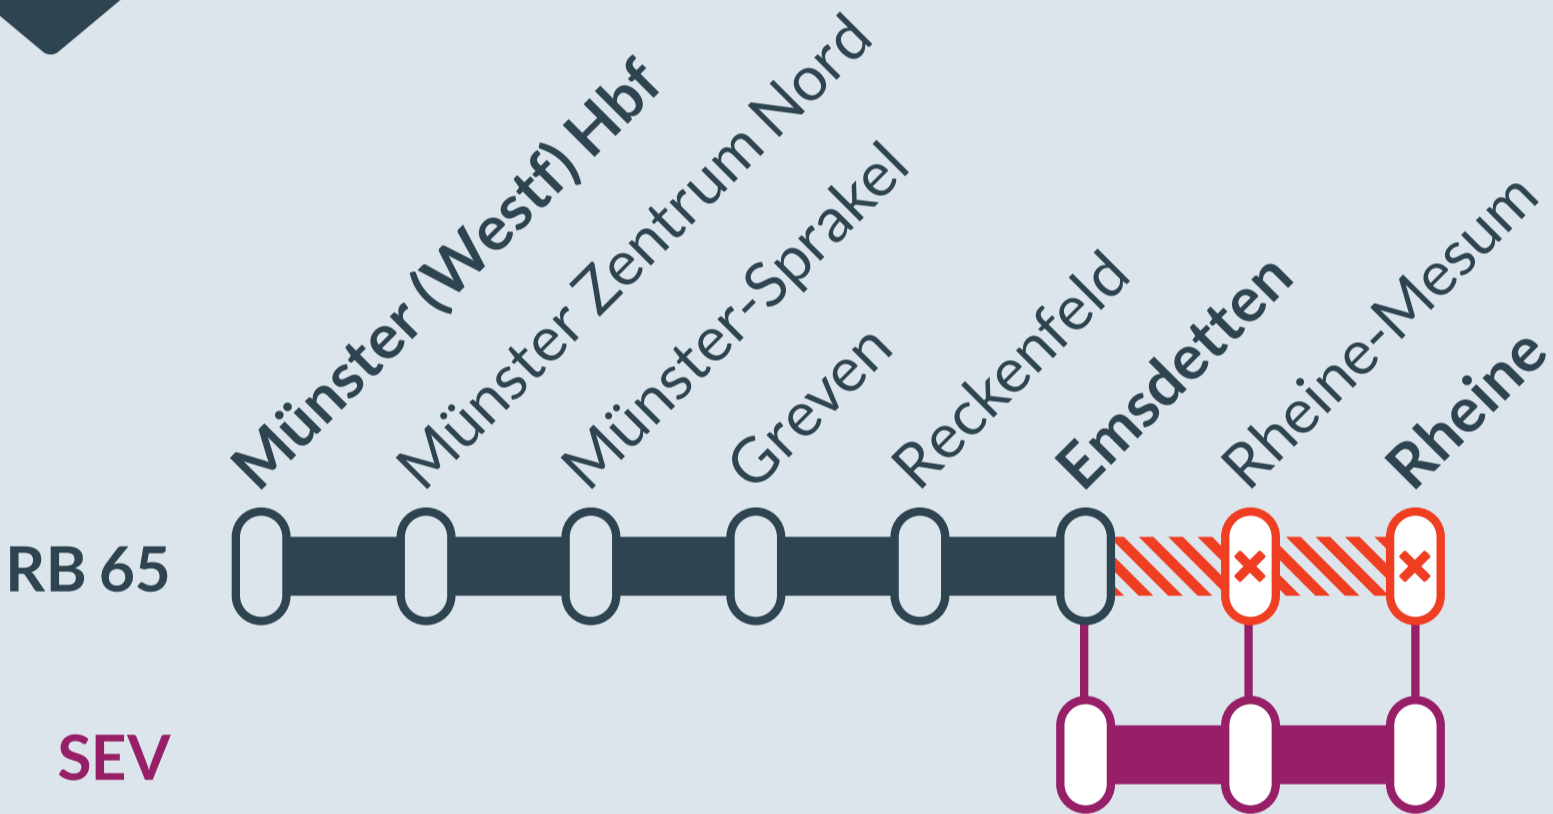

Baustellenbedingte Einschränkung:

RB 65

Münster (Westf) Hbf → Rheine

von
So, 05.03.2023
01:50 Uhr

bis
So, 05.03.2023
03:30 Uhr

Streckensperrung und Haltausfälle zwischen:
Emsdetten und Rheine

Ausfall auf der Linie

Ersatzverkehr mit Bussen (SEV)

Finden Sie Ihren
Ersatzverkehr
und Ihre **Reise-**
alternativen:

00800 387 622 46
(kostenfrei)
 www.zuginfo.nrw

zuginfo.nrw ist ein Serviceangebot für Kunden
im Regionalverkehr in Nordrhein-Westfalen.