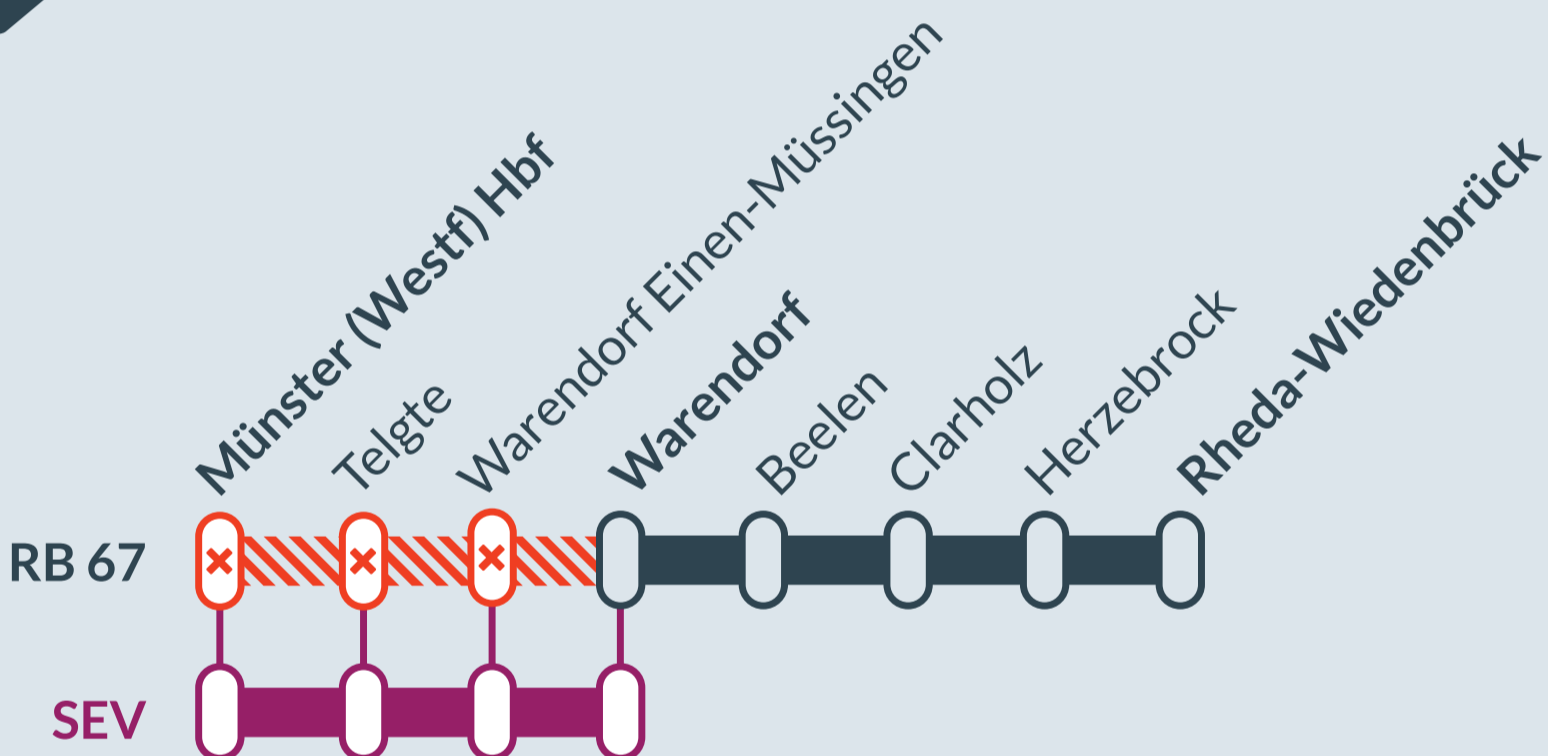

Baustellenbedingte Einschränkung:

RB 67

Münster (Westf) Hbf ↔ Bielefeld Hbf

von **So, 19.03.2023** bis **Do, 23.03.2023**
jeweils von **21:40 bis 00:30 Uhr**

Streckensperrung und Haltausfälle zwischen:
Münster (Westf) Hbf und Warendorf

- Ausfall auf der Linie
- Ersatzverkehr mit Bussen (SEV)

 Finden Sie Ihren **Ersatzverkehr** und Ihre **Reisealternativen:**

Ersatz Replacement

☎ 00800 387 622 46 (kostenfrei)
📱 www.zuginfo.nrw

zuginfo.nrw ist ein Serviceangebot für Kunden im Regionalverkehr in Nordrhein-Westfalen.