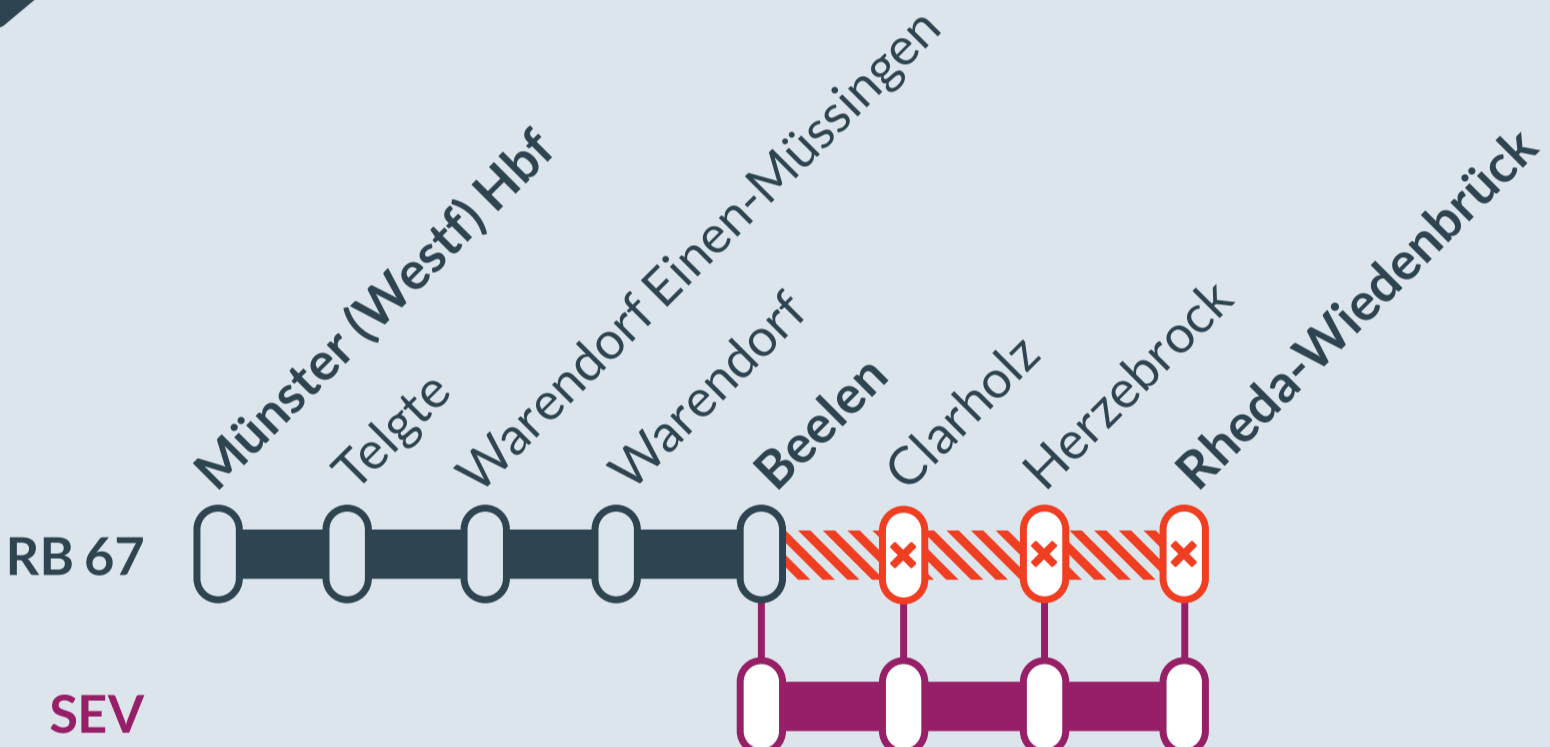

Baustellenbedingte Einschränkung:

RB 67

Münster (Westf) Hbf ↔ Bielefeld Hbf

von
So, 19.03.2023
01:00 Uhr

bis
So, 19.03.2023
02:30 Uhr

Streckensperrung und Haltausfälle zwischen:
Beelen und Rheda-Wiedenbrück

- Ausfall auf der Linie
- Ersatzverkehr mit Bussen (SEV)

Finden Sie Ihren Ersatzverkehr und Ihre Reisealternativen:

Ersatz Replacement

00800 387 622 46
(kostenfrei)

www.zuginfo.nrw

zuginfo.nrw ist ein Serviceangebot für Kunden im Regionalverkehr in Nordrhein-Westfalen.