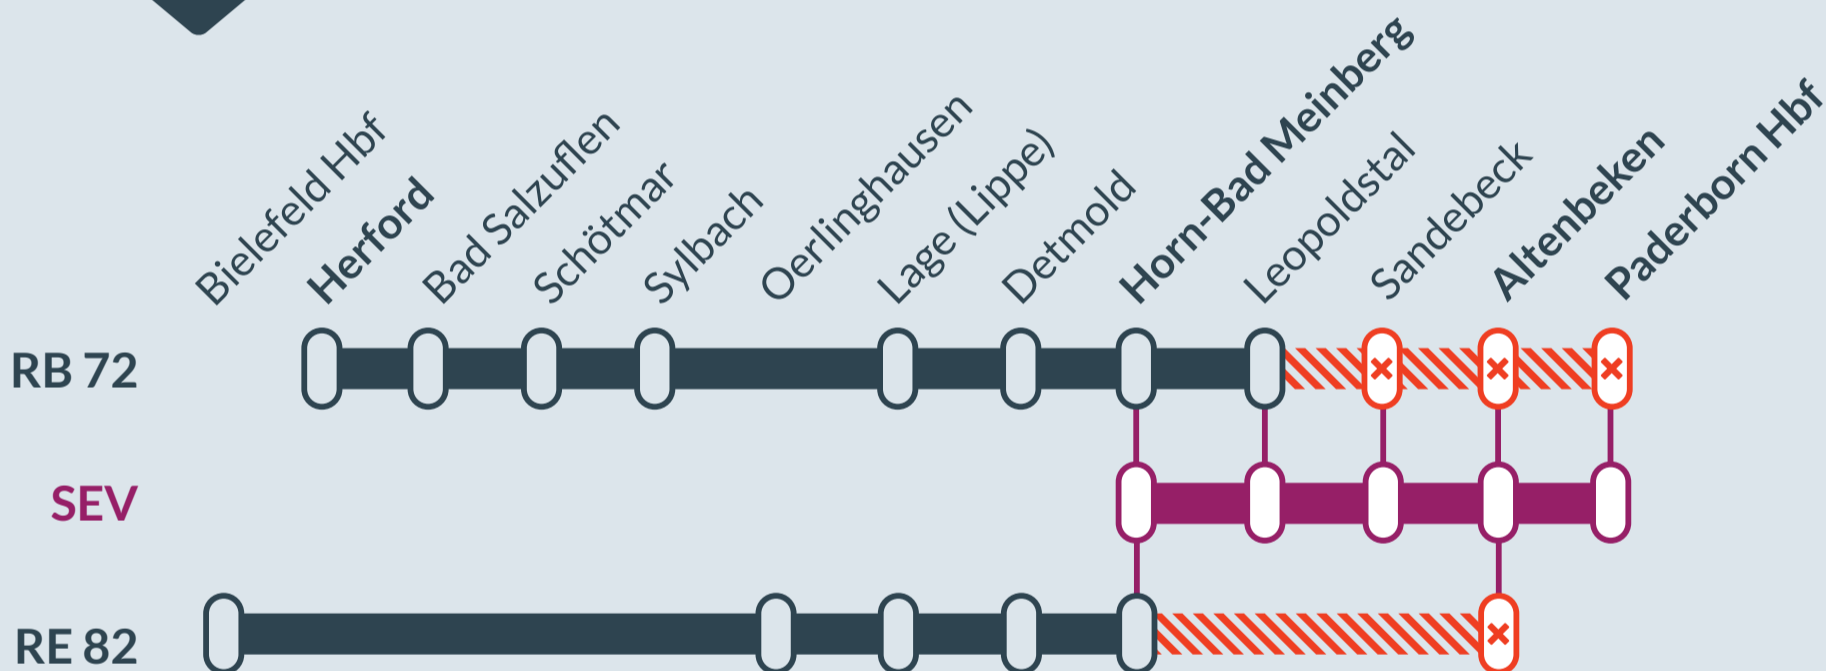

## RB 72 RE 82

Herford ↔ Paderborn Hbf Bielefeld ↔ Altenbeken

von **Di, 11.04.2023** bis **Mi, 12.04.2023**  
jeweils von **21:00 bis 23:00 Uhr**

Streckensperrung und Haltausfälle zwischen:  
**Altenbeken und Horn-Bad Meinberg**

Ausfall auf der Linie

Ersatzverkehr mit Bussen (SEV)

Finden Sie Ihren Ersatzverkehr und Ihre Reisealternativen:

00800 387 622 46 (kostenfrei)  
www.zuginfo.nrw

zuginfo.nrw ist ein Serviceangebot für Kunden im Regionalverkehr in Nordrhein-Westfalen.