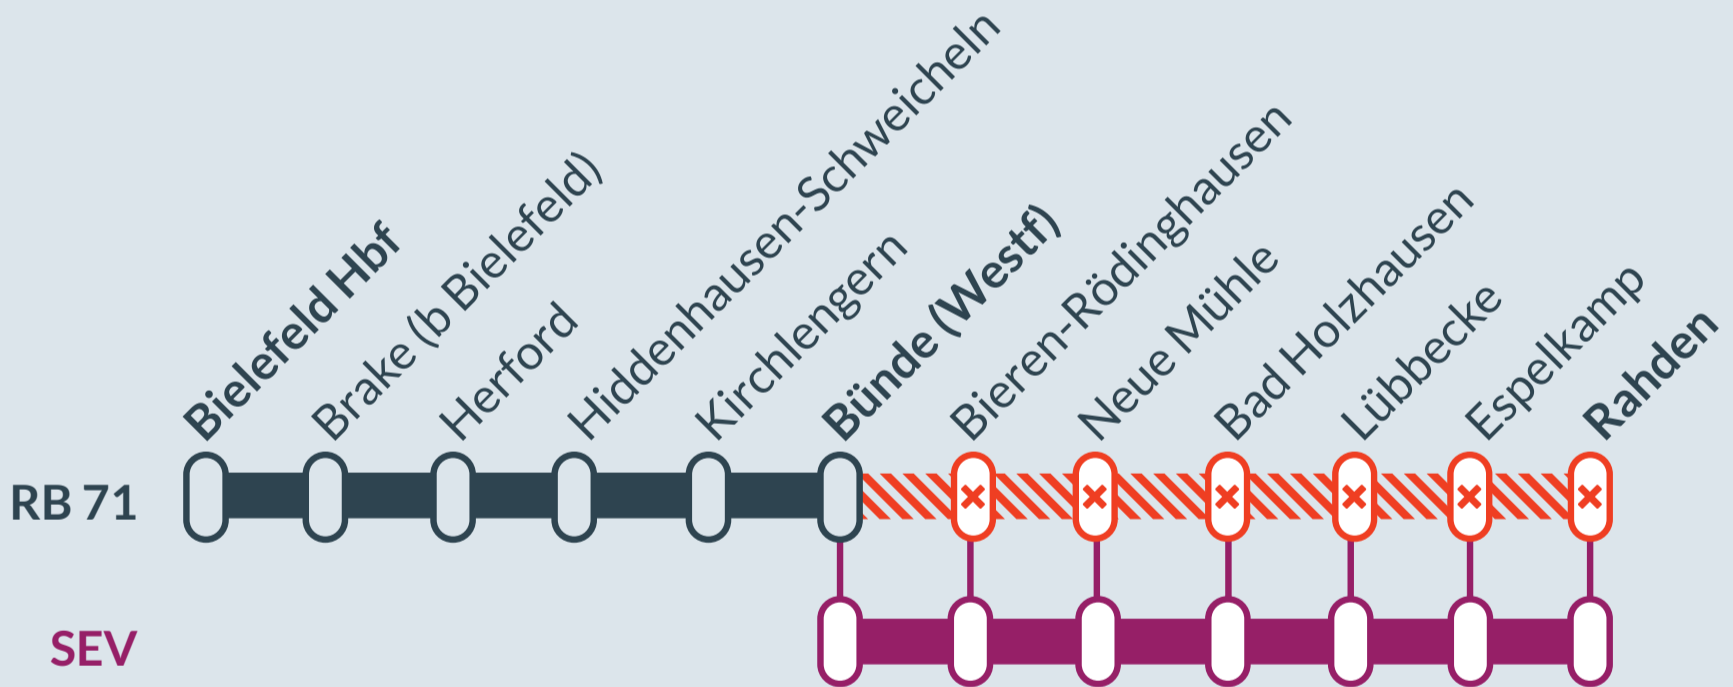

Baustellenbedingte Einschränkung:

RB 71

Bielefeld Hbf ↔ Rahden

von
Fr, 31.03.2023
21:00 Uhr

bis
Mo, 14.04.2023
05:00 Uhr

Streckensperrung und Haltausfälle zwischen:
Bünde und Rahden

- Ausfall auf der Linie
- Ersatzverkehr mit Bussen (SEV)