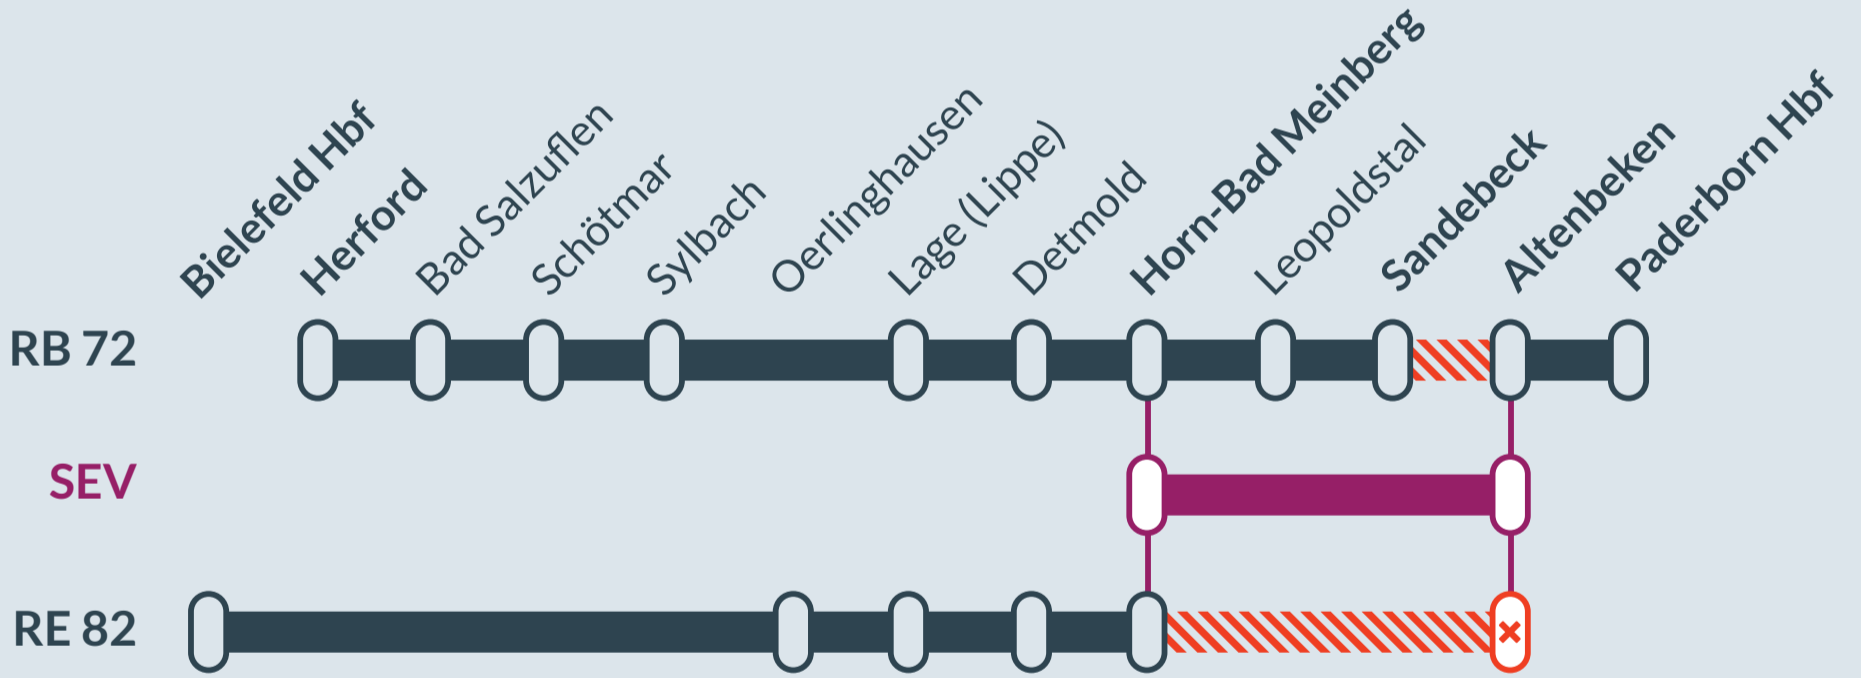

Baustellenbedingte Einschränkung:

RB 72

RE 82

Herford ↔ Paderborn Hbf

Bielefeld ↔ Altenbeken

von
Sa, 01.04.2023
05:00 Uhr

bis
So, 02.04.2023
22:00 Uhr

Streckensperrung und Haltausfälle zwischen:
Horn-Bad Meinberg/Sandebeck und Altenbeken

- Ausfall auf der Linie
- Ersatzverkehr mit Bussen (SEV)

Finden Sie Ihren Ersatzverkehr und Ihre Reisealternativen:

Ersatz Replacement

☎ 00800 387 622 46
(kostenfrei)

📱 www.zuginfo.nrw

zuginfo.nrw ist ein Serviceangebot für Kunden im Regionalverkehr in Nordrhein-Westfalen.