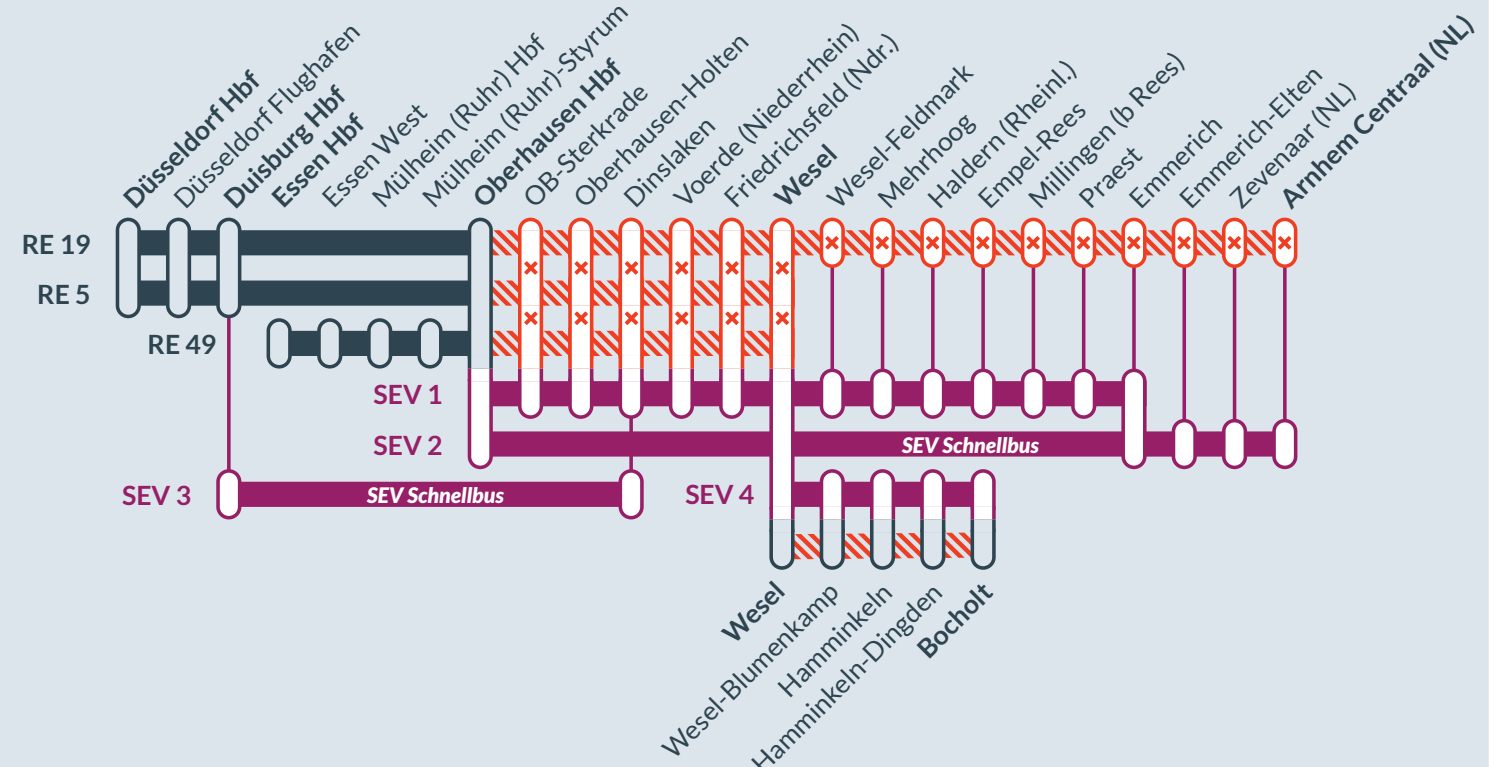

### Baustellenbedingte Einschränkung:

**RE 5** Koblenz Hbf ↔ Wesel  
**RE 19** Düsseldorf Hbf ↔ Arnhem Centraal  
**RE 49** Essen Hbf ↔ Wesel

#### An den Wochenenden von Freitagabend bis Sonntagabend

Fr, 10.02.2023 21:00 Uhr bis So, 12.02.2023 23:59 Uhr und  
 Fr, 17.02.2023 21:00 Uhr bis So, 19.02.2023 23:59 Uhr

Streckensperrung zwischen:  
**Oberhausen Hbf** und **Wesel / Arnhem / Bocholt**

Im Berufsverkehr fallen zudem die zusätzlichen Fahrten der Linie RE 19, sowie die Fahrten der Linie RE 5 ab / bis Emmerich aus. Als Ersatz verkehren auch hier Busse mit allen Halten.

- Ausfall auf der Linie
- Ersatzverkehr mit Bussen (SEV)
- betroffene Linie