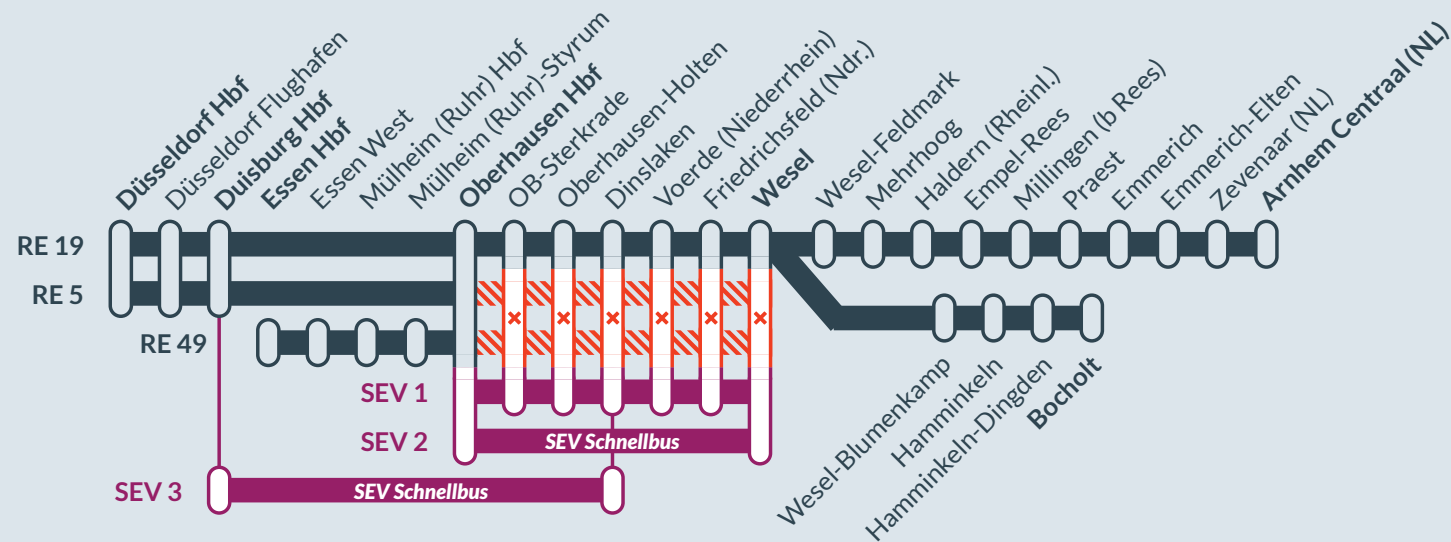

#### In der Woche von Montagmorgen bis Freitagabend

Mo, 13.02.2023 0:00 Uhr bis Fr, 17.02.2023 21:00 Uhr und  
 Mo, 20.02.2023 0:00 Uhr bis Fr, 24.02.2023 21:00 Uhr

Streckensperrung zwischen:  
**Oberhausen Hbf** und **Wesel**

### Baustellenbedingte Einschränkung:

**RE 5** Koblenz Hbf ↔ Wesel  
**RE 19** Düsseldorf Hbf ↔ Arnhem Centraal  
**RE 49** Essen Hbf ↔ Wesel

#### An den Wochenenden von Freitagabend bis Sonntagabend

Fr, 10.02.2023 21:00 Uhr bis So, 12.02.2023 23:59 Uhr und  
 Fr, 17.02.2023 21:00 Uhr bis So, 19.02.2023 23:59 Uhr

Streckensperrung zwischen:  
**Oberhausen Hbf** und **Wesel / Arnhem / Bocholt**

Im Berufsverkehr fallen zudem die zusätzlichen Fahrten der Linie RE 19, sowie die Fahrten der Linie RE 5 ab / bis Emmerich aus. Als Ersatz verkehren auch hier Busse mit allen Halten.

- Ausfall auf der Linie
- Ersatzverkehr mit Bussen (SEV)
- betroffene Linie