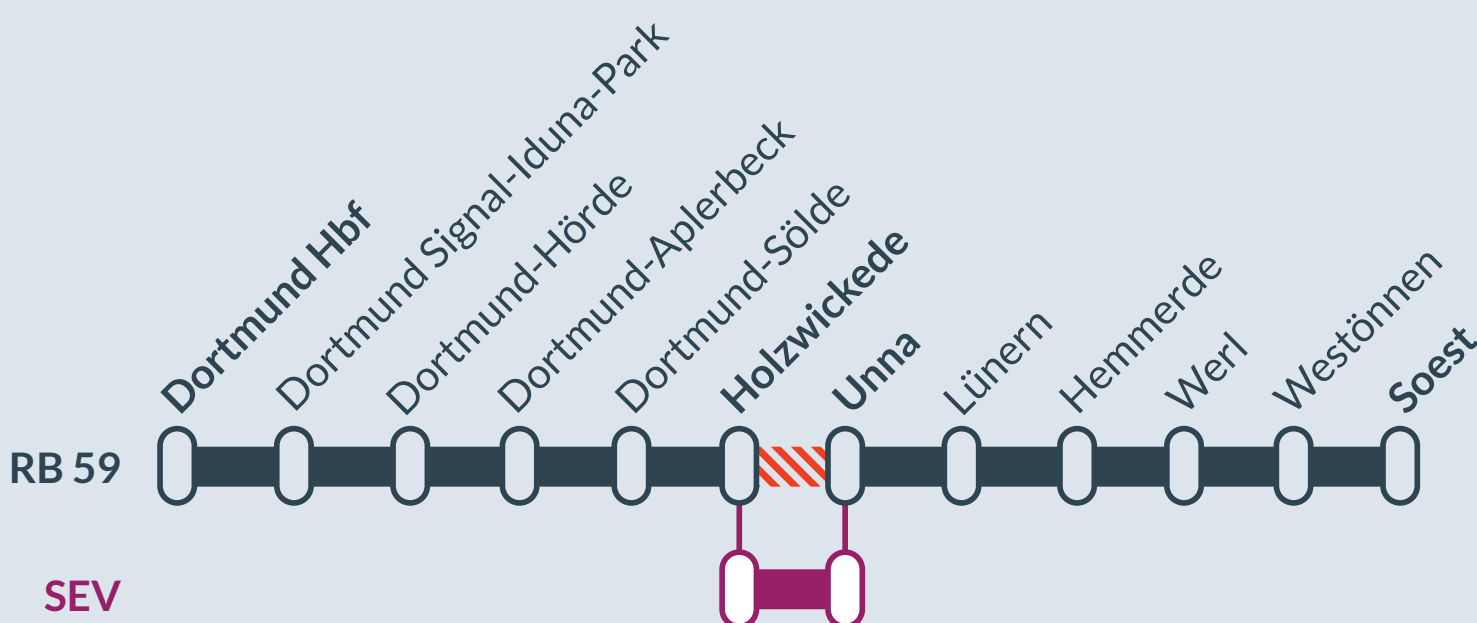

Baustellenbedingte Einschränkung:

RB 59

Dortmund Hbf ↔ Soest

von **Sa, 25.02.2023** bis **Mo, 27.02.2023** von **Sa, 04.03.2023** bis **Mo, 06.03.2023**

jeweils von 21:00 bis 02:20 Uhr

Streckensperrung zwischen:
Holzwickede und Unna

Ausfall auf der Linie

Ersatzverkehr mit Bussen (SEV)

Finden Sie Ihren
Ersatzverkehr
und Ihre **Reise-**
alternativen:

☎ 00800 387 622 46
(kostenfrei)

📄 www.zuginfo.nrw

zuginfo.nrw ist ein Serviceangebot für Kunden
im Regionalverkehr in Nordrhein-Westfalen.