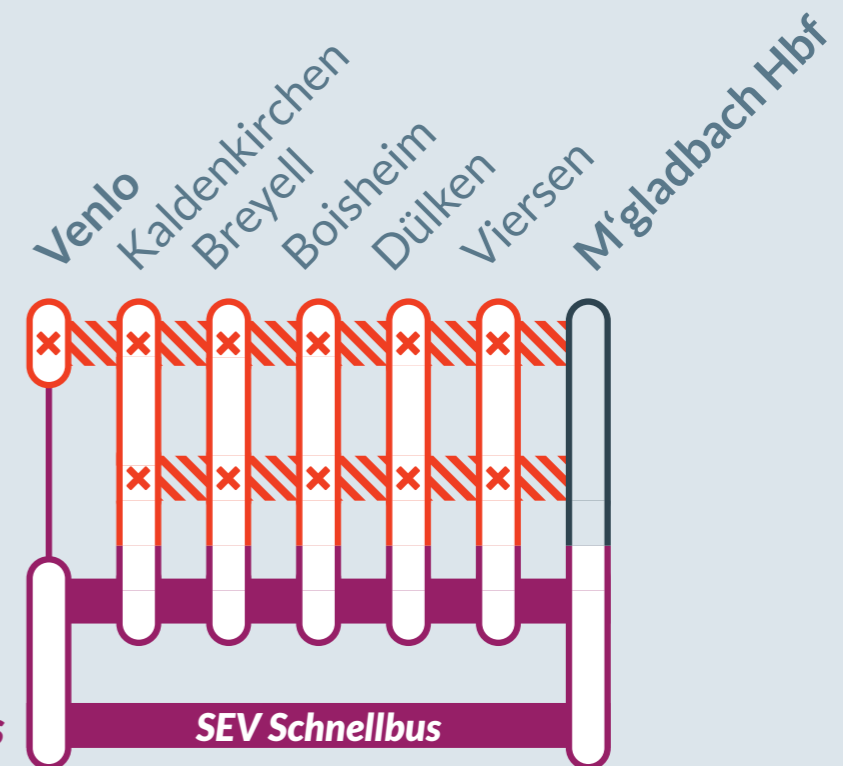

vom 05.02. 20:30 Uhr bis
10.02. 2 Uhr zusätzlicher
Ausfall von/bis Rheinhausen
mit allen Zwischenhalten und
Erweiterung des SEV auf alle
ausfallenden Halte
jeweils zw. 20:30 Uhr & 2 Uhr

RB 33, RB 35

RE 42

SEV 1

SEV 2

RE 13

RE 8

SEV

SEV Schnellbus

0202 51562515
(kostenfrei)
www.zuginfo.nrw

zuginfo.nrw ist ein Serviceangebot für Kunden
im Regionalverkehr in Nordrhein-Westfalen.