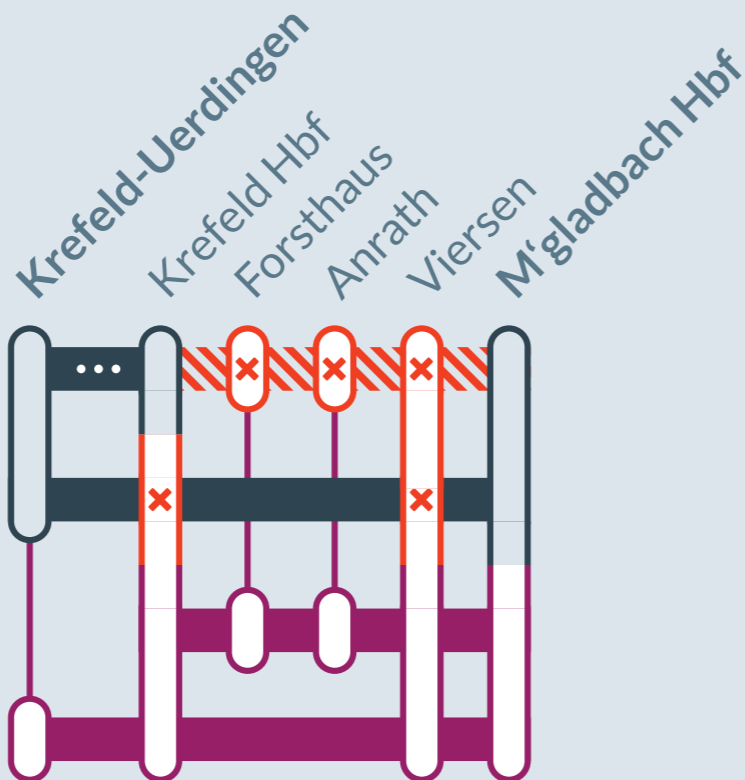

Baustellenbedingte Einschränkung:

RB 33, RB 35, RE 42

Essen Hbf ↔ Aachen Hbf

Gelsenkirchen Hbf ↔ Mönchengladbach Hbf

Münster Hbf ↔ Mönchengladbach Hbf

von
Fr, 20.01.2023
21:00 Uhr

bis
Fr, 10.02.2023
21:00 Uhr

Zugausfälle zwischen:
Krefeld Hbf und **M'gladbach Hbf**

Vorplanmäßige Abfahrten auf der Linie **RB 33** von:
Essen Hbf/Duisburg bis **Krefeld Hbf** in Fahrtrichtung **Aachen Hbf**
In Fahrtrichtung **Essen Hbf** alle stattfindenden Fahrten nach Fahrplan

Baustellenbedingte Einschränkung:

RE 8, RE 13

Kaldenkirchen ↔ Mönchengladbach Hbf

Venlo ↔ Hamm Hbf

von
Fr, 20.01.2023
21:00 Uhr

bis
Fr, 10.02.2023
21:00 Uhr

Streckensperrung zwischen:
Venlo/Kaldenkirchen und **M'gladbach Hbf**

vom 05.02. 20:30 Uhr bis
10.02. 2 Uhr zusätzlicher
Ausfall von/bis Rheinhausen
mit allen Zwischenhalten und
Erweiterung des SEV auf alle
ausfallenden Halte
jeweils zw. 20:30 Uhr & 2 Uhr

RB 33, RB 35

RE 42

SEV 1

SEV 2