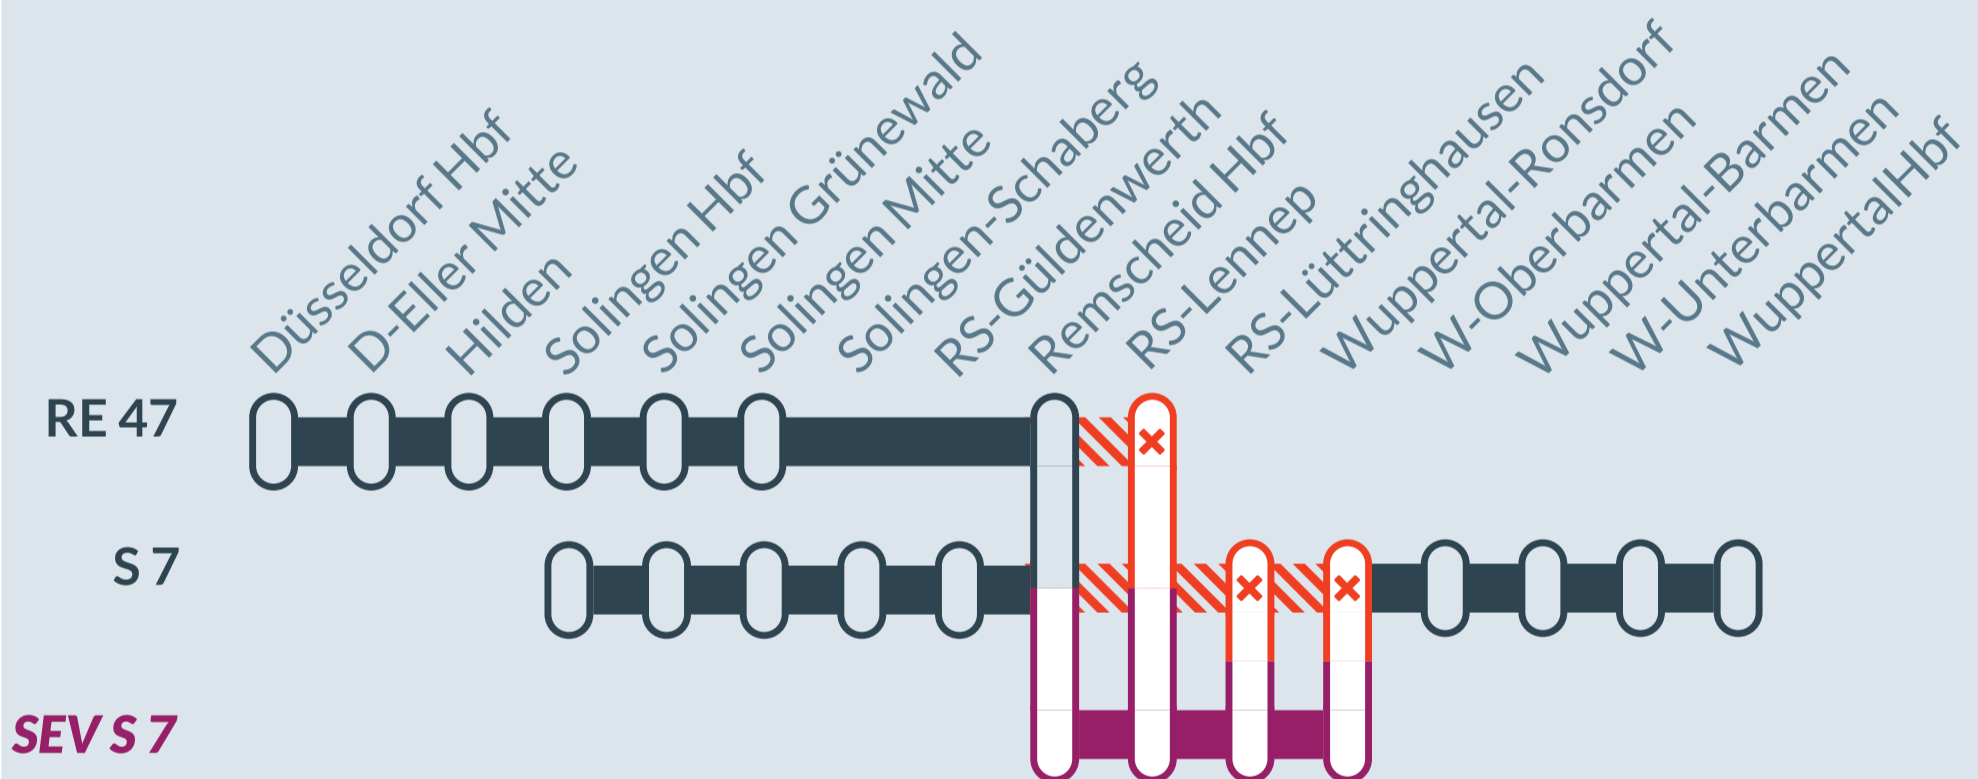

Baustellenbedingte Einschränkung:

RE 47 und S 7

Düsseldorf Hbf ↔ Wuppertal Hbf

von
13.02.2023
jeweils ab 08:00 Uhr bis

bis
17.02.2023
16:00 Uhr

Streckensperrung zwischen:
Remscheid Hbf und Wuppertal-Ronsdorf

Ausfallende Halte

Ersatzverkehr mit Bussen (SEV)

Ersatz
Replacement

Finden Sie Ihren
Ersatzverkehr
und Ihre Reise-
alternativen: