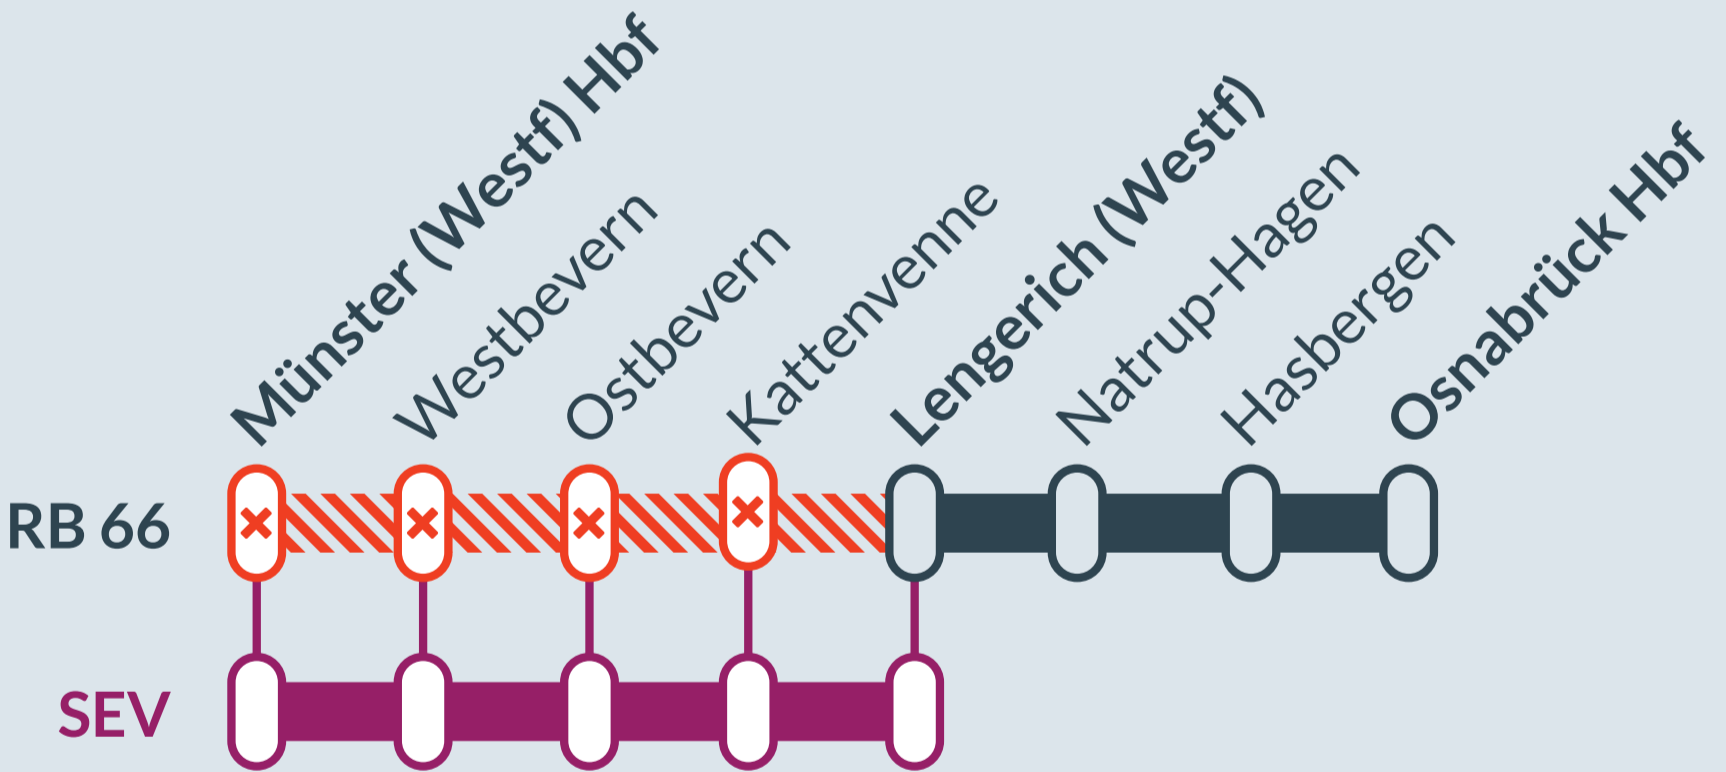

Baustellenbedingte Einschränkung:

RB 66

Münster (Westf) Hbf ↔ Osnabrück Hbf

von	bis	von	bis
Fr, 12.05.2023	Mo, 15.05.2023	Fr, 19.05.2023	Mo, 22.05.2023
22:00 Uhr	06:00 Uhr	22:00 Uhr	06:00 Uhr

Streckensperrung und Haltausfälle zwischen:
Münster (Westf) Hbf und Lengerich (Westf)

- Ausfall auf der Linie
- Ersatzverkehr mit Bussen (SEV)

 Finden Sie Ihren Ersatzverkehr und Ihre Reisealternativen:

Ersatz Replacement

☎ 00800 387 622 46 (kostenfrei)
📱 www.zuginfo.nrw

zuginfo.nrw ist ein Serviceangebot für Kunden im Regionalverkehr in Nordrhein-Westfalen.