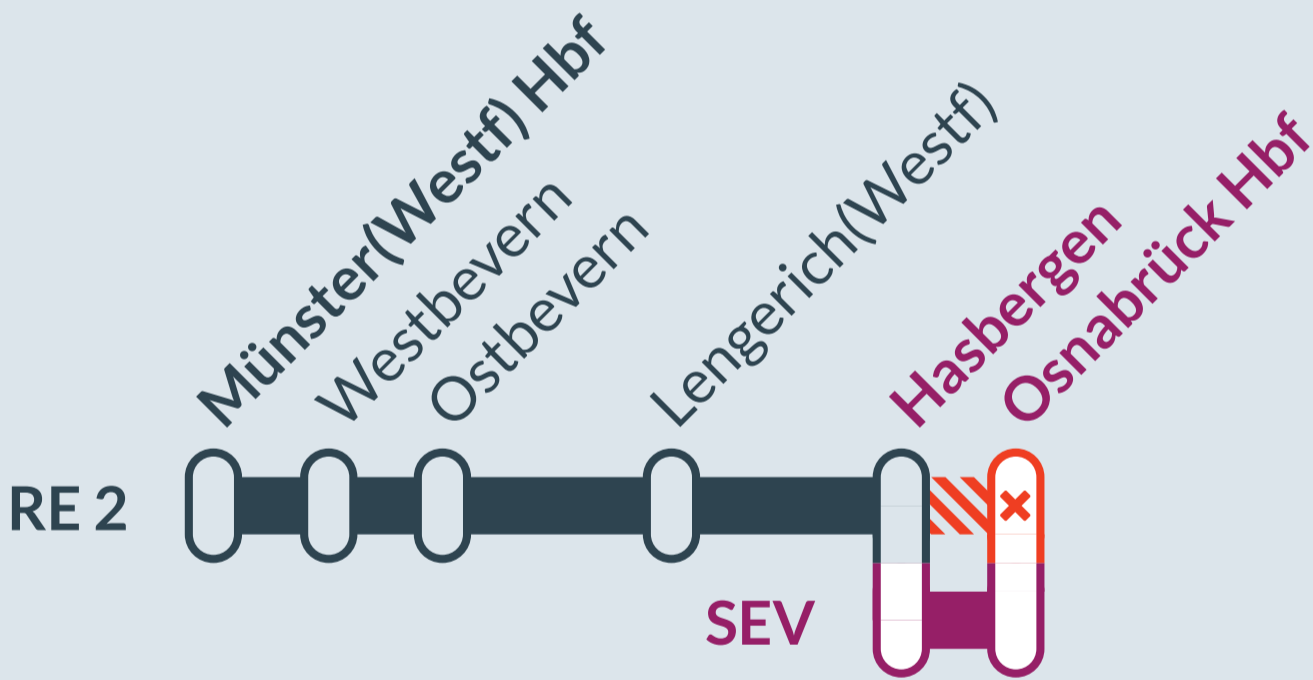

Baustellenbedingte Einschränkung:

RE 2

Düsseldorf Hbf → Osnabrück Hbf

Nächte 04./05.03.2023 und 11./12.03.2023
jeweils zwischen 23:00 Uhr und 23:45 Uhr

Ausfall einer Spätfahrt mit Ersatzverkehr (Busse) zwischen:
Hasbergen und **Osnabrück Hbf**

- Ausfall auf der Linie
- Ersatzverkehr mit Bussen (SEV)
- betroffene Linie

Finden Sie Ihren
Ersatzverkehr
und Ihre **Reise-**
alternativen:

Ersatz Replacement