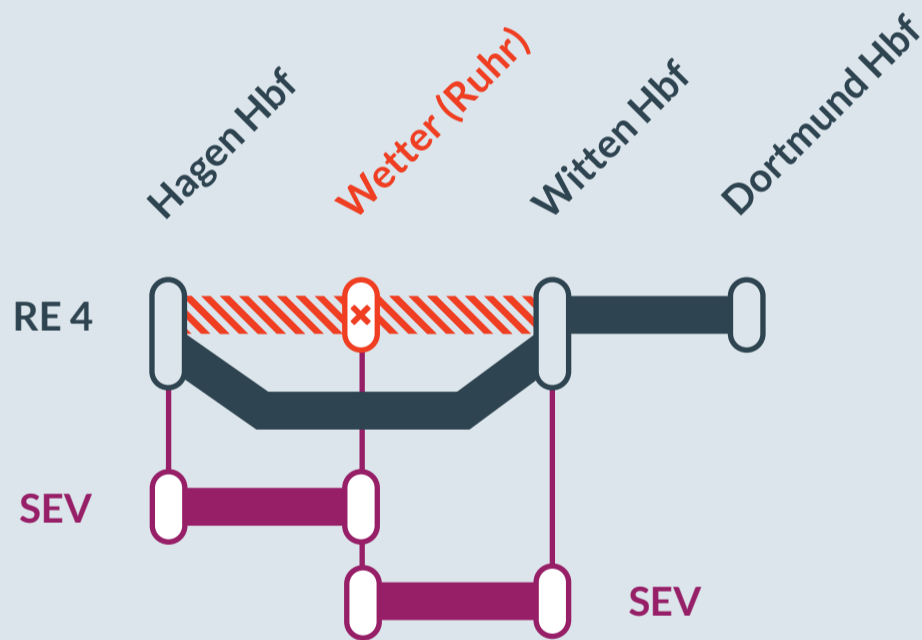

## RE 4

Aachen Hbf ↔ Dortmund Hbf

von  
Fr, 24.02.2023  
21:00 Uhr

bis  
Sa, 25.02.2023  
13:15 Uhr

Totalsperrung zwischen:  
**Hagen-Vorhalle und Witten Hbf**

Haltausfall in:  
**Wetter (Ruhr)**

-  betroffene Linie
-  Umleitung auf der Linie
-  Ausfall auf der Linie
-  Ersatzverkehr (SEV)