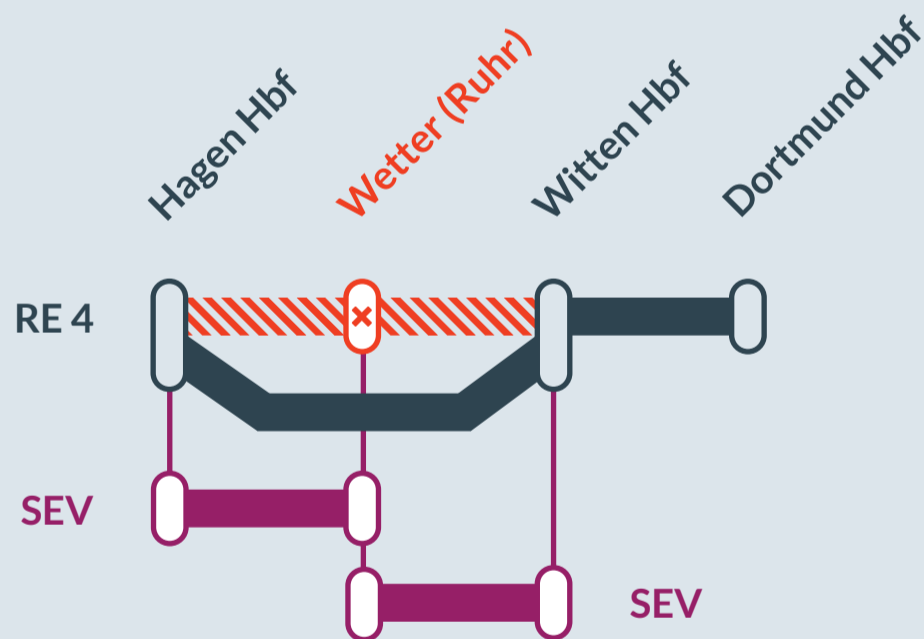

Baustellenbedingte Einschränkung:

RE 4

Aachen Hbf ↔ Dortmund Hbf

von
Mi, 01.03.2023, 21:00 Uhr
Fr, 24.03.2023, 21:00 Uhr
Mi, 29.03.2023, 21:00 Uhr

bis
Do, 02.03.2023, 05:00 Uhr
Sa, 25.03.2023, 13:15 Uhr
Do, 30.03.2023, 05:00 Uhr

Totalsperrung zwischen:
Hagen-Vorhalle und Witten Hbf

Haltausfall in:
Wetter (Ruhr)

-  betroffene Linie
-  Umleitung auf der Linie
-  Ausfall auf der Linie
-  Ersatzverkehr (SEV)

Finden Sie Ihren
Ersatzverkehr
 und Ihre **Reise-**
alternativen: