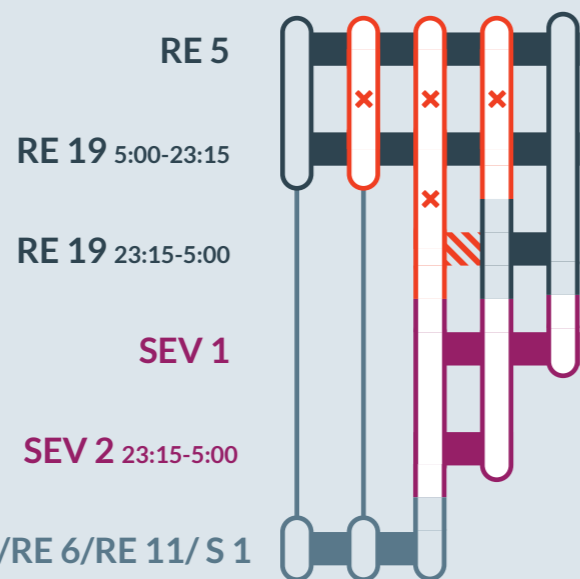

Baustellenbedingte Einschränkung:

RE 5, RE 19

Koblenz Hbf ↔ Wesel
Düsseldorf Hbf ↔ Arnhem Centraal

von
Fr, 03.03.2023
21:00 Uhr

bis
Fr, 31.03.2023
21:00 Uhr

Zugausfälle zwischen:
Düsseldorf Hbf und Oberhausen-Sterkrade

Baustellenbedingte Einschränkung:

RE 44 Moers ↔ Bottrop Hbf
RB 35 M'gladbach Hbf ↔ Gelsenkirchen Hbf
RB 32 Duisburg Hbf ↔ Dortmund Hbf
RE 3 Düsseldorf Hbf ↔ Hamm Hbf

von
Fr, 03.03.2023
21:00 Uhr

bis
Fr, 31.03.2023
21:00 Uhr

Zugausfälle zwischen:
Duisburg Hbf und Gelsenkirchen Hbf

Düsseldorf Hbf
Düsseldorf Flughafen
Duisburg Hbf
Oberhausen Hbf
Oberhausen Sterkrade