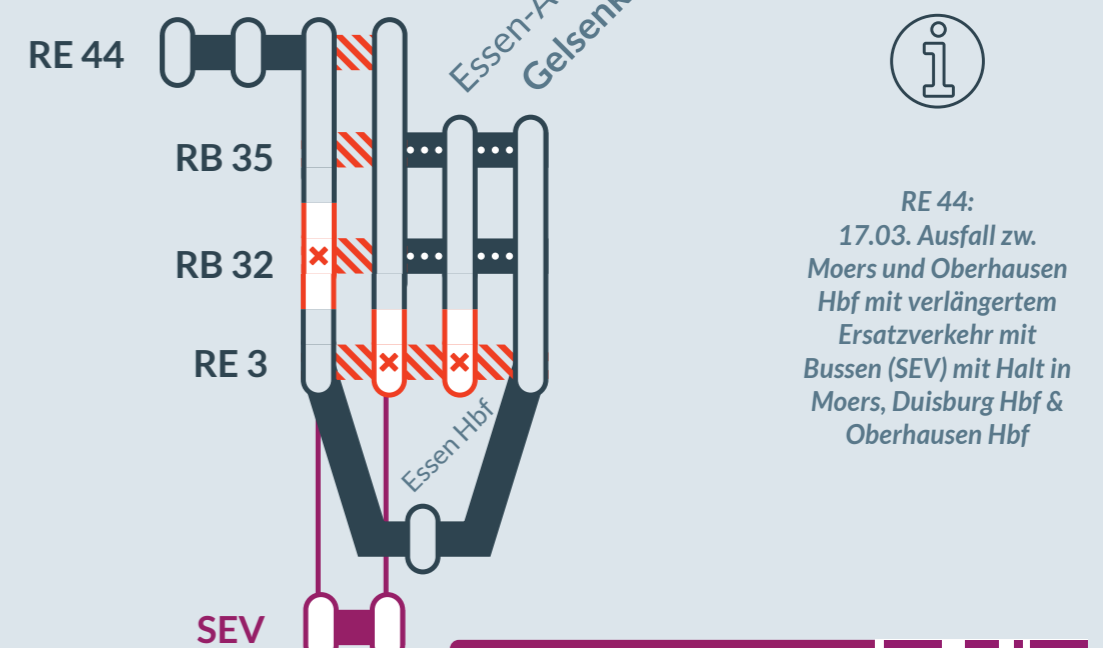

Moers
Rheinhausen
Duisburg Hbf
Oberhausen Hbf
Essen-Altenessen
Gelsenkirchen Hbf