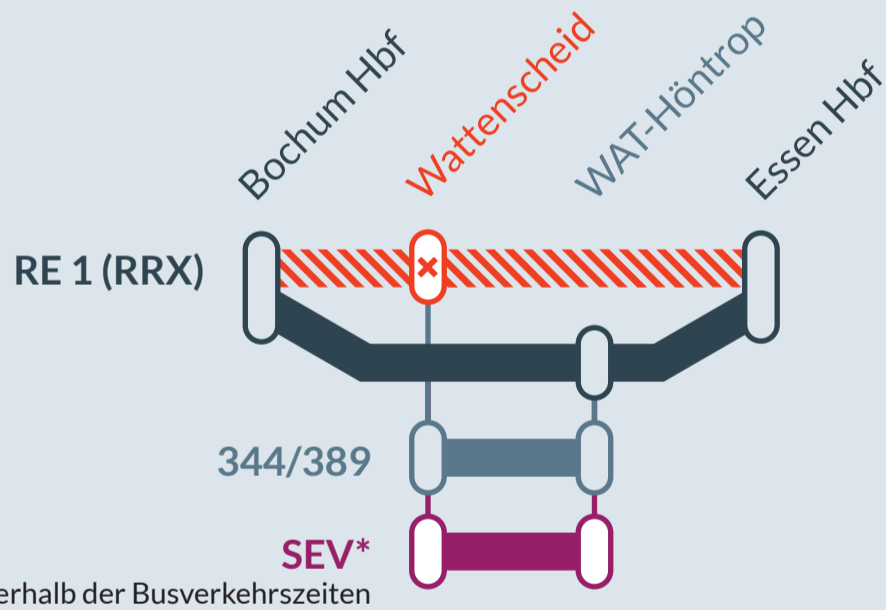

Baustellenbedingte Einschränkung:

RE 1 (RRX)

Hamm (Westf) Hbf → Aachen Hbf

von **Mo, 06.03.2023** bis **Mi, 08.03.2023**
Di, 28.03.2023 **Mi, 29.03.2023**
 jeweils in den Nächten zwischen 22:00 Uhr und 04:30 Uhr

Umleitung zwischen:
Bochum Hbf und Essen Hbf

Haltausfall in:
Wattenscheid

- Umleitung auf der Linie
- Ausfall auf der Linie
- Alternative Verbindungen
- Ersatzverkehr mit Taxi

Ersatz
Replacement

Finden Sie Ihren
Ersatzverkehr
 und Ihre **Reise-**
alternativen: