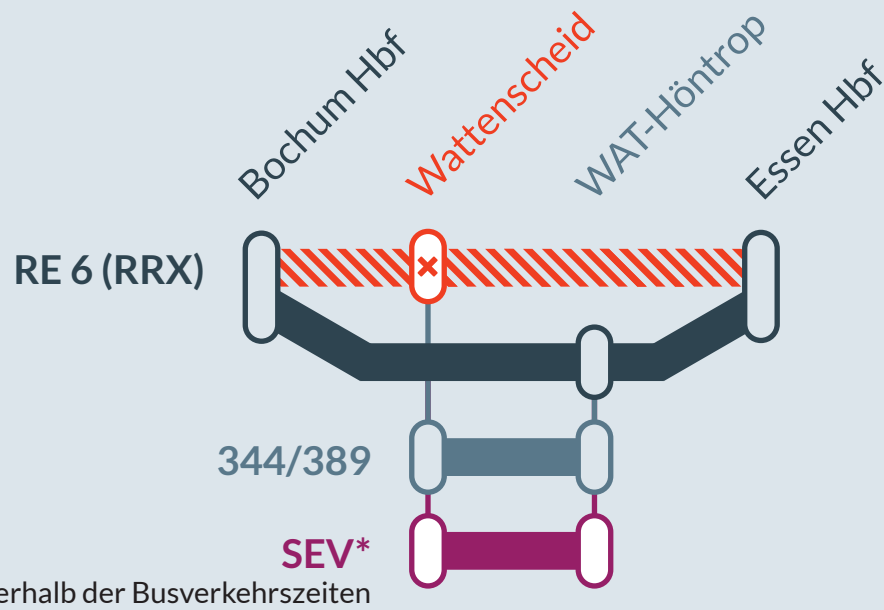

Baustellenbedingte Einschränkung:

RE 6 (RRX)

Minden (Westf) → Köln/Bonn Flughafen

von **Mo, 06.03.2023** bis **Mi, 08.03.2023**
Di, 28.03.2023 bis **Mi, 29.03.2023**
 jeweils in den Nächten zwischen 20:30 Uhr und 02:15 Uhr

Umleitung zwischen:
Bochum Hbf und Essen Hbf

Haltausfall in:
Wattenscheid

- Umleitung auf der Linie
- Ausfall auf der Linie
- Alternative Verbindungen
- Ersatzverkehr mit Taxi

Finden Sie Ihren **Ersatzverkehr** und Ihre **Reisealternativen:**